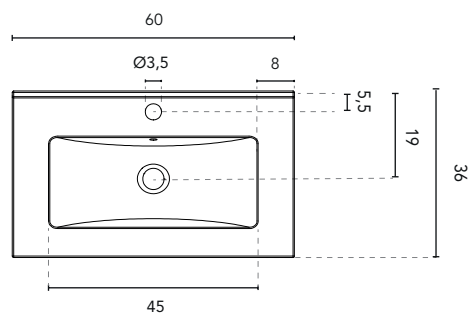

VASQUES INTÉGRÉES

SECTION

VASQUE INTÉGRÉE LITTLE		
DIMENSIONS	50	60
FIITIONS	Blanc Brillant	
MATERIAL	Céramique	
COMPATIBILITÉ	Little	

\*Dimensions en cm.