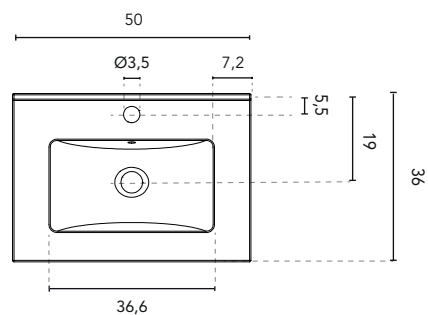

VASQUES INTÉGRÉES

SECTION

VASQUE INTÉGRÉE LITTLE		
DIMENSIONS	50	60
FIITIONS	Blanc Brillant	
MATERIAL	Céramique	
COMPATIBILITÉ	Little	

\*Dimensions en cm.