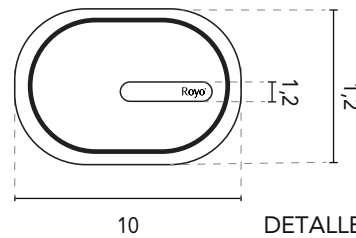

OVAL - FICHA TÉCNICA

LAVABO SOBRE ENCIMERA

SECCIÓN

DETALLE TAPA EMBELLECEDORA

LAVABO SOBRE ENCIMERA OVAL	
MEDIDAS	45
ACABADO	Blanco Mate
MATERIAL	Solid Surface