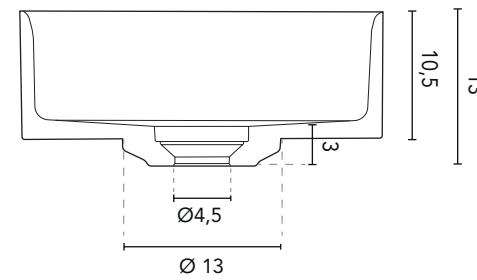

OVAL - FICHA TÉCNICA

LAVABO SOBRE ENCIMERA

SECCIÓN

DETALLE TAPA EMBELLECEDORA

LAVABO SOBRE ENCIMERA OVAL	
MEDIDAS	45
ACABADO	Blanco Mate
MATERIAL	Solid Surface