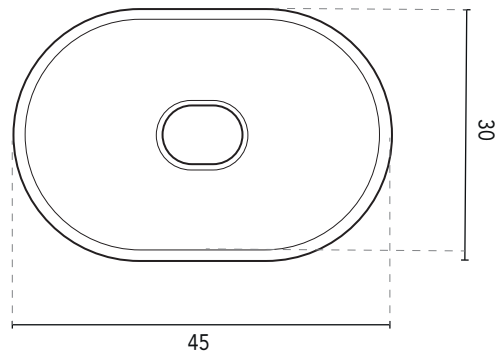

OVAL - FICHA TÉCNICA

LAVABO SOBRE ENCIMERA

SECCIÓN

DETALLE TAPA EMBELLECEDORA

LAVABO SOBRE ENCIMERA OVAL	
MEDIDAS	45
ACABADO	Blanco Mate
MATERIAL	Solid Surface