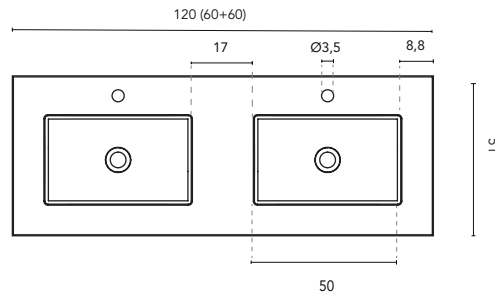

\* Medidas en cm

LAVABO INTEGRADO

SECCIÓN

ENCIMERA CON LAVABO INTEGRADO SKY							
MEDIDAS	60	80	100	120	140	160	200
ACABADO	Blanco Mate						
MATERIAL	Solid Surface						
COMPATIBILIDAD	Econic, Vitale, Sansa, Nisy, Band, Urban, Mio, Vida, Alfa, Onix +						

\* Medidas en cm

LAVABO INTEGRADO

SECCIÓN

ENCIMERA CON LAVABO INTEGRADO SKY							
MEDIDAS	60	80	100	120	140	160	200
ACABADO	Blanco Mate						
MATERIAL	Solid Surface						
COMPATIBILIDAD	Logica, Econic, Vitale, Sansa, Nisy, Band, Urban, Mio, Vida, Alfa, Onix +						

\* Medidas en cm

LAVABO INTEGRADO

SECCIÓN

ENCIMERA CON LAVABO INTEGRADO SKY							
MEDIDAS	60	80	100	120	140	160	200
ACABADO	Blanco Mate						
MATERIAL	Solid Surface						
COMPATIBILIDAD	Logika, Econic, Vitale, Sansa, Nisy, Band, Urban, Mio, Vida, Alfa, Onix +						

\* Medidas en cm