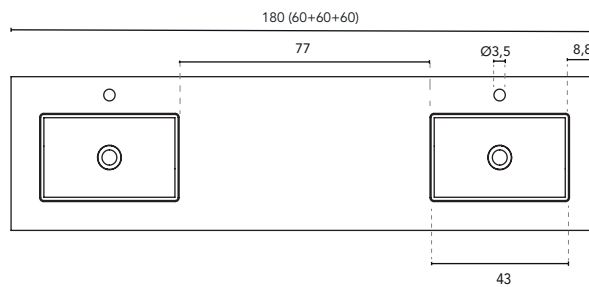

\* Medidas en cm

LAVABO INTEGRADO

SECCIÓN

ENCIMERA CON LAVABO INTEGRADO SKY							
MEDIDAS	60	80	100	120	140	160	200
ACABADO	Blanco Mate						
MATERIAL	Solid Surface						
COMPATIBILIDAD	Logica, Econic, Vitale, Sansa, Nisy, Band, Urban, Mio, Vida, Alfa, Onix +						

\* Medidas en cm

LAVABO INTEGRADO

SECCIÓN

ENCIMERA CON LAVABO INTEGRADO SKY							
MEDIDAS	60	80	100	120	140	160	200
ACABADO	Blanco Mate						
MATERIAL	Solid Surface						
COMPATIBILIDAD	Logika, Econic, Vitale, Sansa, Nisy, Band, Urban, Mio, Vida, Alfa, Onix +						

\* Medidas en cm

LAVABO INTEGRADO

SECCIÓN

ENCIMERA CON LAVABO INTEGRADO SKY				
MEDIDAS	60	80	100	120
ACABADO	Blanco Puro Pizarra, Blanco Roto Pizarra, Piombo Pizarra, Arena Pizarra, Verde Pizarra			
MATERIAL	Solid Surface			
COMPATIBILIDAD	Logika, Econic, Vitale, Sansa, Nisy, Band, Urban, Mio, Vida, Alfa, Onix +			