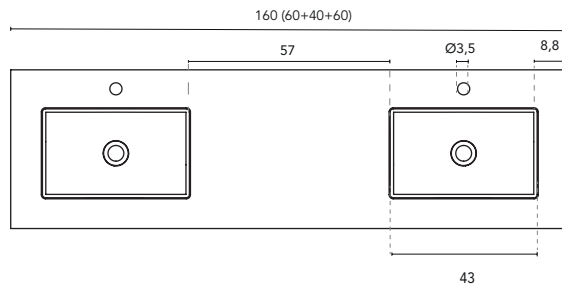

\* Medidas en cm

LAVABO INTEGRADO

SECCIÓN

ENCIMERA CON LAVABO INTEGRADO SKY							
MEDIDAS	60	80	100	120	140	160	200
ACABADO	Blanco Mate						
MATERIAL	Solid Surface						
COMPATIBILIDAD	Logica, Econic, Vitale, Sansa, Nisy, Band, Urban, Mio, Vida, Alfa, Onix +						

\* Medidas en cm

LAVABO INTEGRADO

SECCIÓN

ENCIMERA CON LAVABO INTEGRADO SKY							
MEDIDAS	60	80	100	120	140	160	200
ACABADO	Blanco Mate						
MATERIAL	Solid Surface						
COMPATIBILIDAD	Logika, Econic, Vitale, Sansa, Nisy, Band, Urban, Mio, Vida, Alfa, Onix +						

\* Medidas en cm