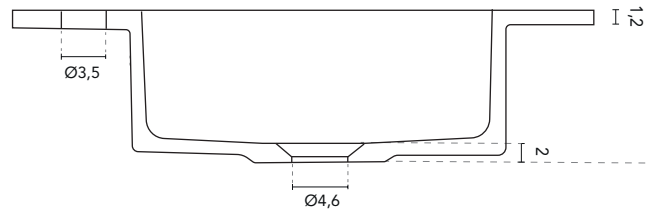

\* Medidas en cm

LAVABO INTEGRADO

SECCIÓN

ENCIMERA CON LAVABO INTEGRADO SKY							
MEDIDAS	60	80	100	120	140	160	200
ACABADO	Blanco Mate						
MATERIAL	Solid Surface						
COMPATIBILIDAD	Logica, Econic, Vitale, Sansa, Nisy, Band, Urban, Mio, Vida, Alfa, Onix +						

\* Medidas en cm

LAVABO INTEGRADO

SECCIÓN

ENCIMERA CON LAVABO INTEGRADO SKY							
MEDIDAS	60	80	100	120	140	160	200
ACABADO	Blanco Mate						
MATERIAL	Solid Surface						
COMPATIBILIDAD	Logika, Econic, Vitale, Sansa, Nisy, Band, Urban, Mio, Vida, Alfa, Onix +						

\* Medidas en cm

LAVABO INTEGRADO

SECCIÓN

ENCIMERA CON LAVABO INTEGRADO SKY				
MEDIDAS	60	80	100	120
ACABADO	Blanco Puro Pizarra, Blanco Roto Pizarra, Piombo Pizarra, Arena Pizarra, Verde Pizarra			
MATERIAL	Solid Surface			
COMPATIBILIDAD	Logika, Econic, Vitale, Sansa, Nisy, Band, Urban, Mio, Vida, Alfa, Onix +			