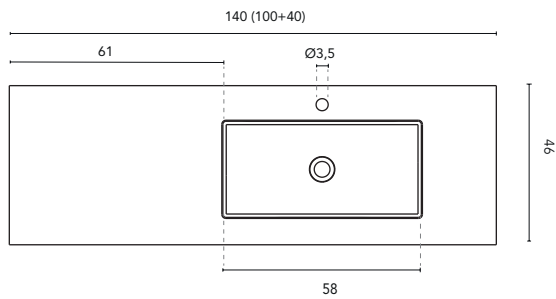

\* Medidas en cm

LAVABO INTEGRADO

SECCIÓN

ENCIMERA CON LAVABO INTEGRADO SKY							
MEDIDAS	60	80	100	120	140	160	200
ACABADO	Blanco Mate						
MATERIAL	Solid Surface						
COMPATIBILIDAD	Econic, Vitale, Sansa, Nisy, Band, Urban, Mio, Vida, Alfa, Onix +						

\* Medidas en cm

LAVABO INTEGRADO

SECCIÓN

ENCIMERA CON LAVABO INTEGRADO SKY							
MEDIDAS	60	80	100	120	140	160	200
ACABADO	Blanco Mate						
MATERIAL	Solid Surface						
COMPATIBILIDAD	Logica, Econic, Vitale, Sansa, Nisy, Band, Urban, Mio, Vida, Alfa, Onix +						

\* Medidas en cm

LAVABO INTEGRADO

SECCIÓN

ENCIMERA CON LAVABO INTEGRADO SKY							
MEDIDAS	60	80	100	120	140	160	200
ACABADO	Blanco Mate						
MATERIAL	Solid Surface						
COMPATIBILIDAD	Logika, Econic, Vitale, Sansa, Nisy, Band, Urban, Mio, Vida, Alfa, Onix +						

\* Medidas en cm