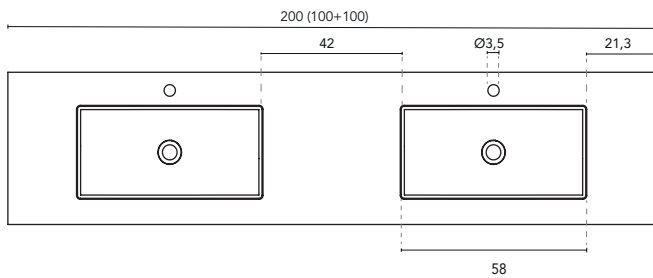

\* Medidas en cm

LAVABO INTEGRADO

SECCIÓN

ENCIMERA CON LAVABO INTEGRADO SKY							
MEDIDAS	60	80	100	120	140	160	200
ACABADO	Blanco Mate						
MATERIAL	Solid Surface						
COMPATIBILIDAD	Logica, Econic, Vitale, Sansa, Nisy, Band, Urban, Mio, Vida, Alfa, Onix +						

\* Medidas en cm

LAVABO INTEGRADO

SECCIÓN

ENCIMERA CON LAVABO INTEGRADO SKY							
MEDIDAS	60	80	100	120	140	160	200
ACABADO	Blanco Mate						
MATERIAL	Solid Surface						
COMPATIBILIDAD	Logika, Econic, Vitale, Sansa, Nisy, Band, Urban, Mio, Vida, Alfa, Onix +						

\* Medidas en cm

LAVABO INTEGRADO

SECCIÓN

ENCIMERA CON LAVABO INTEGRADO SKY				
MEDIDAS	60	80	100	120
ACABADO	Blanco Puro Pizarra, Blanco Roto Pizarra, Piombo Pizarra, Arena Pizarra, Verde Pizarra			
MATERIAL	Solid Surface			
COMPATIBILIDAD	Logika, Econic, Vitale, Sansa, Nisy, Band, Urban, Mio, Vida, Alfa, Onix +			