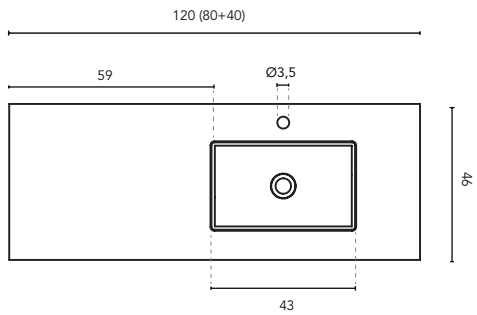

LAVABO INTEGRADO

ENCIMERA CON LAVABO INTEGRADO SKY							
MEDIDAS	60	80	100	120	140	160	200
ACABADO	Blanco Mate						
MATERIAL	Solid Surface						
COMPATIBILIDAD	Logika, Econic, Vitale, Sansa, Nisy, Band, Urban, Mio, Vida, Alfa, Onix +						

\* Medidas en cm

LAVABO INTEGRADO

SECCIÓN

ENCIMERA CON LAVABO INTEGRADO SKY							
MEDIDAS	60	80	100	120	140	160	200
ACABADO	Blanco Mate						
MATERIAL	Solid Surface						
COMPATIBILIDAD	Econic, Vitale, Sansa, Nisy, Band, Urban, Mio, Vida, Alfa, Onix +						

\* Medidas en cm

LAVABO INTEGRADO

SECCIÓN

ENCIMERA CON LAVABO INTEGRADO SKY							
MEDIDAS	60	80	100	120	140	160	200
ACABADO	Blanco Mate						
MATERIAL	Solid Surface						
COMPATIBILIDAD	Logica, Econic, Vitale, Sansa, Nisy, Band, Urban, Mio, Vida, Alfa, Onix +						

\* Medidas en cm