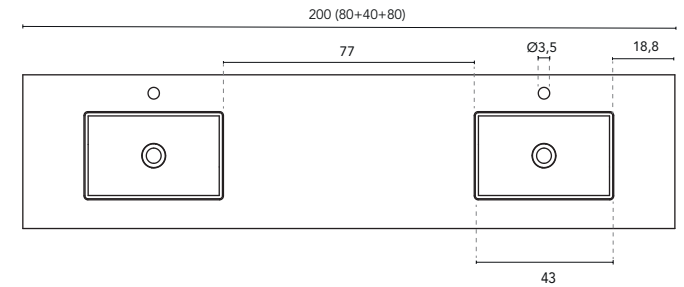

\* Medidas en cm

LAVABO INTEGRADO

SECCIÓN

ENCIMERA CON LAVABO INTEGRADO SKY							
MEDIDAS	60	80	100	120	140	160	200
ACABADO	Blanco Mate						
MATERIAL	Solid Surface						
COMPATIBILIDAD	Logica, Econic, Vitale, Sansa, Nisy, Band, Urban, Mio, Vida, Alfa, Onix +						

\* Medidas en cm

LAVABO INTEGRADO

SECCIÓN

ENCIMERA CON LAVABO INTEGRADO SKY							
MEDIDAS	60	80	100	120	140	160	200
ACABADO	Blanco Mate						
MATERIAL	Solid Surface						
COMPATIBILIDAD	Logika, Econic, Vitale, Sansa, Nisy, Band, Urban, Mio, Vida, Alfa, Onix +						

\* Medidas en cm

LAVABO INTEGRADO

SECCIÓN

ENCIMERA CON LAVABO INTEGRADO SKY				
MEDIDAS	60	80	100	120
ACABADO	Blanco Puro Pizarra, Blanco Roto Pizarra, Piombo Pizarra, Arena Pizarra, Verde Pizarra			
MATERIAL	Solid Surface			
COMPATIBILIDAD	Logika, Econic, Vitale, Sansa, Nisy, Band, Urban, Mio, Vida, Alfa, Onix +			