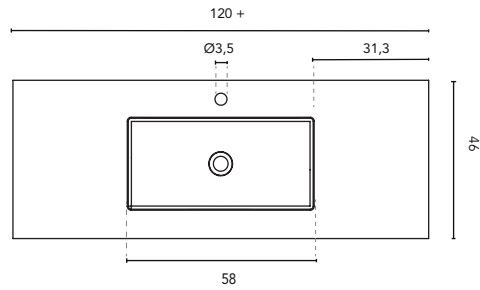

\* Medidas en cm

LAVABO INTEGRADO

SECCIÓN

ENCIMERA CON LAVABO INTEGRADO SKY							
MEDIDAS	60	80	100	120	140	160	200
ACABADO	Blanco Mate						
MATERIAL	Solid Surface						
COMPATIBILIDAD	Econic, Vitale, Sansa, Nisy, Band, Urban, Mio, Vida, Alfa, Onix +						

\* Medidas en cm

LAVABO INTEGRADO

SECCIÓN

ENCIMERA CON LAVABO INTEGRADO SKY							
MEDIDAS	60	80	100	120	140	160	200
ACABADO	Blanco Mate						
MATERIAL	Solid Surface						
COMPATIBILIDAD	Logica, Econic, Vitale, Sansa, Nisy, Band, Urban, Mio, Vida, Alfa, Onix +						

\* Medidas en cm

LAVABO INTEGRADO

SECCIÓN

ENCIMERA CON LAVABO INTEGRADO SKY							
MEDIDAS	60	80	100	120	140	160	200
ACABADO	Blanco Mate						
MATERIAL	Solid Surface						
COMPATIBILIDAD	Logika, Econic, Vitale, Sansa, Nisy, Band, Urban, Mio, Vida, Alfa, Onix +						

\* Medidas en cm