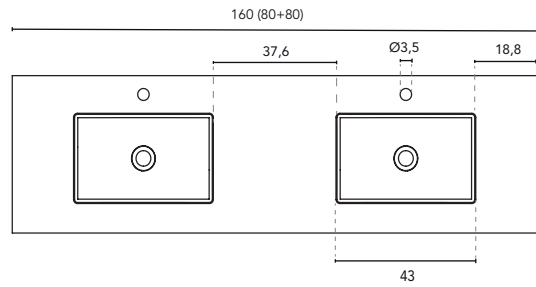

\* Medidas en cm

LAVABO INTEGRADO

SECCIÓN

ENCIMERA CON LAVABO INTEGRADO SKY							
MEDIDAS	60	80	100	120	140	160	200
ACABADO	Blanco Mate						
MATERIAL	Solid Surface						
COMPATIBILIDAD	Logica, Econic, Vitale, Sansa, Nisy, Band, Urban, Mio, Vida, Alfa, Onix +						

\* Medidas en cm

LAVABO INTEGRADO

SECCIÓN

ENCIMERA CON LAVABO INTEGRADO SKY							
MEDIDAS	60	80	100	120	140	160	200
ACABADO	Blanco Mate						
MATERIAL	Solid Surface						
COMPATIBILIDAD	Logika, Econic, Vitale, Sansa, Nisy, Band, Urban, Mio, Vida, Alfa, Onix +						

\* Medidas en cm