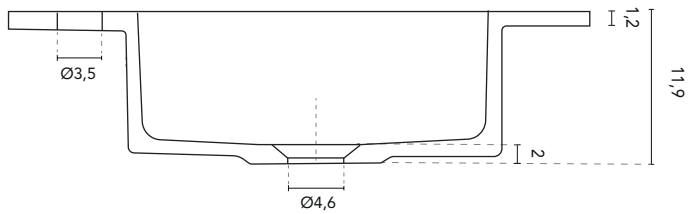

\* Medidas en cm

LAVABO INTEGRADO

SECCIÓN

ENCIMERA CON LAVABO INTEGRADO SKY							
MEDIDAS	60	80	100	120	140	160	200
ACABADO	Blanco Mate						
MATERIAL	Solid Surface						
COMPATIBILIDAD	Logika, Econic, Vitale, Sansa, Nisy, Band, Urban, Mio, Vida, Alfa, Onix +						

\* Medidas en cm

LAVABO INTEGRADO

SECCIÓN

ENCIMERA CON LAVABO INTEGRADO SKY				
MEDIDAS	60	80	100	120
ACABADO	Blanco Puro Pizarra, Blanco Roto Pizarra, Piombo Pizarra, Arena Pizarra, Verde Pizarra			
MATERIAL	Solid Surface			
COMPATIBILIDAD	Logika, Econic, Vitale, Sansa, Nisy, Band, Urban, Mio, Vida, Alfa, Onix +			