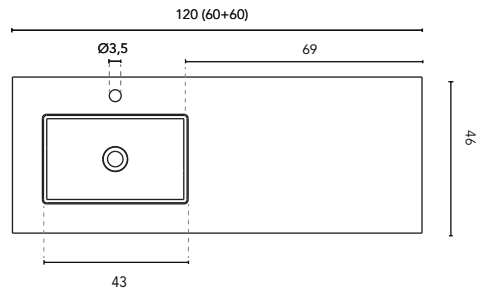

LAVABO INTEGRADO

ENCIMERA CON LAVABO INTEGRADO SKY							
MEDIDAS	60	80	100	120	140	160	200
ACABADO	Blanco Mate						
MATERIAL	Solid Surface						
COMPATIBILIDAD	Logika, Econic, Vitale, Sansa, Nisy, Band, Urban, Mio, Vida, Alfa, Onix +						

\* Medidas en cm

LAVABO INTEGRADO

SECCIÓN

ENCIMERA CON LAVABO INTEGRADO SKY							
MEDIDAS	60	80	100	120	140	160	200
ACABADO	Blanco Mate						
MATERIAL	Solid Surface						
COMPATIBILIDAD	Econic, Vitale, Sansa, Nisy, Band, Urban, Mio, Vida, Alfa, Onix +						

\* Medidas en cm

LAVABO INTEGRADO

SECCIÓN

ENCIMERA CON LAVABO INTEGRADO SKY							
MEDIDAS	60	80	100	120	140	160	200
ACABADO	Blanco Mate						
MATERIAL	Solid Surface						
COMPATIBILIDAD	Logica, Econic, Vitale, Sansa, Nisy, Band, Urban, Mio, Vida, Alfa, Onix +						

\* Medidas en cm