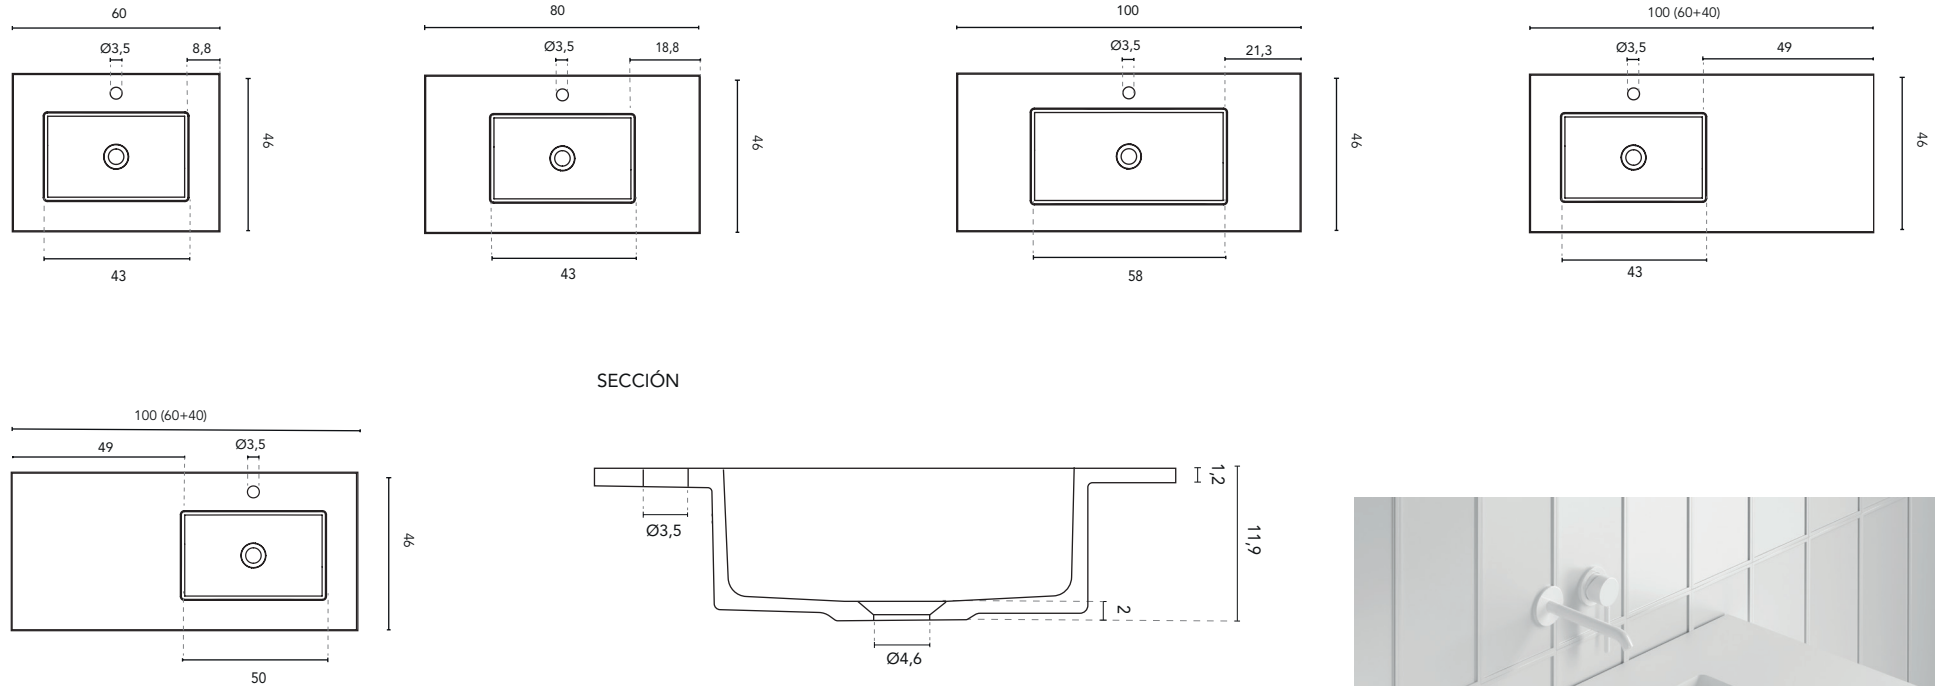

LAVABO INTEGRADO

ENCIMERA CON LAVABO INTEGRADO SKY							
MEDIDAS	60	80	100	120	140	160	200
ACABADO	Blanco Mate						
MATERIAL	Solid Surface						
COMPATIBILIDAD	Logika, Econic, Vitale, Sansa, Nisy, Band, Urban, Mio, Vida, Alfa, Onix +						

\* Medidas en cm

LAVABO INTEGRADO

SECCIÓN

ENCIMERA CON LAVABO INTEGRADO SKY							
MEDIDAS	60	80	100	120	140	160	200
ACABADO	Blanco Mate						
MATERIAL	Solid Surface						
COMPATIBILIDAD	Econic, Vitale, Sansa, Nisy, Band, Urban, Mio, Vida, Alfa, Onix +						

\* Medidas en cm

LAVABO INTEGRADO

SECCIÓN

ENCIMERA CON LAVABO INTEGRADO SKY							
MEDIDAS	60	80	100	120	140	160	200
ACABADO	Blanco Mate						
MATERIAL	Solid Surface						
COMPATIBILIDAD	Logica, Econic, Vitale, Sansa, Nisy, Band, Urban, Mio, Vida, Alfa, Onix +						

\* Medidas en cm

LAVABO INTEGRADO

SECCIÓN

ENCIMERA CON LAVABO INTEGRADO SKY							
MEDIDAS	60	80	100	120	140	160	200
ACABADO	Blanco Mate						
MATERIAL	Solid Surface						
COMPATIBILIDAD	Logika, Econic, Vitale, Sansa, Nisy, Band, Urban, Mio, Vida, Alfa, Onix +						