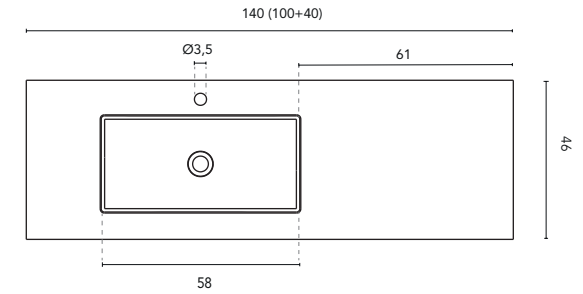

\* Medidas en cm

LAVABO INTEGRADO

SECCIÓN

ENCIMERA CON LAVABO INTEGRADO SKY							
MEDIDAS	60	80	100	120	140	160	200
ACABADO	Blanco Mate						
MATERIAL	Solid Surface						
COMPATIBILIDAD	Econic, Vitale, Sansa, Nisy, Band, Urban, Mio, Vida, Alfa, Onix +						

\* Medidas en cm

LAVABO INTEGRADO

SECCIÓN

ENCIMERA CON LAVABO INTEGRADO SKY							
MEDIDAS	60	80	100	120	140	160	200
ACABADO	Blanco Mate						
MATERIAL	Solid Surface						
COMPATIBILIDAD	Logica, Econic, Vitale, Sansa, Nisy, Band, Urban, Mio, Vida, Alfa, Onix +						

\* Medidas en cm

LAVABO INTEGRADO

SECCIÓN

ENCIMERA CON LAVABO INTEGRADO SKY							
MEDIDAS	60	80	100	120	140	160	200
ACABADO	Blanco Mate						
MATERIAL	Solid Surface						
COMPATIBILIDAD	Logika, Econic, Vitale, Sansa, Nisy, Band, Urban, Mio, Vida, Alfa, Onix +						

\* Medidas en cm