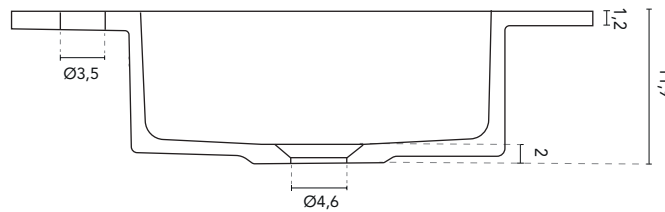

\* Medidas en cm

LAVABO INTEGRADO

SECCIÓN

ENCIMERA CON LAVABO INTEGRADO SKY							
MEDIDAS	60	80	100	120	140	160	200
ACABADO	Blanco Mate						
MATERIAL	Solid Surface						
COMPATIBILIDAD	Logica, Econic, Vitale, Sansa, Nisy, Band, Urban, Mio, Vida, Alfa, Onix +						

\* Medidas en cm

LAVABO INTEGRADO

SECCIÓN

ENCIMERA CON LAVABO INTEGRADO SKY							
MEDIDAS	60	80	100	120	140	160	200
ACABADO	Blanco Mate						
MATERIAL	Solid Surface						
COMPATIBILIDAD	Logika, Econic, Vitale, Sansa, Nisy, Band, Urban, Mio, Vida, Alfa, Onix +						

\* Medidas en cm

LAVABO INTEGRADO

SECCIÓN

ENCIMERA CON LAVABO INTEGRADO SKY				
MEDIDAS	60	80	100	120
ACABADO	Blanco Puro Pizarra, Blanco Roto Pizarra, Piombo Pizarra, Arena Pizarra, Verde Pizarra			
MATERIAL	Solid Surface			
COMPATIBILIDAD	Logika, Econic, Vitale, Sansa, Nisy, Band, Urban, Mio, Vida, Alfa, Onix +			