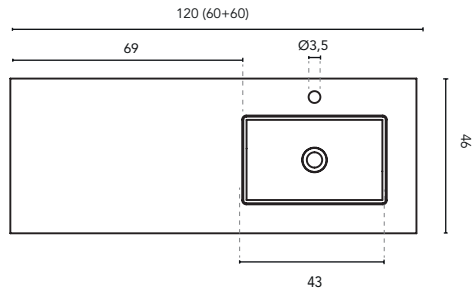

LAVABO INTEGRADO

ENCIMERA CON LAVABO INTEGRADO SKY							
MEDIDAS	60	80	100	120	140	160	200
ACABADO	Blanco Mate						
MATERIAL	Solid Surface						
COMPATIBILIDAD	Logika, Econic, Vitale, Sansa, Nisy, Band, Urban, Mio, Vida, Alfa, Onix +						

\* Medidas en cm

LAVABO INTEGRADO

SECCIÓN

ENCIMERA CON LAVABO INTEGRADO SKY							
MEDIDAS	60	80	100	120	140	160	200
ACABADO	Blanco Mate						
MATERIAL	Solid Surface						
COMPATIBILIDAD	Econic, Vitale, Sansa, Nisy, Band, Urban, Mio, Vida, Alfa, Onix +						

\* Medidas en cm

LAVABO INTEGRADO

SECCIÓN

ENCIMERA CON LAVABO INTEGRADO SKY							
MEDIDAS	60	80	100	120	140	160	200
ACABADO	Blanco Mate						
MATERIAL	Solid Surface						
COMPATIBILIDAD	Logica, Econic, Vitale, Sansa, Nisy, Band, Urban, Mio, Vida, Alfa, Onix +						

\* Medidas en cm