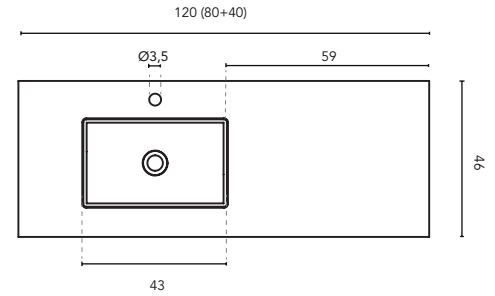

LAVABO INTEGRADO

ENCIMERA CON LAVABO INTEGRADO SKY							
MEDIDAS	60	80	100	120	140	160	200
ACABADO	Blanco Mate						
MATERIAL	Solid Surface						
COMPATIBILIDAD	Logika, Econic, Vitale, Sansa, Nisy, Band, Urban, Mio, Vida, Alfa, Onix +						

\* Medidas en cm

LAVABO INTEGRADO

SECCIÓN

ENCIMERA CON LAVABO INTEGRADO SKY							
MEDIDAS	60	80	100	120	140	160	200
ACABADO	Blanco Mate						
MATERIAL	Solid Surface						
COMPATIBILIDAD	Econic, Vitale, Sansa, Nisy, Band, Urban, Mio, Vida, Alfa, Onix +						

\* Medidas en cm

LAVABO INTEGRADO

SECCIÓN

ENCIMERA CON LAVABO INTEGRADO SKY							
MEDIDAS	60	80	100	120	140	160	200
ACABADO	Blanco Mate						
MATERIAL	Solid Surface						
COMPATIBILIDAD	Logica, Econic, Vitale, Sansa, Nisy, Band, Urban, Mio, Vida, Alfa, Onix +						

\* Medidas en cm