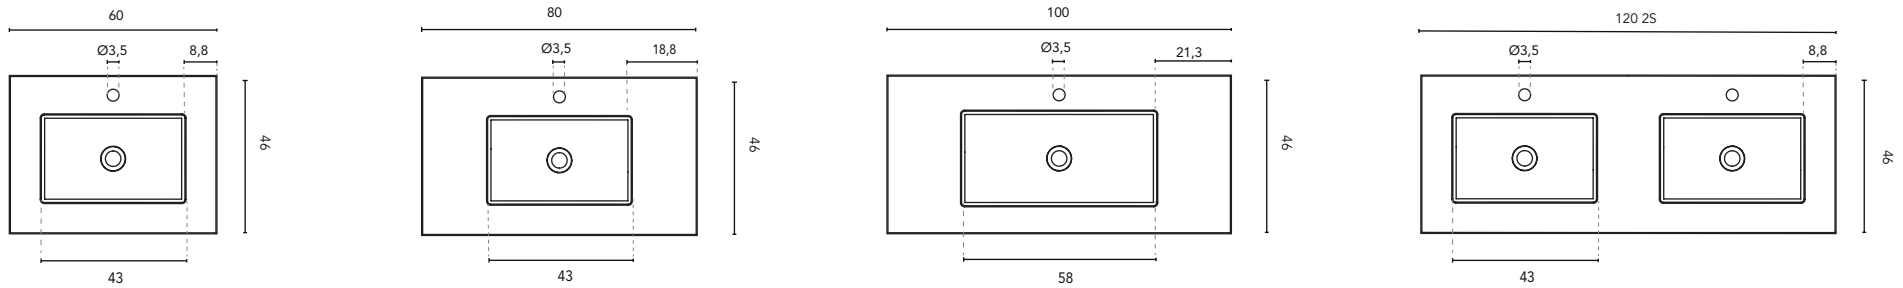

\* Medidas en cm

LAVABO INTEGRADO

SECCIÓN

ENCIMERA CON LAVABO INTEGRADO SKY							
MEDIDAS	60	80	100	120	140	160	200
ACABADO	Blanco Mate						
MATERIAL	Solid Surface						
COMPATIBILIDAD	Logika, Econic, Vitale, Sansa, Nisy, Band, Urban, Mio, Vida, Alfa, Onix +						

\* Medidas en cm

LAVABO INTEGRADO

SECCIÓN

ENCIMERA CON LAVABO INTEGRADO SKY				
MEDIDAS	60	80	100	120
ACABADO	Blanco Puro Pizarra, Blanco Roto Pizarra, Piombo Pizarra, Arena Pizarra, Verde Pizarra			
MATERIAL	Solid Surface			
COMPATIBILIDAD	Logika, Econic, Vitale, Sansa, Nisy, Band, Urban, Mio, Vida, Alfa, Onix +			

\* Medidas en cm