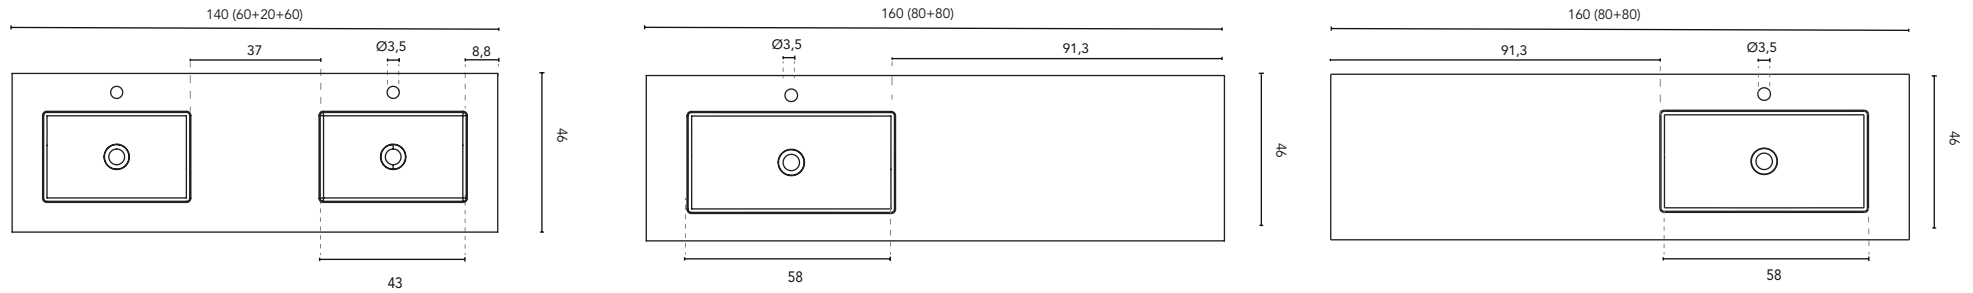

\* Medidas en cm

LAVABO INTEGRADO

SECCIÓN

ENCIMERA CON LAVABO INTEGRADO SKY							
MEDIDAS	60	80	100	120	140	160	200
ACABADO	Blanco Mate						
MATERIAL	Solid Surface						
COMPATIBILIDAD	Logica, Econic, Vitale, Sansa, Nisy, Band, Urban, Mio, Vida, Alfa, Onix +						

\* Medidas en cm

LAVABO INTEGRADO

SECCIÓN

ENCIMERA CON LAVABO INTEGRADO SKY							
MEDIDAS	60	80	100	120	140	160	200
ACABADO	Blanco Mate						
MATERIAL	Solid Surface						
COMPATIBILIDAD	Logika, Econic, Vitale, Sansa, Nisy, Band, Urban, Mio, Vida, Alfa, Onix +						

\* Medidas en cm

LAVABO INTEGRADO

SECCIÓN

ENCIMERA CON LAVABO INTEGRADO SKY				
MEDIDAS	60	80	100	120
ACABADO	Blanco Puro Pizarra, Blanco Roto Pizarra, Piombo Pizarra, Arena Pizarra, Verde Pizarra			
MATERIAL	Solid Surface			
COMPATIBILIDAD	Logika, Econic, Vitale, Sansa, Nisy, Band, Urban, Mio, Vida, Alfa, Onix +			