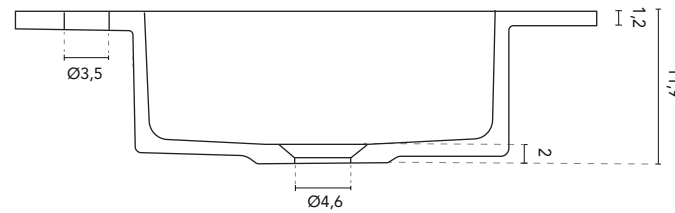

\* Medidas en cm

LAVABO INTEGRADO

SECCIÓN

ENCIMERA CON LAVABO INTEGRADO SKY							
MEDIDAS	60	80	100	120	140	160	200
ACABADO	Blanco Mate						
MATERIAL	Solid Surface						
COMPATIBILIDAD	Econic, Vitale, Sansa, Nisy, Band, Urban, Mio, Vida, Alfa, Onix +						

\* Medidas en cm

LAVABO INTEGRADO

SECCIÓN

ENCIMERA CON LAVABO INTEGRADO SKY							
MEDIDAS	60	80	100	120	140	160	200
ACABADO	Blanco Mate						
MATERIAL	Solid Surface						
COMPATIBILIDAD	Logica, Econic, Vitale, Sansa, Nisy, Band, Urban, Mio, Vida, Alfa, Onix +						

\* Medidas en cm

LAVABO INTEGRADO

SECCIÓN

ENCIMERA CON LAVABO INTEGRADO SKY							
MEDIDAS	60	80	100	120	140	160	200
ACABADO	Blanco Mate						
MATERIAL	Solid Surface						
COMPATIBILIDAD	Logika, Econic, Vitale, Sansa, Nisy, Band, Urban, Mio, Vida, Alfa, Onix +						