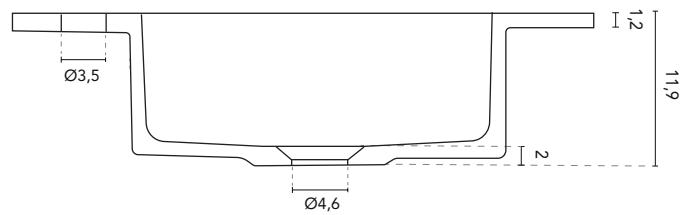

LAVABO INTEGRADO

ENCIMERA CON LAVABO INTEGRADO SKY							
MEDIDAS	60	80	100	120	140	160	200
ACABADO	Blanco Mate						
MATERIAL	Solid Surface						
COMPATIBILIDAD	Logika, Econic, Vitale, Sansa, Nisy, Band, Urban, Mio, Vida, Alfa, Onix +						

\* Medidas en cm

LAVABO INTEGRADO

SECCIÓN

ENCIMERA CON LAVABO INTEGRADO SKY							
MEDIDAS	60	80	100	120	140	160	200
ACABADO	Blanco Mate						
MATERIAL	Solid Surface						
COMPATIBILIDAD	Econic, Vitale, Sansa, Nisy, Band, Urban, Mio, Vida, Alfa, Onix +						

\* Medidas en cm

LAVABO INTEGRADO

SECCIÓN

ENCIMERA CON LAVABO INTEGRADO SKY							
MEDIDAS	60	80	100	120	140	160	200
ACABADO	Blanco Mate						
MATERIAL	Solid Surface						
COMPATIBILIDAD	Logica, Econic, Vitale, Sansa, Nisy, Band, Urban, Mio, Vida, Alfa, Onix +						

\* Medidas en cm

LAVABO INTEGRADO

SECCIÓN

ENCIMERA CON LAVABO INTEGRADO SKY							
MEDIDAS	60	80	100	120	140	160	200
ACABADO	Blanco Mate						
MATERIAL	Solid Surface						
COMPATIBILIDAD	Logika, Econic, Vitale, Sansa, Nisy, Band, Urban, Mio, Vida, Alfa, Onix +						