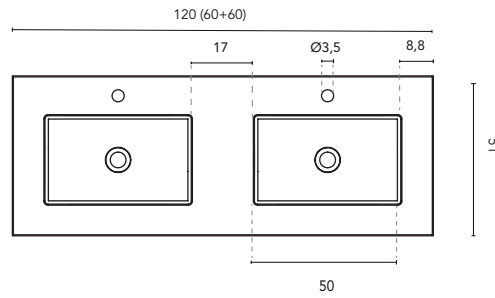

\* Dimensions en cm

VASQUES INTÉGRÉES

SECTION

| VASQUE INTÉGRÉE SKY |                                                                   |    |     |     |     |     |     |
|---------------------|-------------------------------------------------------------------|----|-----|-----|-----|-----|-----|
| DIMENSIONS          | 60                                                                | 80 | 100 | 120 | 140 | 160 | 200 |
| FINITIONS           | Blanc Mat                                                         |    |     |     |     |     |     |
| MATERIAL            | Solid Surface                                                     |    |     |     |     |     |     |
| COMPATIBILITÉ       | Econic, Vitale, Sansa, Nisy, Band, Urban, Mio, Vida, Alfa, Onix + |    |     |     |     |     |     |

\* Dimensions en cm

VASQUES INTÉGRÉES

SECTION

| VASQUE INTÉGRÉE SKY |                                                                           |    |     |     |     |     |     |
|---------------------|---------------------------------------------------------------------------|----|-----|-----|-----|-----|-----|
| DIMENSIONS          | 60                                                                        | 80 | 100 | 120 | 140 | 160 | 200 |
| FINITIONS           | Blanc Mat                                                                 |    |     |     |     |     |     |
| MATERIAL            | Solid Surface                                                             |    |     |     |     |     |     |
| COMPATIBILITÉ       | Logica, Econic, Vitale, Sansa, Nisy, Band, Urban, Mio, Vida, Alfa, Onix + |    |     |     |     |     |     |