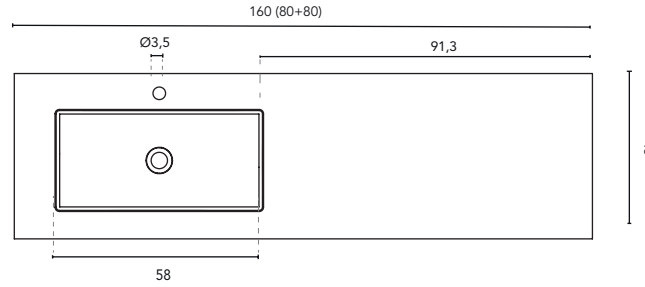

\* Dimensions en cm

VASQUES INTÉGRÉES

SECTION

| VASQUE INTÉGRÉE SKY |                                                                           |    |     |     |     |     |     |
|---------------------|---------------------------------------------------------------------------|----|-----|-----|-----|-----|-----|
| DIMENSIONS          | 60                                                                        | 80 | 100 | 120 | 140 | 160 | 200 |
| FINITIONS           | Blanc Mat                                                                 |    |     |     |     |     |     |
| MATERIAL            | Solid Surface                                                             |    |     |     |     |     |     |
| COMPATIBILITÉ       | Logica, Econic, Vitale, Sansa, Nisy, Band, Urban, Mio, Vida, Alfa, Onix + |    |     |     |     |     |     |

\* Dimensions en cm

VASQUES INTÉGRÉES

SECTION

| VASQUE INTÉGRÉE SKY |                                                                           |    |     |     |     |     |     |
|---------------------|---------------------------------------------------------------------------|----|-----|-----|-----|-----|-----|
| DIMENSIONS          | 60                                                                        | 80 | 100 | 120 | 140 | 160 | 200 |
| FINITIONS           | Blanc Mat                                                                 |    |     |     |     |     |     |
| MATERIAL            | Solid Surface                                                             |    |     |     |     |     |     |
| COMPATIBILITÉ       | Logika, Econic, Vitale, Sansa, Nisy, Band, Urban, Mio, Vida, Alfa, Onix + |    |     |     |     |     |     |