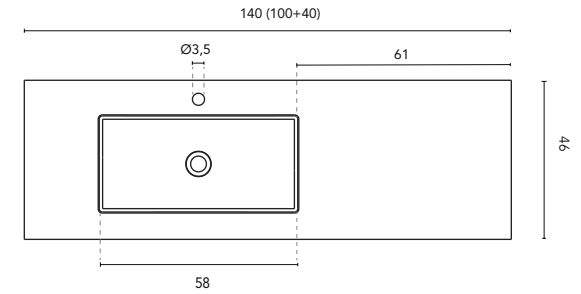

\* Dimensions en cm

VASQUES INTÉGRÉES

SECTION

| VASQUE INTÉGRÉE SKY |                                                                   |    |     |     |     |     |     |
|---------------------|-------------------------------------------------------------------|----|-----|-----|-----|-----|-----|
| DIMENSIONS          | 60                                                                | 80 | 100 | 120 | 140 | 160 | 200 |
| FINITIONS           | Blanc Mat                                                         |    |     |     |     |     |     |
| MATERIAL            | Solid Surface                                                     |    |     |     |     |     |     |
| COMPATIBILITÉ       | Econic, Vitale, Sansa, Nisy, Band, Urban, Mio, Vida, Alfa, Onix + |    |     |     |     |     |     |

\* Dimensions en cm

VASQUES INTÉGRÉES

SECTION

| VASQUE INTÉGRÉE SKY |                                                                           |    |     |     |     |     |     |
|---------------------|---------------------------------------------------------------------------|----|-----|-----|-----|-----|-----|
| DIMENSIONS          | 60                                                                        | 80 | 100 | 120 | 140 | 160 | 200 |
| FINITIONS           | Blanc Mat                                                                 |    |     |     |     |     |     |
| MATERIAL            | Solid Surface                                                             |    |     |     |     |     |     |
| COMPATIBILITÉ       | Logica, Econic, Vitale, Sansa, Nisy, Band, Urban, Mio, Vida, Alfa, Onix + |    |     |     |     |     |     |