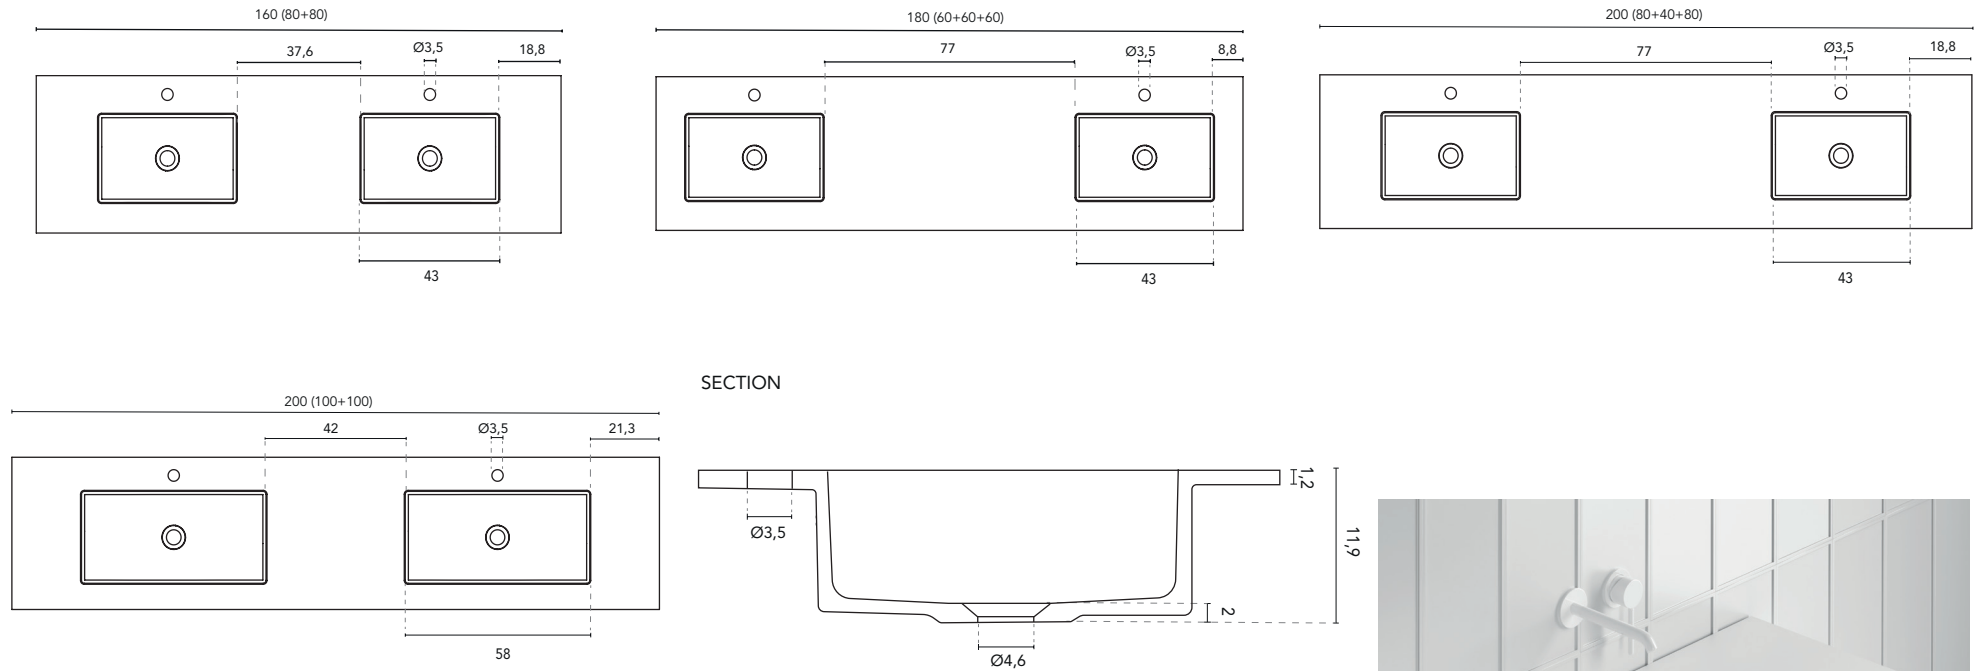

VASQUES INTÉGRÉES

VASQUE INTÉGRÉE SKY							
DIMENSIONS	60	80	100	120	140	160	200
FINITIONS	Blanc Mat						
MATERIAL	Solid Surface						
COMPATIBILITÉ	Logika, Econic, Vitale, Sansa, Nisy, Band, Urban, Mio, Vida, Alfa, Onix +						

* Measures in cm