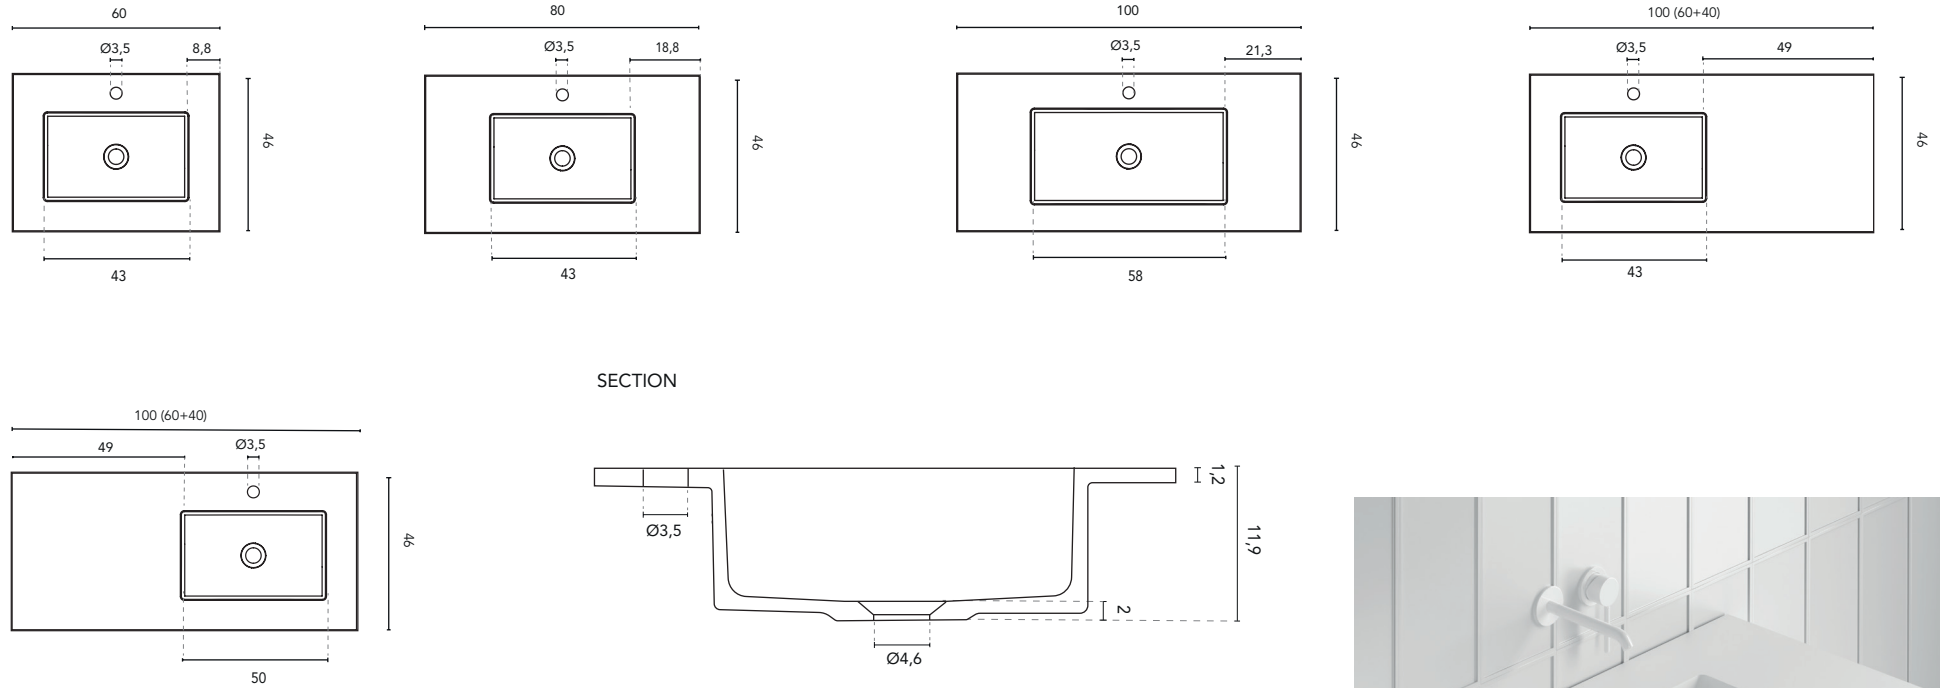

VASQUES INTÉGRÉES

| VASQUE INTÉGRÉE SKY |                                                                           |    |     |     |     |     |     |
|---------------------|---------------------------------------------------------------------------|----|-----|-----|-----|-----|-----|
| DIMENSIONS          | 60                                                                        | 80 | 100 | 120 | 140 | 160 | 200 |
| FINITIONS           | Blanc Mat                                                                 |    |     |     |     |     |     |
| MATERIAL            | Solid Surface                                                             |    |     |     |     |     |     |
| COMPATIBILITÉ       | Logika, Econic, Vitale, Sansa, Nisy, Band, Urban, Mio, Vida, Alfa, Onix + |    |     |     |     |     |     |

\* Dimensions en cm

VASQUES INTÉGRÉES

SECTION

| VASQUE INTÉGRÉE SKY |                                                                   |    |     |     |     |     |     |
|---------------------|-------------------------------------------------------------------|----|-----|-----|-----|-----|-----|
| DIMENSIONS          | 60                                                                | 80 | 100 | 120 | 140 | 160 | 200 |
| FINITIONS           | Blanc Mat                                                         |    |     |     |     |     |     |
| MATERIAL            | Solid Surface                                                     |    |     |     |     |     |     |
| COMPATIBILITÉ       | Econic, Vitale, Sansa, Nisy, Band, Urban, Mio, Vida, Alfa, Onix + |    |     |     |     |     |     |