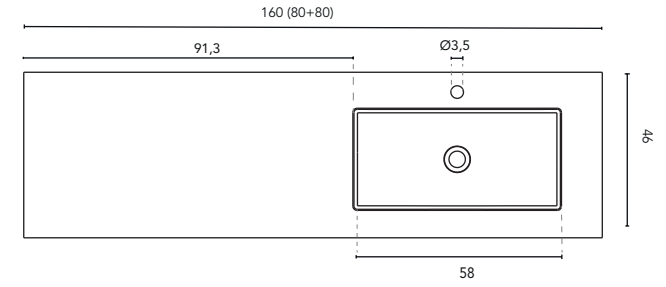

\* Dimensions en cm

VASQUES INTÉGRÉES

SECTION

| VASQUE INTÉGRÉE SKY |                                                                           |    |     |     |     |     |     |
|---------------------|---------------------------------------------------------------------------|----|-----|-----|-----|-----|-----|
| DIMENSIONS          | 60                                                                        | 80 | 100 | 120 | 140 | 160 | 200 |
| FINITIONS           | Blanc Mat                                                                 |    |     |     |     |     |     |
| MATERIAL            | Solid Surface                                                             |    |     |     |     |     |     |
| COMPATIBILITÉ       | Logica, Econic, Vitale, Sansa, Nisy, Band, Urban, Mio, Vida, Alfa, Onix + |    |     |     |     |     |     |

\* Dimensions en cm

VASQUES INTÉGRÉES

SECTION

| VASQUE INTÉGRÉE SKY |                                                                           |    |     |     |     |     |     |
|---------------------|---------------------------------------------------------------------------|----|-----|-----|-----|-----|-----|
| DIMENSIONS          | 60                                                                        | 80 | 100 | 120 | 140 | 160 | 200 |
| FINITIONS           | Blanc Mat                                                                 |    |     |     |     |     |     |
| MATERIAL            | Solid Surface                                                             |    |     |     |     |     |     |
| COMPATIBILITÉ       | Logika, Econic, Vitale, Sansa, Nisy, Band, Urban, Mio, Vida, Alfa, Onix + |    |     |     |     |     |     |