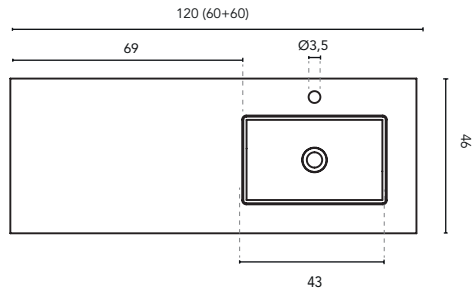

VASQUES INTÉGRÉES

| VASQUE INTÉGRÉE SKY |                                                                           |    |     |     |     |     |     |
|---------------------|---------------------------------------------------------------------------|----|-----|-----|-----|-----|-----|
| DIMENSIONS          | 60                                                                        | 80 | 100 | 120 | 140 | 160 | 200 |
| FINITIONS           | Blanc Mat                                                                 |    |     |     |     |     |     |
| MATERIAL            | Solid Surface                                                             |    |     |     |     |     |     |
| COMPATIBILITÉ       | Logika, Econic, Vitale, Sansa, Nisy, Band, Urban, Mio, Vida, Alfa, Onix + |    |     |     |     |     |     |

\* Dimensions en cm

VASQUES INTÉGRÉES

SECTION

| VASQUE INTÉGRÉE SKY |                                                                   |    |     |     |     |     |     |
|---------------------|-------------------------------------------------------------------|----|-----|-----|-----|-----|-----|
| DIMENSIONS          | 60                                                                | 80 | 100 | 120 | 140 | 160 | 200 |
| FINITIONS           | Blanc Mat                                                         |    |     |     |     |     |     |
| MATERIAL            | Solid Surface                                                     |    |     |     |     |     |     |
| COMPATIBILITÉ       | Econic, Vitale, Sansa, Nisy, Band, Urban, Mio, Vida, Alfa, Onix + |    |     |     |     |     |     |