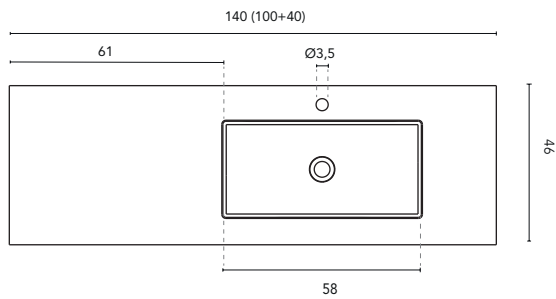

\* Dimensions en cm

VASQUES INTÉGRÉES

SECTION

| VASQUE INTÉGRÉE SKY |                                                                   |    |     |     |     |     |     |
|---------------------|-------------------------------------------------------------------|----|-----|-----|-----|-----|-----|
| DIMENSIONS          | 60                                                                | 80 | 100 | 120 | 140 | 160 | 200 |
| FINITIONS           | Blanc Mat                                                         |    |     |     |     |     |     |
| MATERIAL            | Solid Surface                                                     |    |     |     |     |     |     |
| COMPATIBILITÉ       | Econic, Vitale, Sansa, Nisy, Band, Urban, Mio, Vida, Alfa, Onix + |    |     |     |     |     |     |

\* Dimensions en cm

VASQUES INTÉGRÉES

SECTION

| VASQUE INTÉGRÉE SKY |                                                                           |    |     |     |     |     |     |
|---------------------|---------------------------------------------------------------------------|----|-----|-----|-----|-----|-----|
| DIMENSIONS          | 60                                                                        | 80 | 100 | 120 | 140 | 160 | 200 |
| FINITIONS           | Blanc Mat                                                                 |    |     |     |     |     |     |
| MATERIAL            | Solid Surface                                                             |    |     |     |     |     |     |
| COMPATIBILITÉ       | Logica, Econic, Vitale, Sansa, Nisy, Band, Urban, Mio, Vida, Alfa, Onix + |    |     |     |     |     |     |