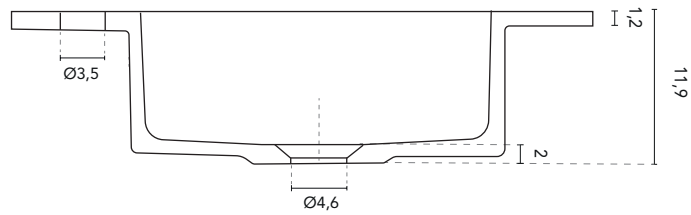

\* Measures in cm

VASQUES INTÉGRÉES

| VASQUE INTÉGRÉE SKY |                                                                           |    |     |     |     |     |     |
|---------------------|---------------------------------------------------------------------------|----|-----|-----|-----|-----|-----|
| DIMENSIONS          | 60                                                                        | 80 | 100 | 120 | 140 | 160 | 200 |
| FINITIONS           | Blanc Mat                                                                 |    |     |     |     |     |     |
| MATERIAL            | Solid Surface                                                             |    |     |     |     |     |     |
| COMPATIBILITÉ       | Logika, Econic, Vitale, Sansa, Nisy, Band, Urban, Mio, Vida, Alfa, Onix + |    |     |     |     |     |     |

\* Measures in cm

VASQUES INTÉGRÉES

SECTION

| VASQUE INTÉGRÉE SKY TABLEAU |                                                                                     |    |     |     |
|-----------------------------|-------------------------------------------------------------------------------------|----|-----|-----|
| DIMENSIONS                  | 60                                                                                  | 80 | 100 | 120 |
| FINITIONS                   | Blanc Pur Tableau, Blanc Foncé Tableau, Piombo Tableau, Sable Tableau, Vert Tableau |    |     |     |
| MATERIAL                    | Solid Surface                                                                       |    |     |     |
| COMPATIBILITÉ               | Logika, Econic, Vitale, Sansa, Nisy, Band, Urban, Mio, Vida, Alfa, Onix +           |    |     |     |