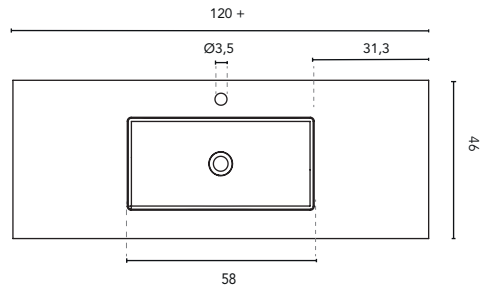

\* Dimensions en cm

VASQUES INTÉGRÉES

SECTION

| VASQUE INTÉGRÉE SKY |                                                                   |    |     |     |     |     |     |
|---------------------|-------------------------------------------------------------------|----|-----|-----|-----|-----|-----|
| DIMENSIONS          | 60                                                                | 80 | 100 | 120 | 140 | 160 | 200 |
| FINITIONS           | Blanc Mat                                                         |    |     |     |     |     |     |
| MATERIAL            | Solid Surface                                                     |    |     |     |     |     |     |
| COMPATIBILITÉ       | Econic, Vitale, Sansa, Nisy, Band, Urban, Mio, Vida, Alfa, Onix + |    |     |     |     |     |     |

\* Dimensions en cm

VASQUES INTÉGRÉES

SECTION

| VASQUE INTÉGRÉE SKY |                                                                           |    |     |     |     |     |     |
|---------------------|---------------------------------------------------------------------------|----|-----|-----|-----|-----|-----|
| DIMENSIONS          | 60                                                                        | 80 | 100 | 120 | 140 | 160 | 200 |
| FINITIONS           | Blanc Mat                                                                 |    |     |     |     |     |     |
| MATERIAL            | Solid Surface                                                             |    |     |     |     |     |     |
| COMPATIBILITÉ       | Logica, Econic, Vitale, Sansa, Nisy, Band, Urban, Mio, Vida, Alfa, Onix + |    |     |     |     |     |     |