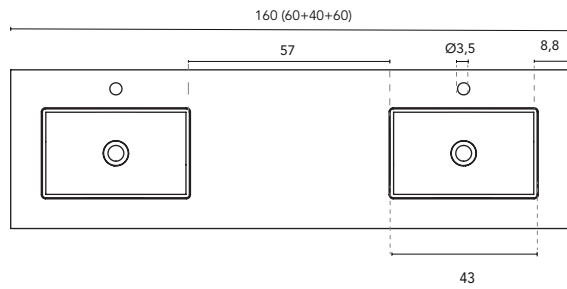

\* Dimensions en cm

VASQUES INTÉGRÉES

SECTION

| VASQUE INTÉGRÉE SKY |                                                                           |    |     |     |     |     |     |
|---------------------|---------------------------------------------------------------------------|----|-----|-----|-----|-----|-----|
| DIMENSIONS          | 60                                                                        | 80 | 100 | 120 | 140 | 160 | 200 |
| FINITIONS           | Blanc Mat                                                                 |    |     |     |     |     |     |
| MATERIAL            | Solid Surface                                                             |    |     |     |     |     |     |
| COMPATIBILITÉ       | Logica, Econic, Vitale, Sansa, Nisy, Band, Urban, Mio, Vida, Alfa, Onix + |    |     |     |     |     |     |

\* Dimensions en cm

VASQUES INTÉGRÉES

SECTION

| VASQUE INTÉGRÉE SKY |                                                                           |    |     |     |     |     |     |
|---------------------|---------------------------------------------------------------------------|----|-----|-----|-----|-----|-----|
| DIMENSIONS          | 60                                                                        | 80 | 100 | 120 | 140 | 160 | 200 |
| FINITIONS           | Blanc Mat                                                                 |    |     |     |     |     |     |
| MATERIAL            | Solid Surface                                                             |    |     |     |     |     |     |
| COMPATIBILITÉ       | Logika, Econic, Vitale, Sansa, Nisy, Band, Urban, Mio, Vida, Alfa, Onix + |    |     |     |     |     |     |