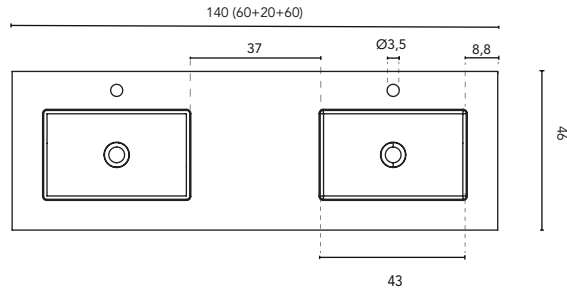

\* Dimensions en cm

VASQUES INTÉGRÉES

SECTION

| VASQUE INTÉGRÉE SKY |                                                                           |    |     |     |     |     |     |
|---------------------|---------------------------------------------------------------------------|----|-----|-----|-----|-----|-----|
| DIMENSIONS          | 60                                                                        | 80 | 100 | 120 | 140 | 160 | 200 |
| FINITIONS           | Blanc Mat                                                                 |    |     |     |     |     |     |
| MATERIAL            | Solid Surface                                                             |    |     |     |     |     |     |
| COMPATIBILITÉ       | Logica, Econic, Vitale, Sansa, Nisy, Band, Urban, Mio, Vida, Alfa, Onix + |    |     |     |     |     |     |

\* Dimensions en cm

VASQUES INTÉGRÉES

SECTION

| VASQUE INTÉGRÉE SKY |                                                                           |    |     |     |     |     |     |
|---------------------|---------------------------------------------------------------------------|----|-----|-----|-----|-----|-----|
| DIMENSIONS          | 60                                                                        | 80 | 100 | 120 | 140 | 160 | 200 |
| FINITIONS           | Blanc Mat                                                                 |    |     |     |     |     |     |
| MATERIAL            | Solid Surface                                                             |    |     |     |     |     |     |
| COMPATIBILITÉ       | Logika, Econic, Vitale, Sansa, Nisy, Band, Urban, Mio, Vida, Alfa, Onix + |    |     |     |     |     |     |