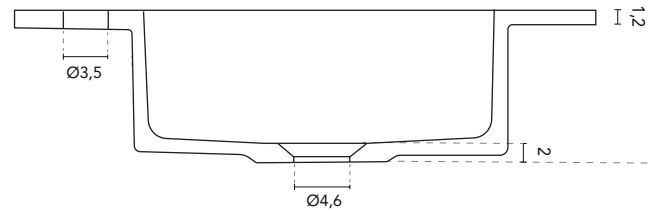

\* Dimensions en cm

VASQUES INTÉGRÉES

SECTION

| VASQUE INTÉGRÉE SKY |                                                                           |    |     |     |     |     |     |
|---------------------|---------------------------------------------------------------------------|----|-----|-----|-----|-----|-----|
| DIMENSIONS          | 60                                                                        | 80 | 100 | 120 | 140 | 160 | 200 |
| FINITIONS           | Blanc Mat                                                                 |    |     |     |     |     |     |
| MATERIAL            | Solid Surface                                                             |    |     |     |     |     |     |
| COMPATIBILITÉ       | Logica, Econic, Vitale, Sansa, Nisy, Band, Urban, Mio, Vida, Alfa, Onix + |    |     |     |     |     |     |

\* Dimensions en cm

VASQUES INTÉGRÉES

SECTION

| VASQUE INTÉGRÉE SKY |                                                                           |    |     |     |     |     |     |
|---------------------|---------------------------------------------------------------------------|----|-----|-----|-----|-----|-----|
| DIMENSIONS          | 60                                                                        | 80 | 100 | 120 | 140 | 160 | 200 |
| FINITIONS           | Blanc Mat                                                                 |    |     |     |     |     |     |
| MATERIAL            | Solid Surface                                                             |    |     |     |     |     |     |
| COMPATIBILITÉ       | Logika, Econic, Vitale, Sansa, Nisy, Band, Urban, Mio, Vida, Alfa, Onix + |    |     |     |     |     |     |