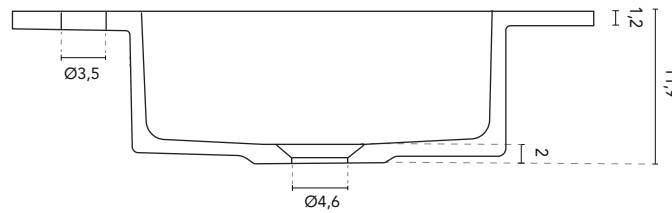

\* Dimensions en cm

VASQUES INTÉGRÉES

SECTION

| VASQUE INTÉGRÉE SKY |                                                                   |    |     |     |     |     |     |
|---------------------|-------------------------------------------------------------------|----|-----|-----|-----|-----|-----|
| DIMENSIONS          | 60                                                                | 80 | 100 | 120 | 140 | 160 | 200 |
| FINITIONS           | Blanc Mat                                                         |    |     |     |     |     |     |
| MATERIAL            | Solid Surface                                                     |    |     |     |     |     |     |
| COMPATIBILITÉ       | Econic, Vitale, Sansa, Nisy, Band, Urban, Mio, Vida, Alfa, Onix + |    |     |     |     |     |     |

\* Dimensions en cm

VASQUES INTÉGRÉES

SECTION

| VASQUE INTÉGRÉE SKY |                                                                           |    |     |     |     |     |     |
|---------------------|---------------------------------------------------------------------------|----|-----|-----|-----|-----|-----|
| DIMENSIONS          | 60                                                                        | 80 | 100 | 120 | 140 | 160 | 200 |
| FINITIONS           | Blanc Mat                                                                 |    |     |     |     |     |     |
| MATERIAL            | Solid Surface                                                             |    |     |     |     |     |     |
| COMPATIBILITÉ       | Logica, Econic, Vitale, Sansa, Nisy, Band, Urban, Mio, Vida, Alfa, Onix + |    |     |     |     |     |     |