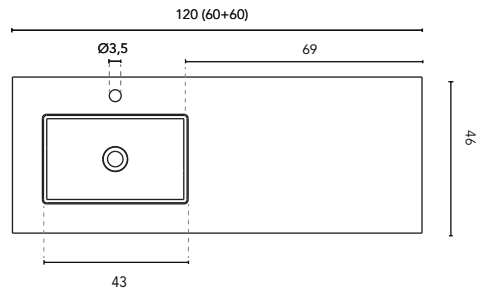

VASQUES INTÉGRÉES

| VASQUE INTÉGRÉE SKY |                                                                           |    |     |     |     |     |     |
|---------------------|---------------------------------------------------------------------------|----|-----|-----|-----|-----|-----|
| DIMENSIONS          | 60                                                                        | 80 | 100 | 120 | 140 | 160 | 200 |
| FINITIONS           | Blanc Mat                                                                 |    |     |     |     |     |     |
| MATERIAL            | Solid Surface                                                             |    |     |     |     |     |     |
| COMPATIBILITÉ       | Logika, Econic, Vitale, Sansa, Nisy, Band, Urban, Mio, Vida, Alfa, Onix + |    |     |     |     |     |     |

\* Dimensions en cm

VASQUES INTÉGRÉES

SECTION

| VASQUE INTÉGRÉE SKY |                                                                   |    |     |     |     |     |     |
|---------------------|-------------------------------------------------------------------|----|-----|-----|-----|-----|-----|
| DIMENSIONS          | 60                                                                | 80 | 100 | 120 | 140 | 160 | 200 |
| FINITIONS           | Blanc Mat                                                         |    |     |     |     |     |     |
| MATERIAL            | Solid Surface                                                     |    |     |     |     |     |     |
| COMPATIBILITÉ       | Econic, Vitale, Sansa, Nisy, Band, Urban, Mio, Vida, Alfa, Onix + |    |     |     |     |     |     |