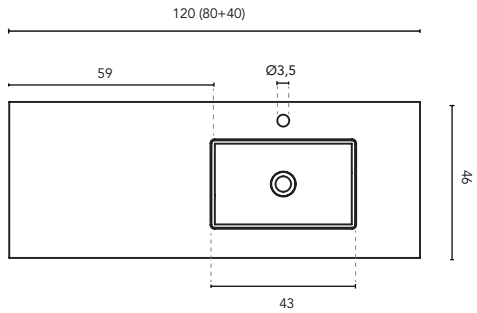

VASQUES INTÉGRÉES

| VASQUE INTÉGRÉE SKY |                                                                           |    |     |     |     |     |     |
|---------------------|---------------------------------------------------------------------------|----|-----|-----|-----|-----|-----|
| DIMENSIONS          | 60                                                                        | 80 | 100 | 120 | 140 | 160 | 200 |
| FINITIONS           | Blanc Mat                                                                 |    |     |     |     |     |     |
| MATERIAL            | Solid Surface                                                             |    |     |     |     |     |     |
| COMPATIBILITÉ       | Logika, Econic, Vitale, Sansa, Nisy, Band, Urban, Mio, Vida, Alfa, Onix + |    |     |     |     |     |     |

\* Dimensions en cm

VASQUES INTÉGRÉES

SECTION

| VASQUE INTÉGRÉE SKY |                                                                   |    |     |     |     |     |     |
|---------------------|-------------------------------------------------------------------|----|-----|-----|-----|-----|-----|
| DIMENSIONS          | 60                                                                | 80 | 100 | 120 | 140 | 160 | 200 |
| FINITIONS           | Blanc Mat                                                         |    |     |     |     |     |     |
| MATERIAL            | Solid Surface                                                     |    |     |     |     |     |     |
| COMPATIBILITÉ       | Econic, Vitale, Sansa, Nisy, Band, Urban, Mio, Vida, Alfa, Onix + |    |     |     |     |     |     |