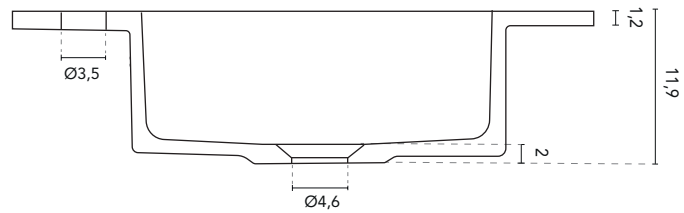

VASQUES INTÉGRÉES

| VASQUE INTÉGRÉE SKY |                                                                           |    |     |     |     |     |     |
|---------------------|---------------------------------------------------------------------------|----|-----|-----|-----|-----|-----|
| DIMENSIONS          | 60                                                                        | 80 | 100 | 120 | 140 | 160 | 200 |
| FINITIONS           | Blanc Mat                                                                 |    |     |     |     |     |     |
| MATERIAL            | Solid Surface                                                             |    |     |     |     |     |     |
| COMPATIBILITÉ       | Logika, Econic, Vitale, Sansa, Nisy, Band, Urban, Mio, Vida, Alfa, Onix + |    |     |     |     |     |     |

\* Dimensions en cm

VASQUES INTÉGRÉES

SECTION

| VASQUE INTÉGRÉE SKY |                                                                   |    |     |     |     |     |     |
|---------------------|-------------------------------------------------------------------|----|-----|-----|-----|-----|-----|
| DIMENSIONS          | 60                                                                | 80 | 100 | 120 | 140 | 160 | 200 |
| FINITIONS           | Blanc Mat                                                         |    |     |     |     |     |     |
| MATERIAL            | Solid Surface                                                     |    |     |     |     |     |     |
| COMPATIBILITÉ       | Econic, Vitale, Sansa, Nisy, Band, Urban, Mio, Vida, Alfa, Onix + |    |     |     |     |     |     |