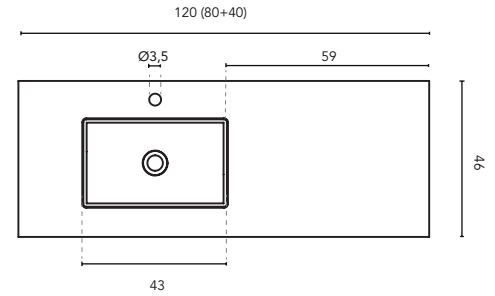

VASQUES INTÉGRÉES

| VASQUE INTÉGRÉE SKY |                                                                           |    |     |     |     |     |     |
|---------------------|---------------------------------------------------------------------------|----|-----|-----|-----|-----|-----|
| DIMENSIONS          | 60                                                                        | 80 | 100 | 120 | 140 | 160 | 200 |
| FINITIONS           | Blanc Mat                                                                 |    |     |     |     |     |     |
| MATERIAL            | Solid Surface                                                             |    |     |     |     |     |     |
| COMPATIBILITÉ       | Logika, Econic, Vitale, Sansa, Nisy, Band, Urban, Mio, Vida, Alfa, Onix + |    |     |     |     |     |     |

\* Dimensions en cm

VASQUES INTÉGRÉES

SECTION

| VASQUE INTÉGRÉE SKY |                                                                   |    |     |     |     |     |     |
|---------------------|-------------------------------------------------------------------|----|-----|-----|-----|-----|-----|
| DIMENSIONS          | 60                                                                | 80 | 100 | 120 | 140 | 160 | 200 |
| FINITIONS           | Blanc Mat                                                         |    |     |     |     |     |     |
| MATERIAL            | Solid Surface                                                     |    |     |     |     |     |     |
| COMPATIBILITÉ       | Econic, Vitale, Sansa, Nisy, Band, Urban, Mio, Vida, Alfa, Onix + |    |     |     |     |     |     |