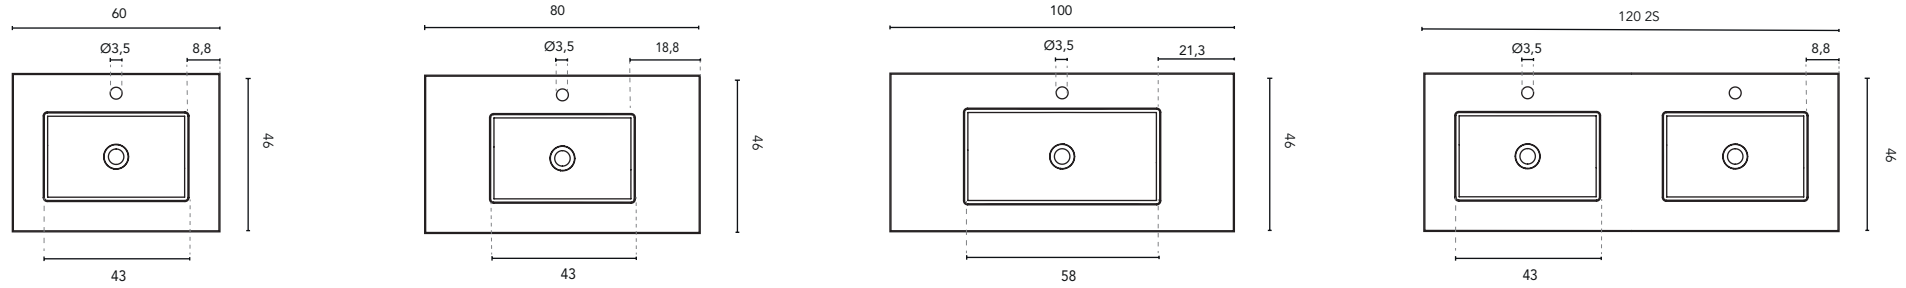

\* Measures in cm

VASQUES INTÉGRÉES

| VASQUE INTÉGRÉE SKY |                                                                           |    |     |     |     |     |     |
|---------------------|---------------------------------------------------------------------------|----|-----|-----|-----|-----|-----|
| DIMENSIONS          | 60                                                                        | 80 | 100 | 120 | 140 | 160 | 200 |
| FINITIONS           | Blanc Mat                                                                 |    |     |     |     |     |     |
| MATERIAL            | Solid Surface                                                             |    |     |     |     |     |     |
| COMPATIBILITÉ       | Logika, Econic, Vitale, Sansa, Nisy, Band, Urban, Mio, Vida, Alfa, Onix + |    |     |     |     |     |     |

\* Measures in cm

VASQUES INTÉGRÉES

SECTION

| VASQUE INTÉGRÉE SKY TABLEAU |                                                                                     |    |     |     |
|-----------------------------|-------------------------------------------------------------------------------------|----|-----|-----|
| DIMENSIONS                  | 60                                                                                  | 80 | 100 | 120 |
| FINITIONS                   | Blanc Pur Tableau, Blanc Foncé Tableau, Piombo Tableau, Sable Tableau, Vert Tableau |    |     |     |
| MATERIAL                    | Solid Surface                                                                       |    |     |     |
| COMPATIBILITÉ               | Logika, Econic, Vitale, Sansa, Nisy, Band, Urban, Mio, Vida, Alfa, Onix +           |    |     |     |