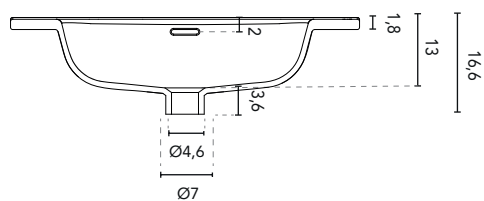

LAVABO INTEGRADO

SECCIÓN

ENCIMERA CON LAVABO INTEGRADO SPIRiT		
MEDIDAS	60	80
ACABADO	Blanco Brillo	
MATERIAL	Cerámico	
COMPATIBILIDAD	Vitale (fondo reducido)	

\*Medidas en cm.