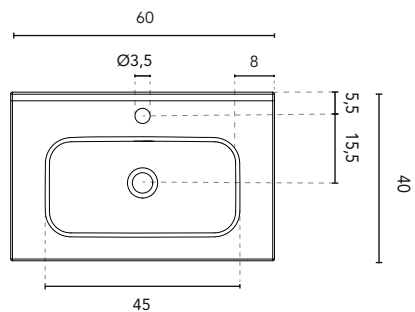

LAVABO INTEGRADO

SECCIÓN

ENCIMERA CON LAVABO INTEGRADO SPIRiT		
MEDIDAS	60	80
ACABADO	Blanco Brillo	
MATERIAL	Cerámico	
COMPATIBILIDAD	Vitale (fondo reducido)	

\*Medidas en cm.