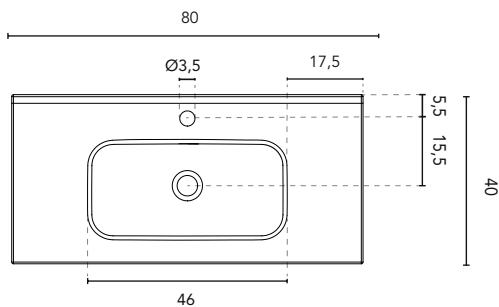

LAVABO INTEGRADO

SECCIÓN

ENCIMERA CON LAVABO INTEGRADO SPIRiT		
MEDIDAS	60	80
ACABADO	Blanco Brillo	
MATERIAL	Cerámico	
COMPATIBILIDAD	Vitale (fondo reducido)	

\*Medidas en cm.