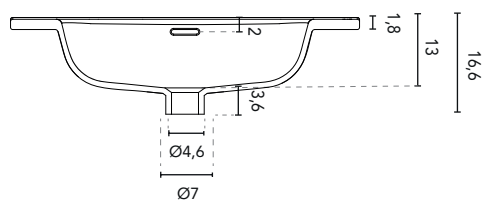

VASQUES INTÉGRÉES

SECTION

VASQUE INTÉGRÉE SPIRiT		
DIMENSIONS	60	80
FINITIONS	Blanc Brillant	
MATERIAL	Céramique	
COMPATIBILITÉ	Vitale (fond réduit)	

\*Dimensions en cm.