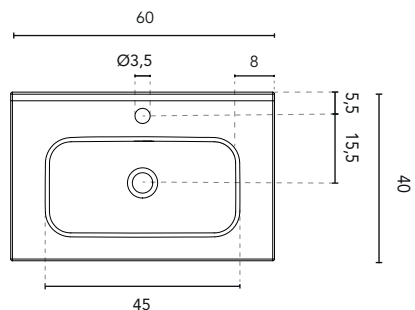

VASQUES INTÉGRÉES

SECTION

VASQUE INTÉGRÉE SPIRiT		
DIMENSIONS	60	80
FINITIONS	Blanc Brillant	
MATERIAL	Céramique	
COMPATIBILITÉ	Vitale (fond réduit)	

\*Dimensions en cm.