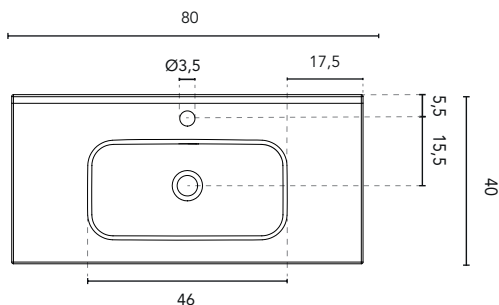

VASQUES INTÉGRÉES

SECTION

VASQUE INTÉGRÉE SPIRiT		
DIMENSIONS	60	80
FINITIONS	Blanc Brillant	
MATERIAL	Céramique	
COMPATIBILITÉ	Vitale (fond réduit)	

\*Dimensions en cm.