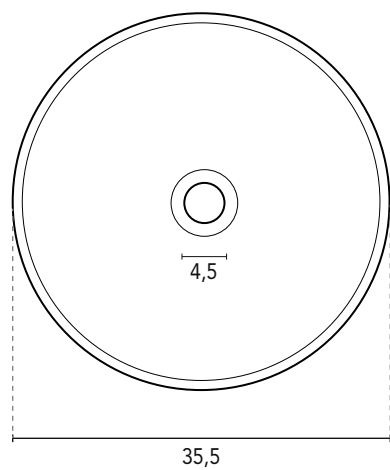

LAVABO SOBRE ENCIMERA

LAVABO SOBRE ENCIMERA SUN	
MEDIDAS	35,5
ACABADO	Arena Mate, Negro Mate, Cotton, Piombo, Gris Vintage, Azul Ocean
MATERIAL	Cerámico

\*Medidas en cm.