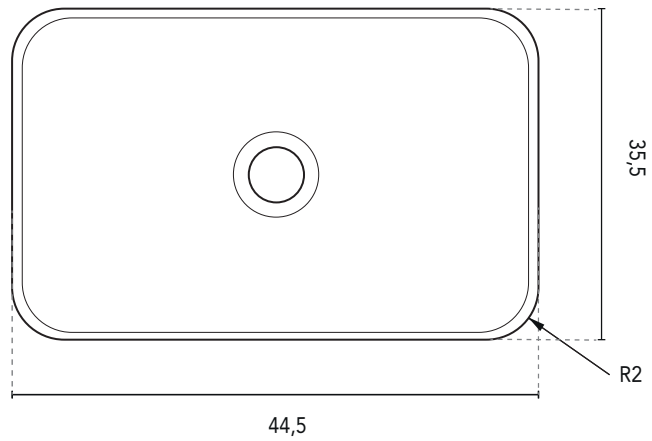

TAOS - FICHA TÉCNICA

LAVABO SOBRE ENCIMERA

SECCIÓN

LAVABO SOBRE ENCIMERA TAOS	
MEDIDAS	44,5
ACABADO	Blanco Mate
MATERIAL	Solid Surface

*Medidas en cm.