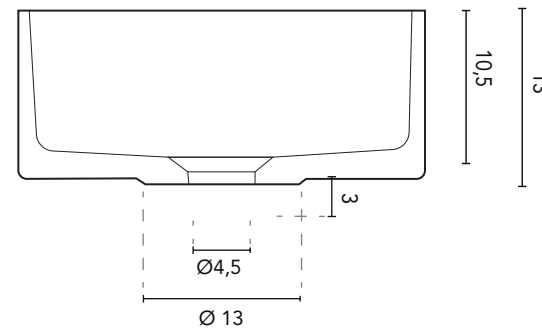

TAOS - FICHA TÉCNICA

LAVABO SOBRE ENCIMERA

SECCIÓN

LAVABO SOBRE ENCIMERA TAOS	
MEDIDAS	44,5
ACABADO	Blanco Mate
MATERIAL	Solid Surface

*Medidas en cm.