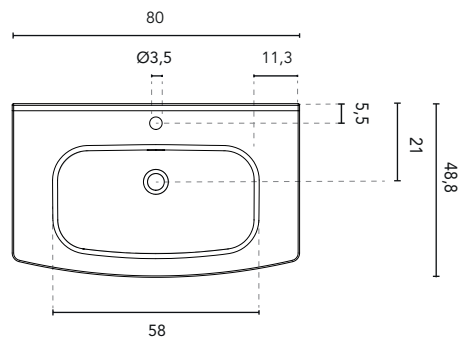

VASQUES INTÉGRÉES

SECTION

VASQUE INTÉGRÉE TREND		
DIMENSIONS	80	100
FINITIONS	Blanc Brillant	
MATERIAL	Céramique	
COMPATIBILITÉ	Wave	

*Dimensions en cm.