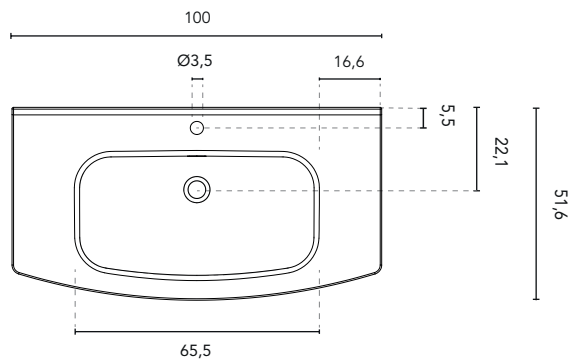

VASQUES INTÉGRÉES

SECTION

VASQUE INTÉGRÉE TREND		
DIMENSIONS	80	100
FINITIONS	Blanc Brillant	
MATERIAL	Céramique	
COMPATIBILITÉ	Wave	

*Dimensions en cm.