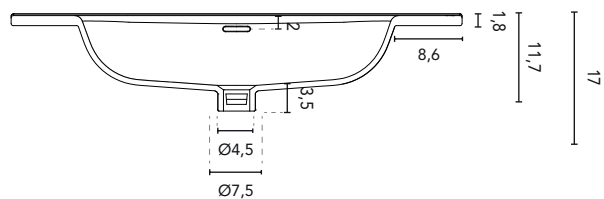

VASQUES INTÉGRÉES

SECTION

VASQUE INTÉGRÉE TREND		
DIMENSIONS	80	100
FINITIONS	Blanc Brillant	
MATERIAL	Céramique	
COMPATIBILITÉ	Wave	

*Dimensions en cm.