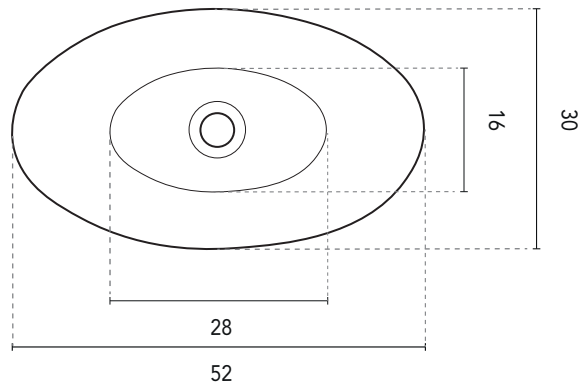

VOLTA - FICHA TÉCNICA

LAVABO SOBRE ENCIMERA

SECCIÓN

LAVABO SOBRE ENCIMERA VOLTA	
MEDIDAS	52
ACABADO	Blanco Mate
MATERIAL	Solid Surface