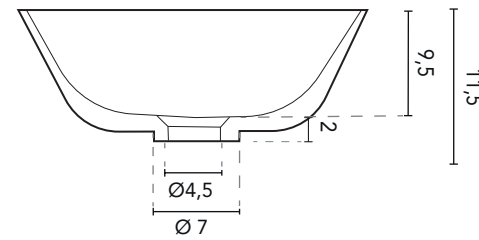

VOLTA - FICHA TÉCNICA

LAVABO SOBRE ENCIMERA

SECCIÓN

LAVABO SOBRE ENCIMERA VOLTA	
MEDIDAS	52
ACABADO	Blanco Mate
MATERIAL	Solid Surface