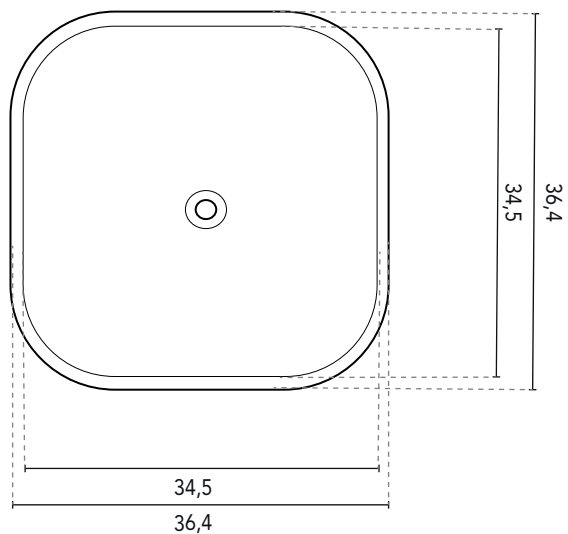

LAVABO SOBRE ENCIMERA

LAVABO SOBRE ENCIMERA ZALA	
MEDIDAS	36,4
ACABADO	Blanco Brillo
MATERIAL	Cerámico

\*Medidas en cm.