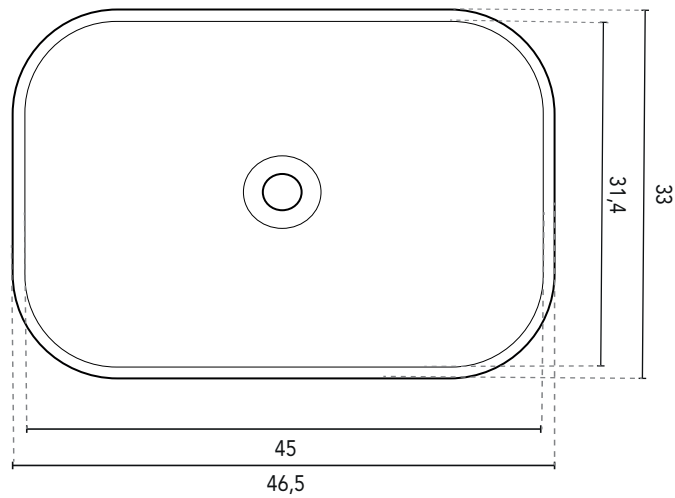

LAVABI D'APPOGGIO

LAVABI D'APPOGGIO BLOCK	
MISURE	46,5
FINITURE	Sabbia Opaco, Nero Opaco, Cotton, Piombo, Grigio Vintage, Blu Ocean
MATERIALE	Ceramica

\*Misure en cm.