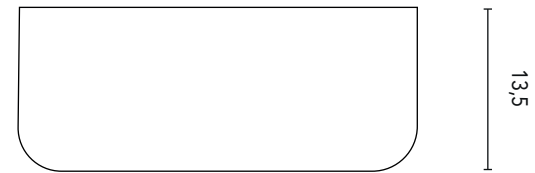

LAVABI D'APPOGGIO

LAVABI D'APPOGGIO BLOCK	
MISURE	46,5
FINITURE	Sabbia Opaco, Nero Opaco, Cotton, Piombo, Grigio Vintage, Blu Ocean
MATERIALE	Ceramica

\*Misure en cm.