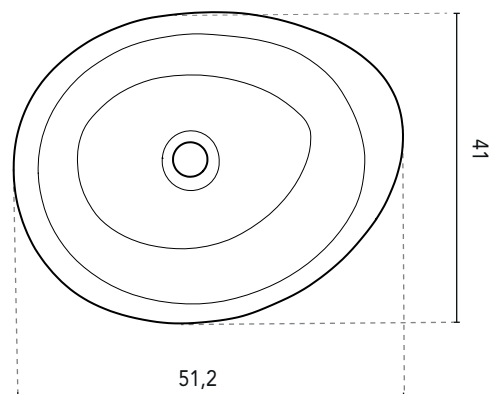

LAVABI D'APPOGGIO

LAVABI D'APPOGGIO GALAXY	
MISURE	51,2
FINITURE	Bianco Brillante
MATERIALE	Ceramica

*Misure in cm.