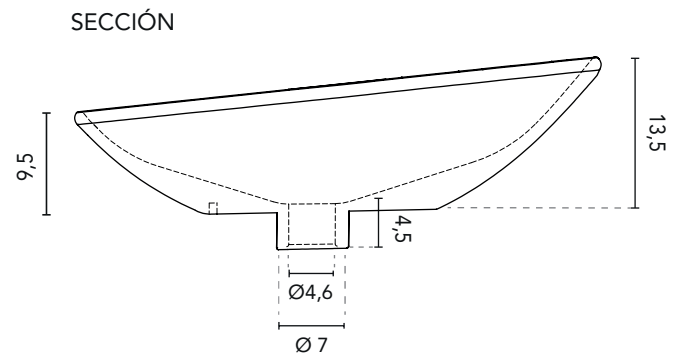

LAVABI D'APPOGGIO

LAVABI D'APPOGGIO GALAXY	
MISURE	51,2
FINITURE	Bianco Brillante
MATERIALE	Ceramica

*Misure in cm.