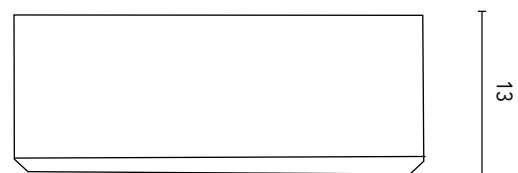

LAVABI D'APPOGGIO

LAVABI D'APPOGGIO NOMIA	
MISURE	50
FINITURE	Bianco Brillante
MATERIALE	Ceramica

\*Misure in cm.