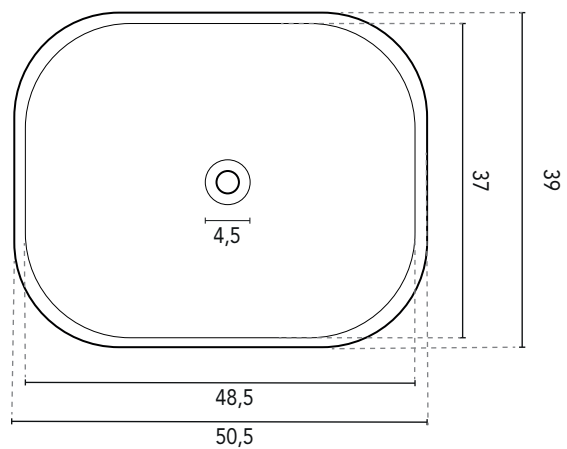

LAVABI D'APPOGGIO

LAVABI D'APPOGGIO NOMIA	
MISURE	50
FINITURE	Bianco Brillante
MATERIALE	Ceramica

\*Misure in cm.