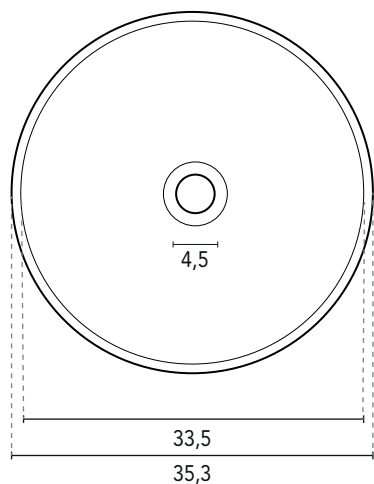

LAVABI D'APPOGGIO

LAVABI D'APPOGGIO NYSA	
MISURE	33,5
FINITURE	Bianco Brillante
MATERIALE	Ceramica

\*Misure in cm.