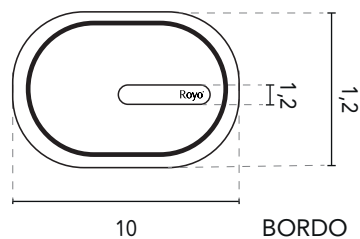

OVAL - CARATTERISTICHE TECNICHE

Royo®

LAVABI D'APPOGGIO

SEZIONE

BORDO
SERIGRAFATO

LAVABI D'APPOGGIO OVAL	
MISURE	45
FINITURE	Bianco Opaco
MATERIALE	Solid Surface

*Misure in cm.