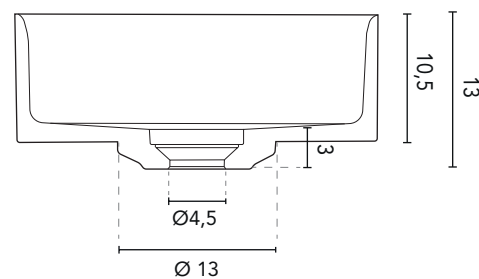

OVAL - CARATTERISTICHE TECNICHE

Royo®

LAVABI D'APPOGGIO

SEZIONE

BORDO
SERIGRAFATO

LAVABI D'APPOGGIO OVAL	
MISURE	45
FINITURE	Bianco Opaco
MATERIALE	Solid Surface

*Misure in cm.