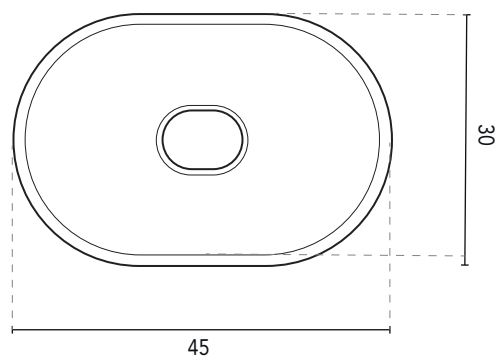

OVAL - CARATTERISTICHE TECNICHE

Royo®

LAVABI D'APPOGGIO

SEZIONE

BORDO
SERIGRAFATO

LAVABI D'APPOGGIO OVAL	
MISURE	45
FINITURE	Bianco Opaco
MATERIALE	Solid Surface

*Misure in cm.