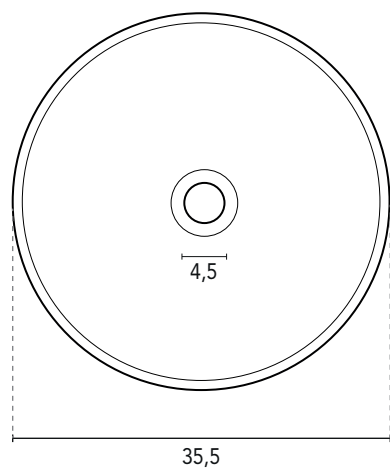

LAVABI D'APPOGGIO

LAVABI D'APPOGGIO SUN	
MISURE	35,5
FINITURE	Sabbia Opaco, Nero Opaco, Cotton, Piombo, Grigio Vintage, Blu Ocean
MATERIALE	Ceramica

*Misure in cm.