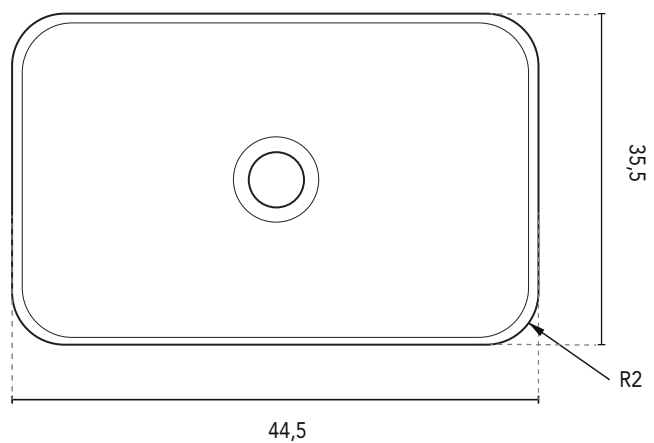

LAVABI D'APPOGGIO

SEZIONE

LAVABI D'APPOGGIO TAOS	
MISURE	44, 5
FINITURE	Bianco Opaco
MATERIALE	Solid Surface

*Misure in cm.