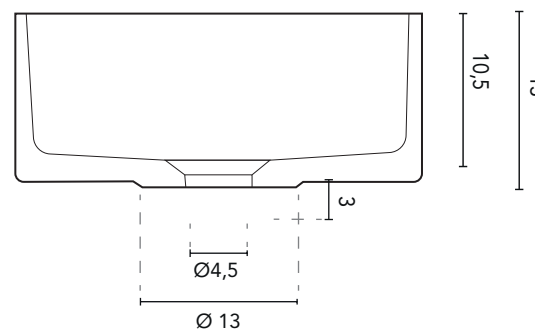

LAVABI D'APPOGGIO

SEZIONE

LAVABI D'APPOGGIO TAOS	
MISURE	44, 5
FINITURE	Bianco Opaco
MATERIALE	Solid Surface

*Misure in cm.