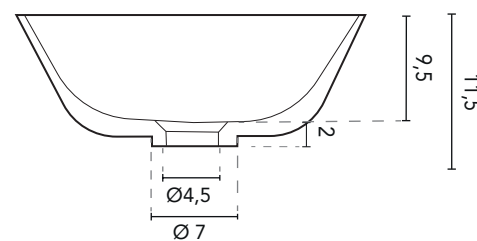

LAVABI D'APPOGGIO

SECCIÓN

LAVABI D'APPOGGIO VOLTA	
MISURE	52
FINITURE	Bianco Opaco
MATERIALE	Solid Surface

\*Misure in cm.