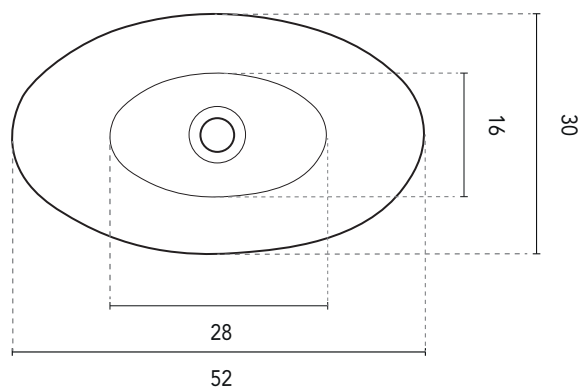

LAVABI D'APPOGGIO

SECCIÓN

LAVABI D'APPOGGIO VOLTA	
MISURE	52
FINITURE	Bianco Opaco
MATERIALE	Solid Surface

\*Misure in cm.