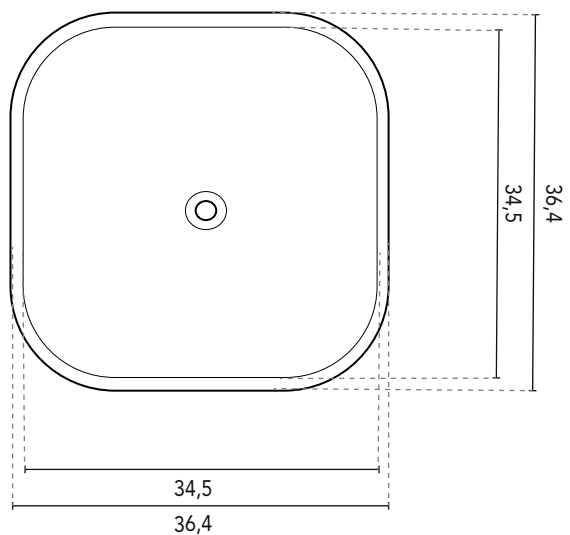

LAVABI D'APPOGGIO

LAVABI D'APPOGGIO ZALA	
MISURE	36,4
FINITURE	Bianco Brillante
MATERIALE	Ceramica

*Misure in cm.