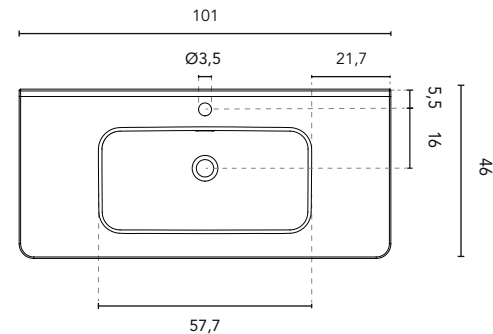

LAVABI INTEGRATO

SEZIONE

LAVABI INTEGRATO BEAUTY			
MISURE	60	80	100
FINITURE	Bianco Brillante		
MATERIALE	Ceramica		
COMPATIBILITÀ	Dai		

\* Misure in cm