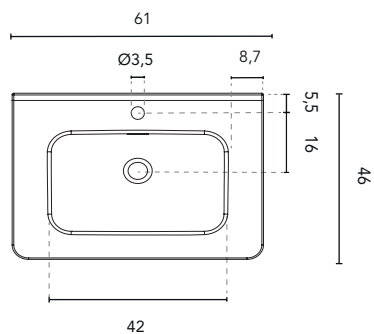

LAVABI INTEGRATO

SEZIONE

LAVABI INTEGRATO BEAUTY			
MISURE	60	80	100
FINITURE	Bianco Brillante		
MATERIALE	Ceramica		
COMPATIBILITÀ	Dai		

\* Misure in cm