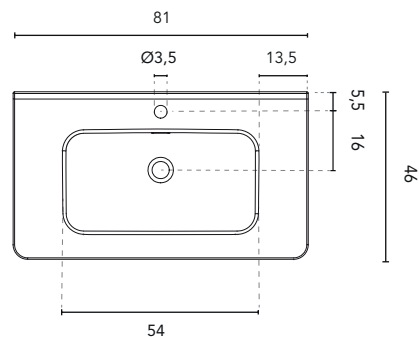

LAVABI INTEGRATO

SEZIONE

LAVABI INTEGRATO BEAUTY			
MISURE	60	80	100
FINITURE	Bianco Brillante		
MATERIALE	Ceramica		
COMPATIBILITÀ	Dai		

\* Misure in cm