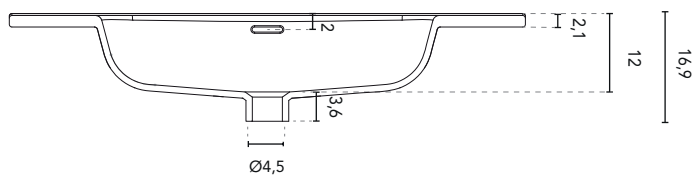

LAVABI INTEGRATO

SEZIONE

LAVABI INTEGRATO BEAUTY			
MISURE	60	80	100
FINITURE	Bianco Brillante		
MATERIALE	Ceramica		
COMPATIBILITÀ	Dai		

\* Misure in cm