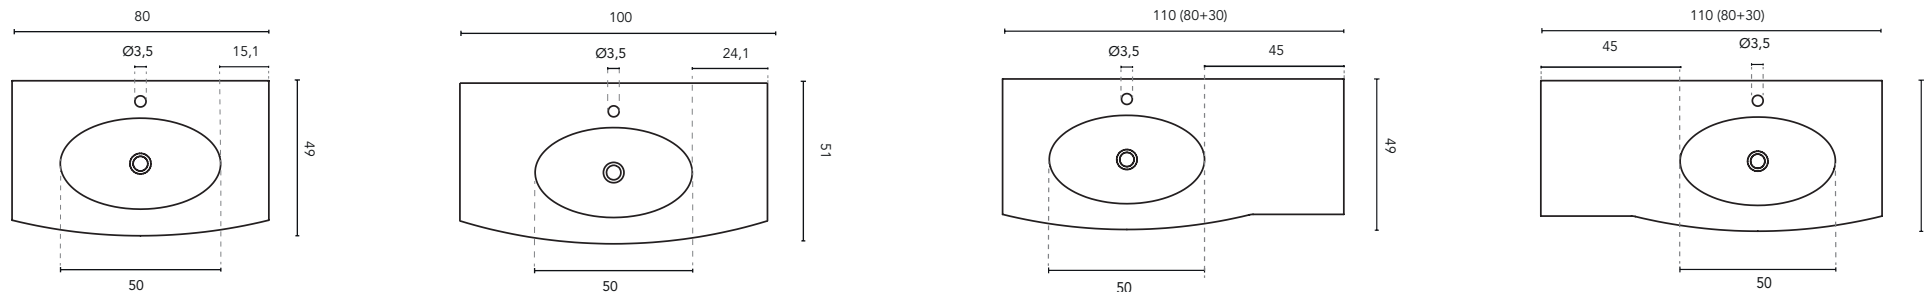

LAVABI INTEGRATO

SEZIONE

LAVABI INTEGRATO GLOBB						
MISURE	80	100	110	130	140	160
FINITURE	Bianco Opaco					
MATERIALE	Solid Surface					
COMPATIBILITÀ	Wave					

* Misure in cm

LAVABI INTEGRATO

SEZIONE

LAVABI INTEGRATO GLOOB						
MISURE	80	100	110	130	140	160
FINITURE	Bianco Opaco					
MATERIALE	Solid Surface					
COMPATIBILITÀ	Wave					

* Misure in cm