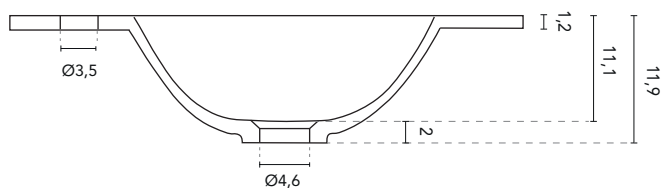

LAVABI INTEGRATO

SEZIONE

LAVABI INTEGRATO GLOBB						
MISURE	80	100	110	130	140	160
FINITURE	Bianco Opaco					
MATERIALE	Solid Surface					
COMPATIBILITÀ	Wave					

* Misure in cm

LAVABI INTEGRATO

SEZIONE

LAVABI INTEGRATO GLOOB						
MISURE	80	100	110	130	140	160
FINITURE	Bianco Opaco					
MATERIALE	Solid Surface					
COMPATIBILITÀ	Wave					

* Misure in cm