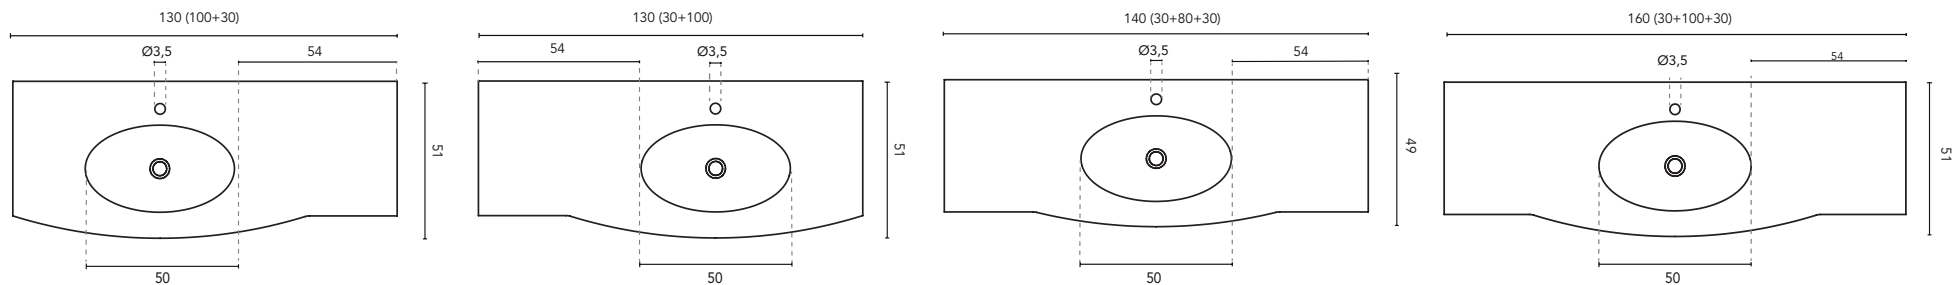

LAVABI INTEGRATO

SEZIONE

LAVABI INTEGRATO GLOBB						
MISURE	80	100	110	130	140	160
FINITURE	Bianco Opaco					
MATERIALE	Solid Surface					
COMPATIBILITÀ	Wave					

* Misure in cm

LAVABI INTEGRATO

SEZIONE

LAVABI INTEGRATO GLOOB						
MISURE	80	100	110	130	140	160
FINITURE	Bianco Opaco					
MATERIALE	Solid Surface					
COMPATIBILITÀ	Wave					

* Misure in cm