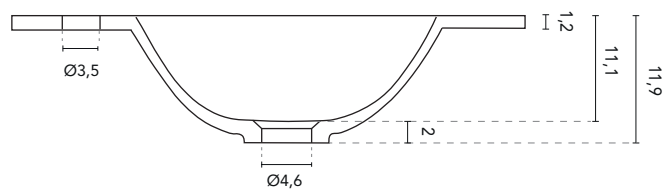

LAVABI INTEGRATO

SEZIONE

LAVABI INTEGRATO GLOBB						
MISURE	80	100	110	130	140	160
FINITURE	Bianco Opaco					
MATERIALE	Solid Surface					
COMPATIBILITÀ	Wave					

* Misure in cm

LAVABI INTEGRATO

SEZIONE

LAVABI INTEGRATO GLOOB						
MISURE	80	100	110	130	140	160
FINITURE	Bianco Opaco					
MATERIALE	Solid Surface					
COMPATIBILITÀ	Wave					

* Misure in cm