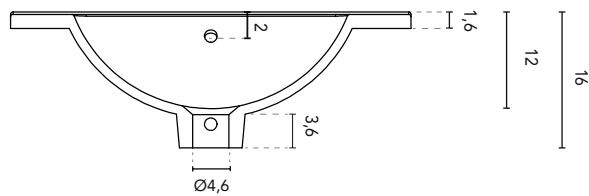

LAVABI INTEGRATO

SEZIONE

LAVABI INTEGRATO LITTLE		
MISURE	50	60
FINITURE	Bianco Brillante	
MATERIALE	Ceramica	
COMPATIBILITÀ	Little	

*Misure in cm.