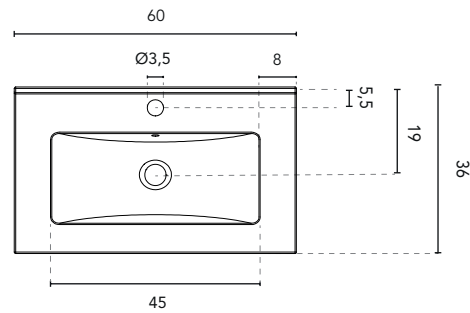

LAVABI INTEGRATO

SEZIONE

LAVABI INTEGRATO LITTLE		
MISURE	50	60
FINITURE	Bianco Brillante	
MATERIALE	Ceramica	
COMPATIBILITÀ	Little	

*Misure in cm.