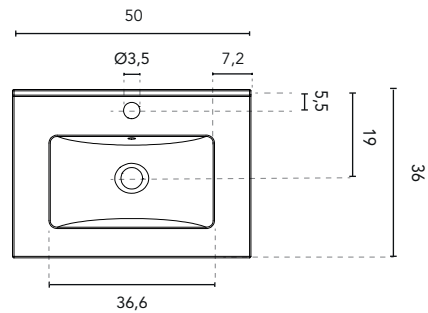

LAVABI INTEGRATO

SEZIONE

LAVABI INTEGRATO LITTLE		
MISURE	50	60
FINITURE	Bianco Brillante	
MATERIALE	Ceramica	
COMPATIBILITÀ	Little	

*Misure in cm.