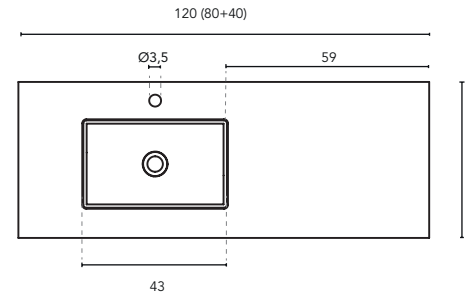

\* Misure in cm

LAVABI INTEGRATO

SEZIONE

LAVABI INTEGRATO SKY							
MISURE	60	80	100	120	140	160	200
FINITURE	Bianco Opaco						
MATERIALE	Solid Surface						
COMPATIBILITÀ	Econic, Vitale, Sansa, Nisy, Band, Urban, Mio, Vida, Alfa, Onix +						

\* Misure in cm

LAVABI INTEGRATO

SEZIONE

LAVABI INTEGRATO SKY							
MISURE	60	80	100	120	140	160	200
FINITURE	Bianco Opaco						
MATERIALE	Solid Surface						
COMPATIBILITÀ	Logica, Econic, Vitale, Sansa, Nisy, Band, Urban, Mio, Vida, Alfa, Onix +						

\* Misure in cm