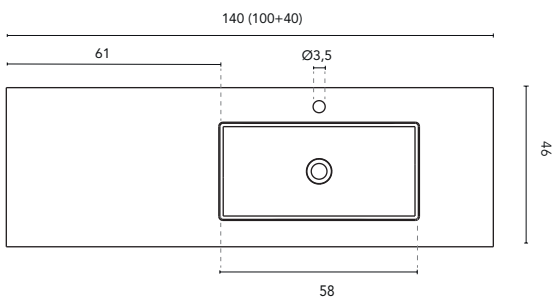

\* Misure in cm

LAVABI INTEGRATO

SEZIONE

LAVABI INTEGRATO SKY							
MISURE	60	80	100	120	140	160	200
FINITURE	Bianco Opaco						
MATERIALE	Solid Surface						
COMPATIBILITÀ	Econic, Vitale, Sansa, Nisy, Band, Urban, Mio, Vida, Alfa, Onix +						

\* Misure in cm

LAVABI INTEGRATO

SEZIONE

LAVABI INTEGRATO SKY							
MISURE	60	80	100	120	140	160	200
FINITURE	Bianco Opaco						
MATERIALE	Solid Surface						
COMPATIBILITÀ	Logica, Econic, Vitale, Sansa, Nisy, Band, Urban, Mio, Vida, Alfa, Onix +						

\* Misure in cm

LAVABI INTEGRATO

SEZIONE

LAVABI INTEGRATO SKY							
MISURE	60	80	100	120	140	160	200
FINITURE	Bianco Opaco						
MATERIALE	Solid Surface						
COMPATIBILITÀ	Logika, Econic, Vitale, Sansa, Nisy, Band, Urban, Mio, Vida, Alfa, Onix +						

\* Misure in cm