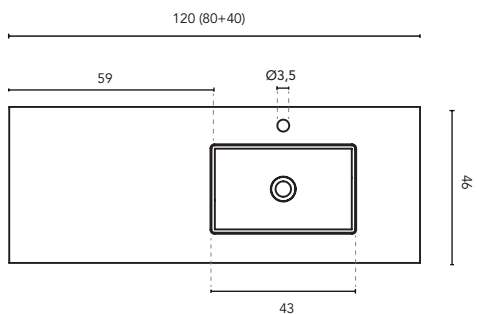

LAVABI INTEGRATO

LAVABI INTEGRATO SKY							
MISURE	60	80	100	120	140	160	200
FINITURE	Bianco Opaco						
MATERIALE	Solid Surface						
COMPATIBILITÀ	Logika, Econic, Vitale, Sansa, Nisy, Band, Urban, Mio, Vida, Alfa, Onix +						

\* Misure in cm

LAVABI INTEGRATO

SEZIONE

LAVABI INTEGRATO SKY							
MISURE	60	80	100	120	140	160	200
FINITURE	Bianco Opaco						
MATERIALE	Solid Surface						
COMPATIBILITÀ	Econic, Vitale, Sansa, Nisy, Band, Urban, Mio, Vida, Alfa, Onix +						

\* Misure in cm