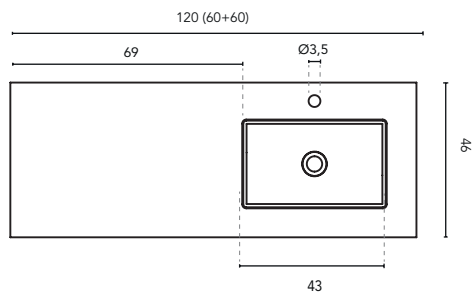

\* Misure in cm

LAVABI INTEGRATO

SEZIONE

LAVABI INTEGRATO SKY							
MISURE	60	80	100	120	140	160	200
FINITURE	Bianco Opaco						
MATERIALE	Solid Surface						
COMPATIBILITÀ	Econic, Vitale, Sansa, Nisy, Band, Urban, Mio, Vida, Alfa, Onix +						

\* Misure in cm

LAVABI INTEGRATO

SEZIONE

LAVABI INTEGRATO SKY							
MISURE	60	80	100	120	140	160	200
FINITURE	Bianco Opaco						
MATERIALE	Solid Surface						
COMPATIBILITÀ	Logica, Econic, Vitale, Sansa, Nisy, Band, Urban, Mio, Vida, Alfa, Onix +						

\* Misure in cm