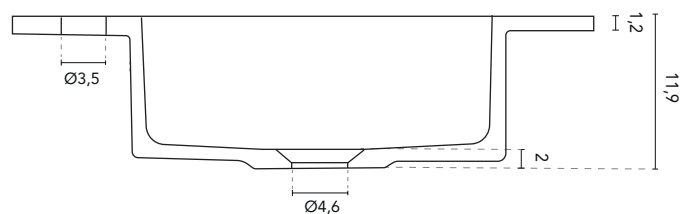

LAVABI INTEGRATO

LAVABI INTEGRATO SKY							
MISURE	60	80	100	120	140	160	200
FINITURE	Bianco Opaco						
MATERIALE	Solid Surface						
COMPATIBILITÀ	Logika, Econic, Vitale, Sansa, Nisy, Band, Urban, Mio, Vida, Alfa, Onix +						

\* Misure in cm

LAVABI INTEGRATO

SEZIONE

LAVABI INTEGRATO SKY							
MISURE	60	80	100	120	140	160	200
FINITURE	Bianco Opaco						
MATERIALE	Solid Surface						
COMPATIBILITÀ	Econic, Vitale, Sansa, Nisy, Band, Urban, Mio, Vida, Alfa, Onix +						

\* Misure in cm

LAVABI INTEGRATO

SEZIONE

LAVABI INTEGRATO SKY							
MISURE	60	80	100	120	140	160	200
FINITURE	Bianco Opaco						
MATERIALE	Solid Surface						
COMPATIBILITÀ	Logica, Econic, Vitale, Sansa, Nisy, Band, Urban, Mio, Vida, Alfa, Onix +						

\* Misure in cm