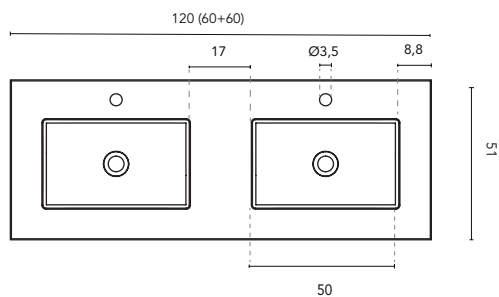

\* Misure in cm

LAVABI INTEGRATO

SEZIONE

LAVABI INTEGRATO SKY							
MISURE	60	80	100	120	140	160	200
FINITURE	Bianco Opaco						
MATERIALE	Solid Surface						
COMPATIBILITÀ	Econic, Vitale, Sansa, Nisy, Band, Urban, Mio, Vida, Alfa, Onix +						

\* Misure in cm

LAVABI INTEGRATO

SEZIONE

LAVABI INTEGRATO SKY							
MISURE	60	80	100	120	140	160	200
FINITURE	Bianco Opaco						
MATERIALE	Solid Surface						
COMPATIBILITÀ	Logica, Econic, Vitale, Sansa, Nisy, Band, Urban, Mio, Vida, Alfa, Onix +						

\* Misure in cm