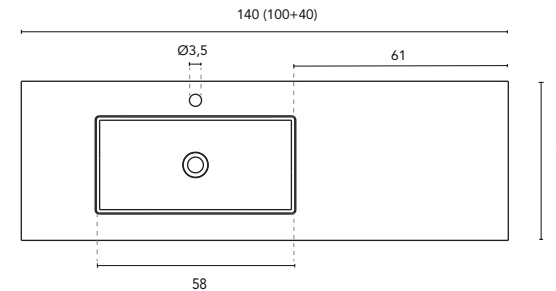

\* Misure in cm

LAVABI INTEGRATO

SEZIONE

LAVABI INTEGRATO SKY							
MISURE	60	80	100	120	140	160	200
FINITURE	Bianco Opaco						
MATERIALE	Solid Surface						
COMPATIBILITÀ	Econic, Vitale, Sansa, Nisy, Band, Urban, Mio, Vida, Alfa, Onix +						

\* Misure in cm

LAVABI INTEGRATO

SEZIONE

LAVABI INTEGRATO SKY							
MISURE	60	80	100	120	140	160	200
FINITURE	Bianco Opaco						
MATERIALE	Solid Surface						
COMPATIBILITÀ	Logica, Econic, Vitale, Sansa, Nisy, Band, Urban, Mio, Vida, Alfa, Onix +						

\* Misure in cm