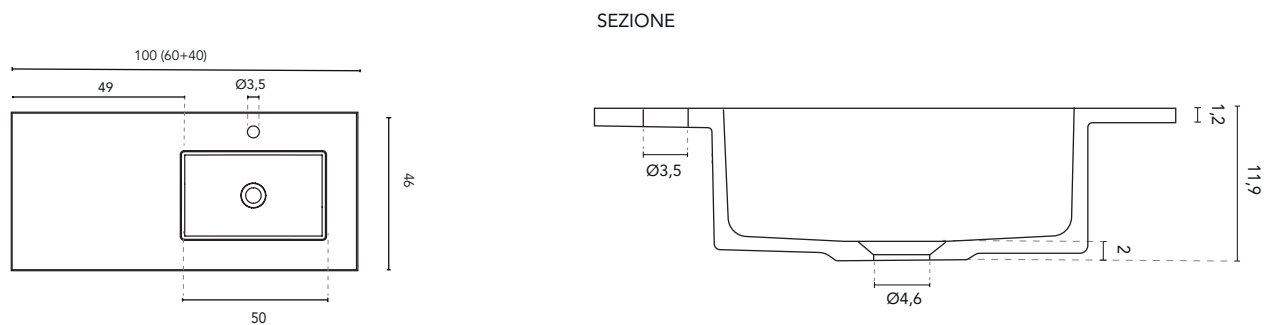

LAVABI INTEGRATO

LAVABI INTEGRATO SKY							
MISURE	60	80	100	120	140	160	200
FINITURE	Bianco Opaco						
MATERIALE	Solid Surface						
COMPATIBILITÀ	Logika, Econic, Vitale, Sansa, Nisy, Band, Urban, Mio, Vida, Alfa, Onix +						

\* Misure in cm

LAVABI INTEGRATO

SEZIONE

LAVABI INTEGRATO SKY							
MISURE	60	80	100	120	140	160	200
FINITURE	Bianco Opaco						
MATERIALE	Solid Surface						
COMPATIBILITÀ	Econic, Vitale, Sansa, Nisy, Band, Urban, Mio, Vida, Alfa, Onix +						

\* Misure in cm

LAVABI INTEGRATO

SEZIONE

LAVABI INTEGRATO SKY							
MISURE	60	80	100	120	140	160	200
FINITURE	Bianco Opaco						
MATERIALE	Solid Surface						
COMPATIBILITÀ	Logica, Econic, Vitale, Sansa, Nisy, Band, Urban, Mio, Vida, Alfa, Onix +						

\* Misure in cm