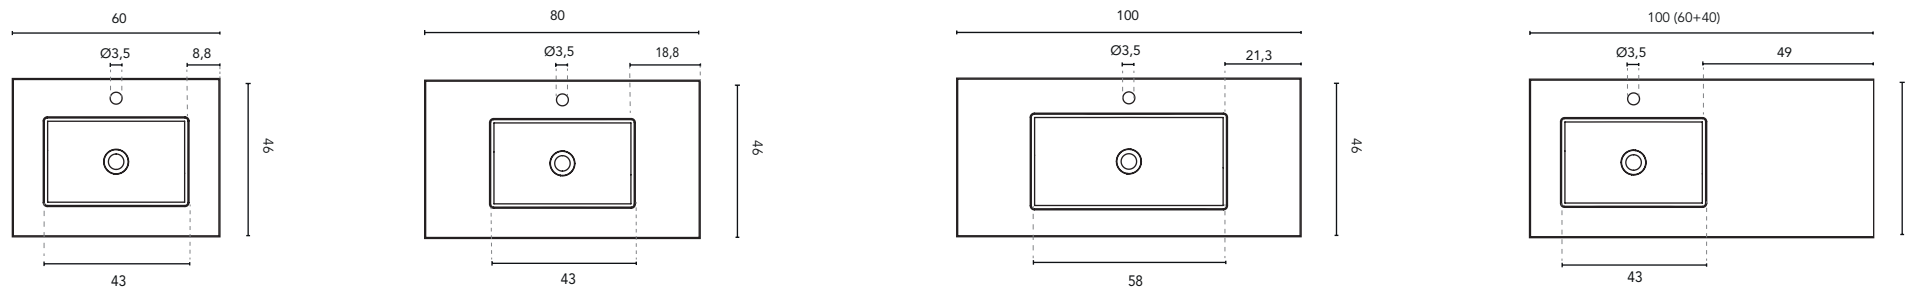

LAVABI INTEGRATO

LAVABI INTEGRATO SKY							
MISURE	60	80	100	120	140	160	200
FINITURE	Bianco Opaco						
MATERIALE	Solid Surface						
COMPATIBILITÀ	Logika, Econic, Vitale, Sansa, Nisy, Band, Urban, Mio, Vida, Alfa, Onix +						

\* Misure in cm

LAVABI INTEGRATO

SEZIONE

LAVABI INTEGRATO SKY							
MISURE	60	80	100	120	140	160	200
FINITURE	Bianco Opaco						
MATERIALE	Solid Surface						
COMPATIBILITÀ	Econic, Vitale, Sansa, Nisy, Band, Urban, Mio, Vida, Alfa, Onix +						

\* Misure in cm

LAVABI INTEGRATO

SEZIONE

LAVABI INTEGRATO SKY							
MISURE	60	80	100	120	140	160	200
FINITURE	Bianco Opaco						
MATERIALE	Solid Surface						
COMPATIBILITÀ	Logica, Econic, Vitale, Sansa, Nisy, Band, Urban, Mio, Vida, Alfa, Onix +						

\* Misure in cm

LAVABI INTEGRATO

SEZIONE

LAVABI INTEGRATO SKY							
MISURE	60	80	100	120	140	160	200
FINITURE	Bianco Opaco						
MATERIALE	Solid Surface						
COMPATIBILITÀ	Logika, Econic, Vitale, Sansa, Nisy, Band, Urban, Mio, Vida, Alfa, Onix +						