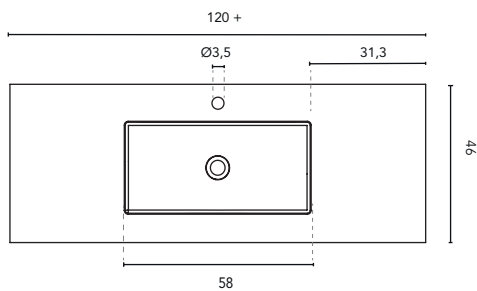

\* Misure in cm

LAVABI INTEGRATO

SEZIONE

LAVABI INTEGRATO SKY							
MISURE	60	80	100	120	140	160	200
FINITURE	Bianco Opaco						
MATERIALE	Solid Surface						
COMPATIBILITÀ	Econic, Vitale, Sansa, Nisy, Band, Urban, Mio, Vida, Alfa, Onix +						

\* Misure in cm

LAVABI INTEGRATO

SEZIONE

LAVABI INTEGRATO SKY							
MISURE	60	80	100	120	140	160	200
FINITURE	Bianco Opaco						
MATERIALE	Solid Surface						
COMPATIBILITÀ	Logica, Econic, Vitale, Sansa, Nisy, Band, Urban, Mio, Vida, Alfa, Onix +						

\* Misure in cm