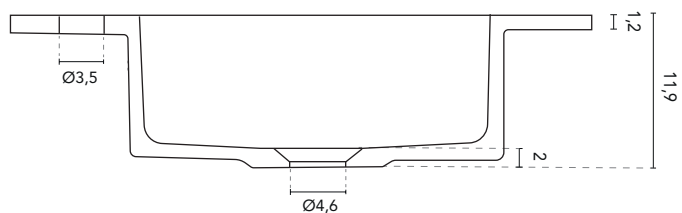

\* Misure in cm

LAVABI INTEGRATO

SEZIONE

LAVABI INTEGRATO SKY							
MISURE	60	80	100	120	140	160	200
FINITURE	Bianco Opaco						
MATERIALE	Solid Surface						
COMPATIBILITÀ	Econic, Vitale, Sansa, Nisy, Band, Urban, Mio, Vida, Alfa, Onix +						

\* Misure in cm

LAVABI INTEGRATO

SEZIONE

LAVABI INTEGRATO SKY							
MISURE	60	80	100	120	140	160	200
FINITURE	Bianco Opaco						
MATERIALE	Solid Surface						
COMPATIBILITÀ	Logica, Econic, Vitale, Sansa, Nisy, Band, Urban, Mio, Vida, Alfa, Onix +						

\* Misure in cm

LAVABI INTEGRATO

SEZIONE

LAVABI INTEGRATO SKY							
MISURE	60	80	100	120	140	160	200
FINITURE	Bianco Opaco						
MATERIALE	Solid Surface						
COMPATIBILITÀ	Logika, Econic, Vitale, Sansa, Nisy, Band, Urban, Mio, Vida, Alfa, Onix +						