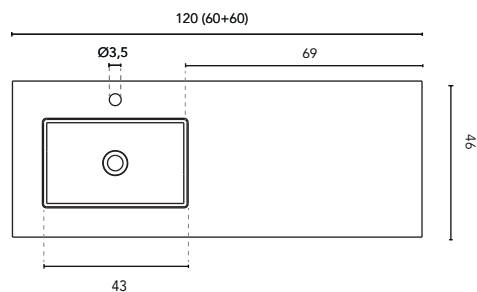

\* Misure in cm

LAVABI INTEGRATO

SEZIONE

LAVABI INTEGRATO SKY							
MISURE	60	80	100	120	140	160	200
FINITURE	Bianco Opaco						
MATERIALE	Solid Surface						
COMPATIBILITÀ	Econic, Vitale, Sansa, Nisy, Band, Urban, Mio, Vida, Alfa, Onix +						

\* Misure in cm

LAVABI INTEGRATO

SEZIONE

LAVABI INTEGRATO SKY							
MISURE	60	80	100	120	140	160	200
FINITURE	Bianco Opaco						
MATERIALE	Solid Surface						
COMPATIBILITÀ	Logica, Econic, Vitale, Sansa, Nisy, Band, Urban, Mio, Vida, Alfa, Onix +						

\* Misure in cm