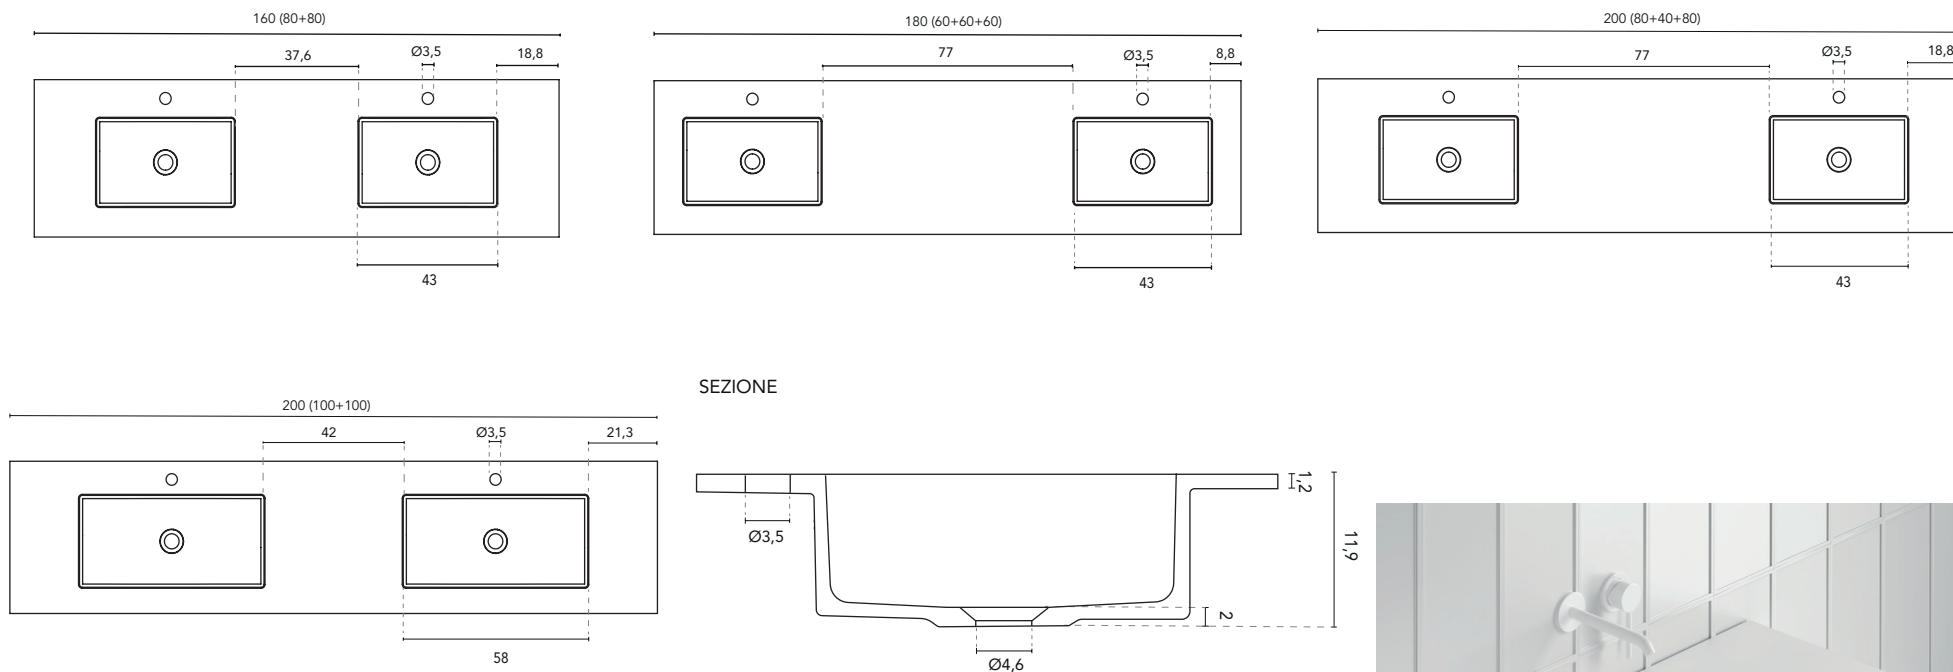

\* Misure in cm

LAVABI INTEGRATO

SEZIONE

LAVABI INTEGRATO SKY							
MISURE	60	80	100	120	140	160	200
FINITURE	Bianco Opaco						
MATERIALE	Solid Surface						
COMPATIBILITÀ	Logica, Econic, Vitale, Sansa, Nisy, Band, Urban, Mio, Vida, Alfa, Onix +						

\* Misure in cm

LAVABI INTEGRATO

SEZIONE

LAVABI INTEGRATO SKY							
MISURE	60	80	100	120	140	160	200
FINITURE	Bianco Opaco						
MATERIALE	Solid Surface						
COMPATIBILITÀ	Logika, Econic, Vitale, Sansa, Nisy, Band, Urban, Mio, Vida, Alfa, Onix +						

\* Misure in cm

LAVABI INTEGRATO

LAVABI INTEGRATO SKY							
MISURE	60	80	100	120	140	160	200
FINITURE	Bianco Opaco						
MATERIALE	Solid Surface						
COMPATIBILITÀ	Logika, Econic, Vitale, Sansa, Nisy, Band, Urban, Mio, Vida, Alfa, Onix +						

\* Misure in cm