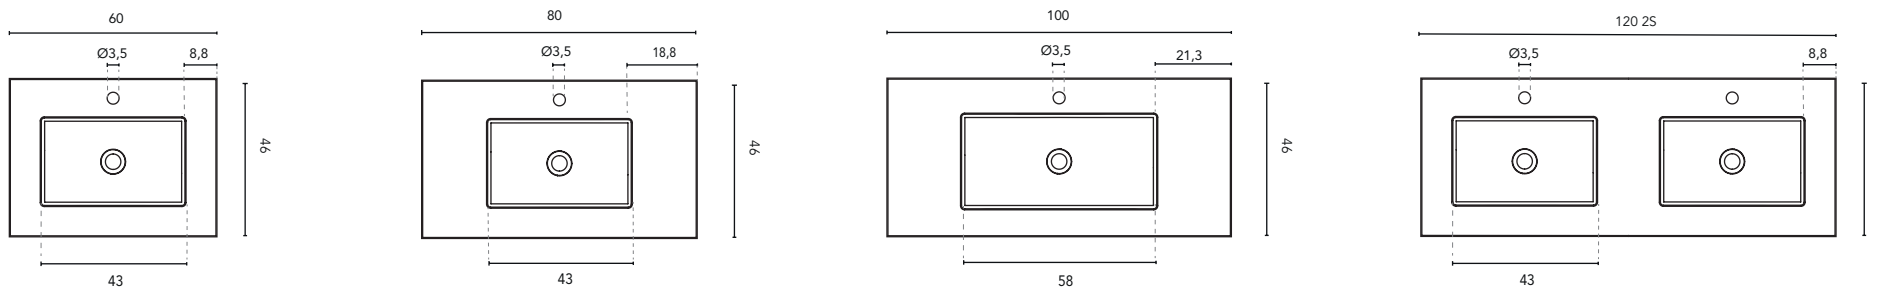

SKY LAVAGNA - CARATTERISTICHE TECNICHE

Royo®

LAVABI INTEGRATO