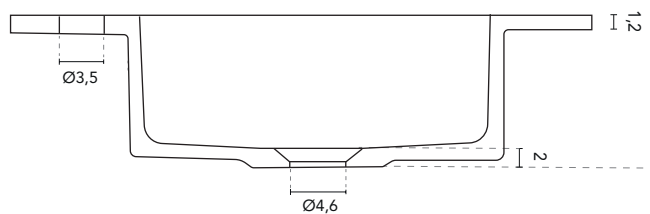

\* Misure in cm

LAVABI INTEGRATO

SEZIONE

LAVABI INTEGRATO SKY							
MISURE	60	80	100	120	140	160	200
FINITURE	Bianco Opaco						
MATERIALE	Solid Surface						
COMPATIBILITÀ	Logica, Econic, Vitale, Sansa, Nisy, Band, Urban, Mio, Vida, Alfa, Onix +						

\* Misure in cm

LAVABI INTEGRATO

SEZIONE

LAVABI INTEGRATO SKY							
MISURE	60	80	100	120	140	160	200
FINITURE	Bianco Opaco						
MATERIALE	Solid Surface						
COMPATIBILITÀ	Logika, Econic, Vitale, Sansa, Nisy, Band, Urban, Mio, Vida, Alfa, Onix +						