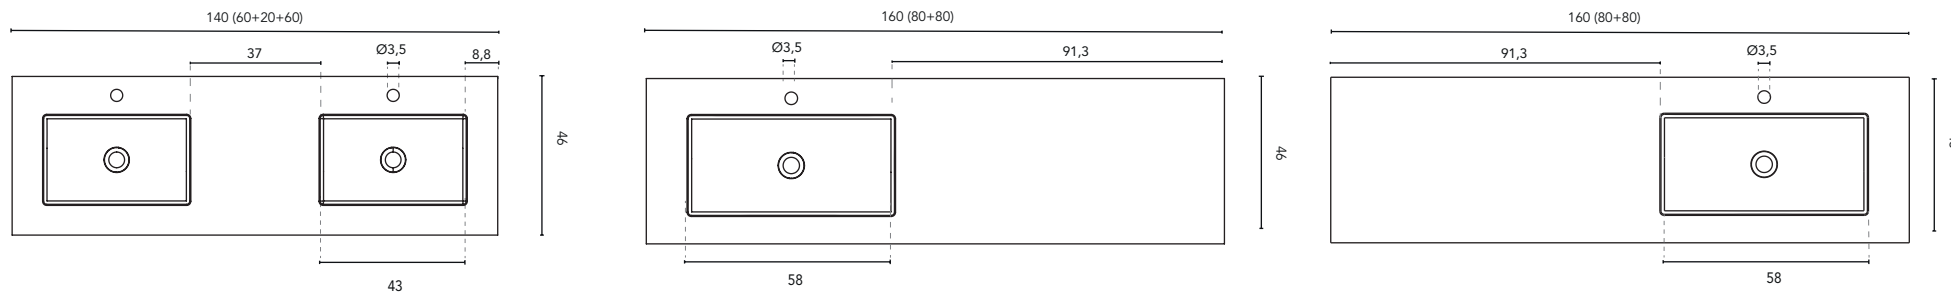

\* Misure in cm

LAVABI INTEGRATO

SEZIONE

LAVABI INTEGRATO SKY							
MISURE	60	80	100	120	140	160	200
FINITURE	Bianco Opaco						
MATERIALE	Solid Surface						
COMPATIBILITÀ	Econic, Vitale, Sansa, Nisy, Band, Urban, Mio, Vida, Alfa, Onix +						

\* Misure in cm

LAVABI INTEGRATO

SEZIONE

LAVABI INTEGRATO SKY							
MISURE	60	80	100	120	140	160	200
FINITURE	Bianco Opaco						
MATERIALE	Solid Surface						
COMPATIBILITÀ	Logica, Econic, Vitale, Sansa, Nisy, Band, Urban, Mio, Vida, Alfa, Onix +						

\* Misure in cm

LAVABI INTEGRATO

SEZIONE

LAVABI INTEGRATO SKY							
MISURE	60	80	100	120	140	160	200
FINITURE	Bianco Opaco						
MATERIALE	Solid Surface						
COMPATIBILITÀ	Logika, Econic, Vitale, Sansa, Nisy, Band, Urban, Mio, Vida, Alfa, Onix +						

\* Misure in cm

LAVABI INTEGRATO

LAVABI INTEGRATO SKY							
MISURE	60	80	100	120	140	160	200
FINITURE	Bianco Opaco						
MATERIALE	Solid Surface						
COMPATIBILITÀ	Logika, Econic, Vitale, Sansa, Nisy, Band, Urban, Mio, Vida, Alfa, Onix +						