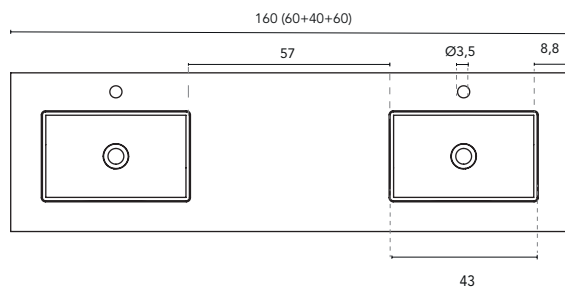

\* Misure in cm

LAVABI INTEGRATO

SEZIONE

LAVABI INTEGRATO SKY							
MISURE	60	80	100	120	140	160	200
FINITURE	Bianco Opaco						
MATERIALE	Solid Surface						
COMPATIBILITÀ	Logica, Econic, Vitale, Sansa, Nisy, Band, Urban, Mio, Vida, Alfa, Onix +						

\* Misure in cm

LAVABI INTEGRATO

SEZIONE

LAVABI INTEGRATO SKY							
MISURE	60	80	100	120	140	160	200
FINITURE	Bianco Opaco						
MATERIALE	Solid Surface						
COMPATIBILITÀ	Logika, Econic, Vitale, Sansa, Nisy, Band, Urban, Mio, Vida, Alfa, Onix +						

\* Misure in cm