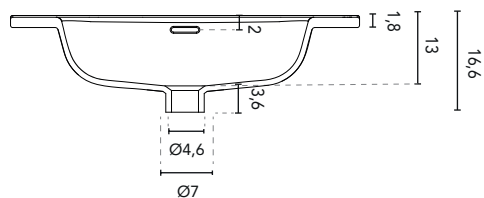

LAVABI INTEGRATO

SEZIONE

LAVABI INTEGRATO SPIRIT		
MISURE	60	80
FINITURE	Bianco Brillante	
MATERIALE	Ceramica	
COMPATIBILITÀ	Vitale (profondità ridotta)	

*Misure in cm.