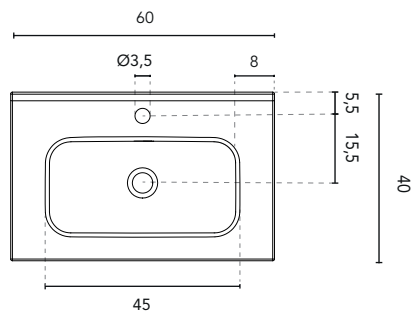

LAVABI INTEGRATO

SEZIONE

LAVABI INTEGRATO SPIRIT		
MISURE	60	80
FINITURE	Bianco Brillante	
MATERIALE	Ceramica	
COMPATIBILITÀ	Vitale (profondità ridotta)	

*Misure in cm.