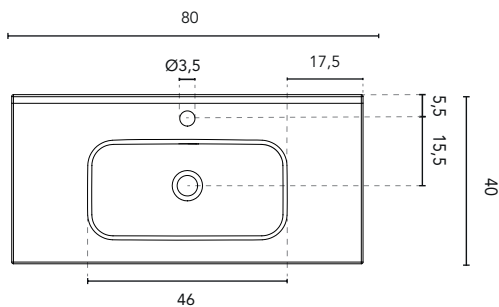

LAVABI INTEGRATO

SEZIONE

LAVABI INTEGRATO SPIRIT		
MISURE	60	80
FINITURE	Bianco Brillante	
MATERIALE	Ceramica	
COMPATIBILITÀ	Vitale (profondità ridotta)	

*Misure in cm.