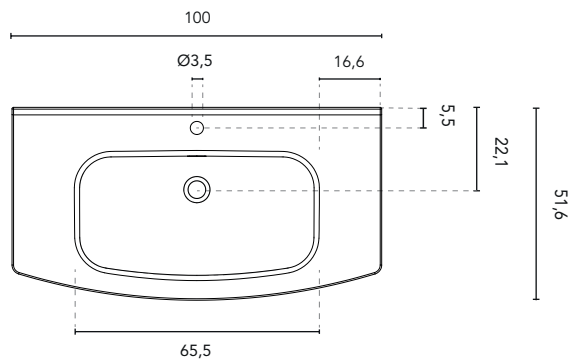

LAVABI INTEGRATO

SEZIONE

LAVABI INTEGRATO TREND		
MISURE	80	100
FINITURE	Bianco Brillante	
MATERIALE	Ceramica	
COMPATIBILITÀ	Wave	

*Misure in cm.