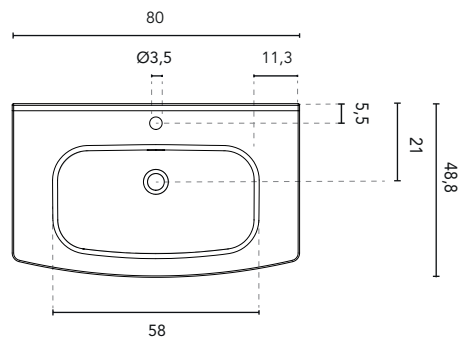

LAVABI INTEGRATO

SEZIONE

LAVABI INTEGRATO TREND		
MISURE	80	100
FINITURE	Bianco Brillante	
MATERIALE	Ceramica	
COMPATIBILITÀ	Wave	

*Misure in cm.