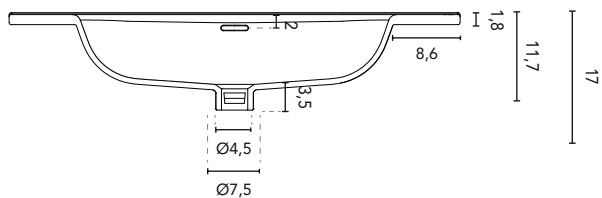

LAVABI INTEGRATO

SEZIONE

LAVABI INTEGRATO TREND		
MISURE	80	100
FINITURE	Bianco Brillante	
MATERIALE	Ceramica	
COMPATIBILITÀ	Wave	

*Misure in cm.