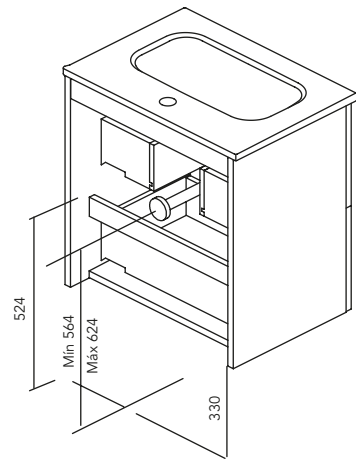

PACK

ACABADOS

2 Cajones

2 Puertas

COSTADOS	FRENTE	CAJONES			TIRADOR	ACABADOS COSTADOS EXTERIORES	ACABADOS FRENTE	AMPLITUD DE GAMA	
		Extracción total Indaux	Interior gris	Soft Close				F-35	Susp
AGL 16 mm	AGL 16 mm				Tirador metálico	Lacado plano / Melamina	Lacado plano / Melamina		

* Las cotas indicadas en el dibujo varían según la altura de los pies del conjunto, si el mueble está suspendido y la altura no se respeta, estas cotas pueden variar. Las cotas están en mm.