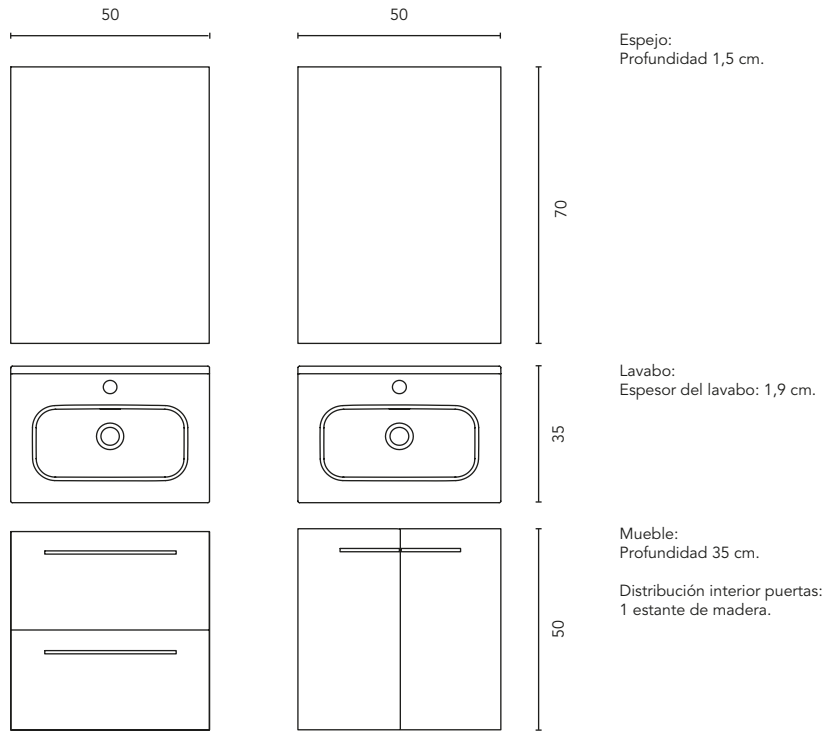

PACK

ACABADOS

2 Cajones

2 Puertas

COSTADOS	FRENTE	CAJONES			TIRADOR	ACABADOS COSTADOS EXTERIORES	ACABADOS FRENTE	AMPLITUD DE GAMA	
		Extracción total Indaux	Interior gris	Soft Close				F-35	Susp
AGL 16 mm	AGL 16 mm				Tirador metálico	Lacado plano / Melamina	Lacado plano / Melamina		

* Las cotas indicadas en el dibujo varían según la altura de los pies del conjunto, si el mueble está suspendido y la altura no se respeta, estas cotas pueden variar. Las cotas están en mm.