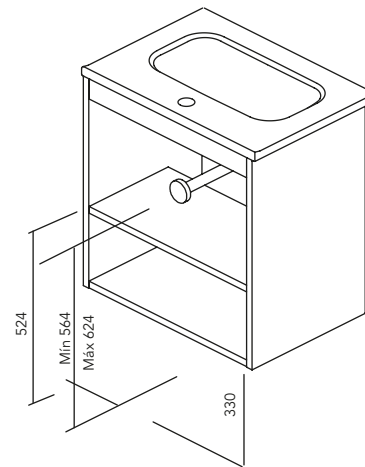

PACK

ACABADOS

2 Cajones

2 Puertas

COSTADOS	FRENTE	CAJONES			TIRADOR	ACABADOS COSTADOS EXTERIORES	ACABADOS FRENTE	AMPLITUD DE GAMA	
		Extracción total Indaux	Interior gris	Soft Close				F-35	Susp
AGL 16 mm	AGL 16 mm				Tirador metálico	Lacado plano / Melamina	Lacado plano / Melamina		

* Las cotas indicadas en el dibujo varían según la altura de los pies del conjunto, si el mueble está suspendido y la altura no se respeta, estas cotas pueden variar. Las cotas están en mm.