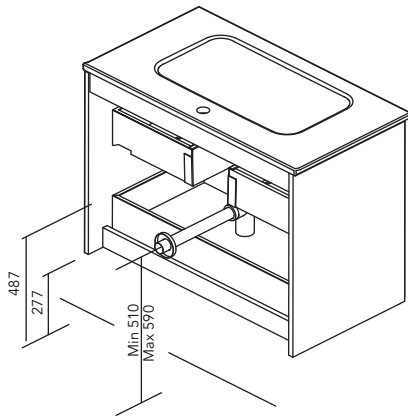

Profondeur 15

FINITIONS

NOYER ARCTIQUE

BLANC PURE

VERT PURE

BLEU TALCO PURE

Vide sanitaire 7 cm.

2 Tiroirs

STRUCTURE	FRONTS	DRAWERS				HANDLE	FINISHES	RANGE	
AGL 16 mm	AGL 16 mm	Extraction totale Hettich	Interior Anthracite	Organis. tiroir	Soft close	Poignée intégrée	Mélamine	F-46	Suspendu

* Les dimensions indiquées sur les dessins sont en fonction de la hauteur des pieds du meuble. Dans le cas où celui-ci est suspendu cette hauteur peut varier selon besoin. Les dimensions de ces schémas sont indiquées en millimètres