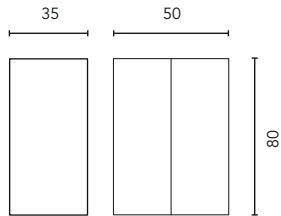

Profondeur 15

FINITIONS

NOYER ARCTIQUE

BLANC PURE

VERT PURE

BLEU TALCO PURE

Vide sanitaire 7 cm.

2 Tiroirs

STRUCTURE	FRONTS	DRAWERS				HANDLE	FINISHES	RANGE	
AGL 16 mm	AGL 16 mm	Extraction totale Hettich	Interior Anthracite	Organis. tiroir	Soft close	Poignée intégrée	Mélamine	F-46	Suspendu

* Les dimensions indiquées sur les dessins sont en fonction de la hauteur des pieds du meuble. Dans le cas où celui-ci est suspendu cette hauteur peut varier selon besoin. Les dimensions de ces schémas sont indiquées en millimètres