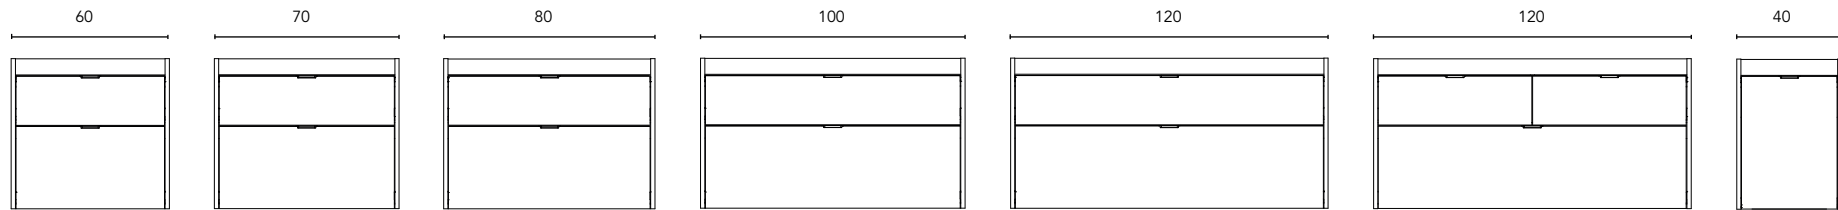

MEUBLES ET AUXILIARIES

MEUBLES

Profondeur 45

MODULE PANIER À LINGE

Profondeur 45

COLONNE

Profondeur 24

HAUTS

Profondeur 15

FINITIONS

NOYER ARCTIQUE

BLANC PURE

VERT PURE

BLEU TALCO PURE

Vide sanitaire 7 cm.

2 Tiroirs

STRUCTURE	FRONTS	DRAWERS				HANDLE	FINISHES	RANGE	
AGL 16 mm	AGL 16 mm	Extraction totale Hettich	Interior Anthracite	Organis. tiroir	Soft close	Poignée intégrée	Mélamine	F-46	Suspendu

* Les dimensions indiquées sur les dessins sont en fonction de la hauteur des pieds du meuble. Dans le cas où celui-ci est suspendu cette hauteur peut varier selon besoin. Les dimensions de ces schémas sont indiquées en millimètres