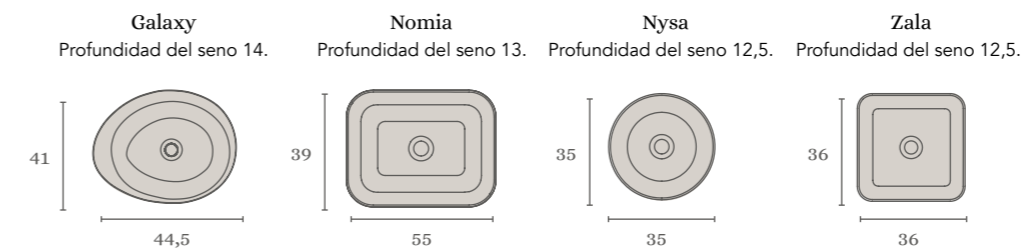

Nature

Matt Premium

Solid

Gel Coat

Encimeras / tapas sin mecanizar (desde 40 a 200 cm)

Encimeras mecanizadas (60 - 80 - 100 cm) Disponibles en acabados Pure, Nature y Matt Premium.

Acabados

Cerámico

Cerámico

Solid Surface

Lavabos cerámicos

Lavabos cerámicos

Lavabos Solid Surface

PASO 5
ESPEJOS
CON LUZ

PASO 5
ESPEJOS
SIN LUZ

Axis