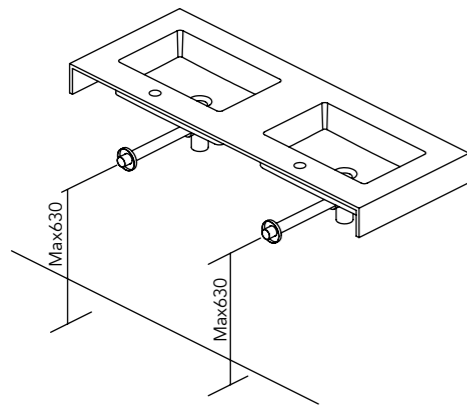

Acabados

Pure

Nature

Matt Premium

Colocación de sifón

TUYO

1 cajón. Fondo tubería 7 cm.

2 cajones. Fondo tubería 7 cm.

Consola con lavabo integrado Sky

1 cajón. Fondo tubería 5,5 cm.

Características técnicas

	MATERIALES				CAJONES			TIRADORES							
	AGL. 16 mm	AGL. 16 mm	AGL. 19 mm	MDF 19 mm	Extracción total Hettich	Interior Fumé Cuero	Distribuidor cajón	Tirador metálico	Blanco Mate	Negro mate	Bronce	Inox mate	Azul Ocean	Arena Mate	Habana Mate
	COS.	FRENTE						MAT.	ACABADOS						
Classic	•		•		•	•	•	•	•	•	•	•			
Line	•		•		•	•	•	•		•		•			
Bold	•	•			•	•	•	•		•		•			
Minimal	•		•		•	•	•	•	•			•	•	•	•
Canaletto	•			•	•	•	•	•	•			•		•	•