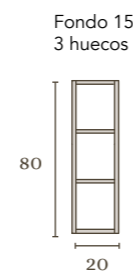

Nature

Matt Premium

Auxiliares Dupla

Altos

Alto abierto

Columnas

Columnas abiertas

Auxiliares Dupla

Acabados

Pure

Nature

Matt Premium

Colocación de sifón

TUYO

1 cajón. Fondo tubería 7 cm.

2 cajones. Fondo tubería 7 cm.