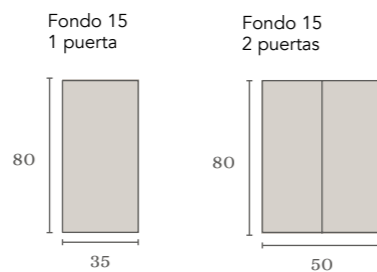

Nature

Matt Premium

Auxiliares Dupla

Altos

Alto abierto

Columnas

Columnas abiertas

Auxiliares Dupla

Acabados

Pure

Nature

Matt Premium

Colocación de sifón

TUYO

1 cajón. Fondo tubería 7 cm.

2 cajones. Fondo tubería 7 cm.