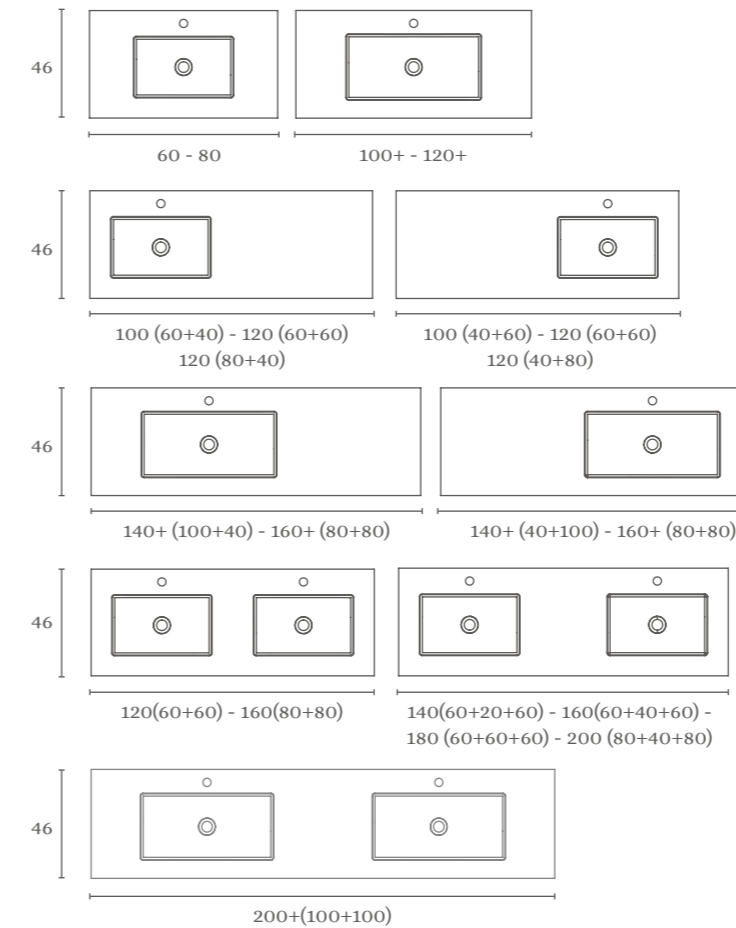

Las medidas entre paréntesis especifican los módulos necesarios para dicha composición.

Enzo

Profundidad del seno 12. Espesor 2,1.

Cairo

Profundidad del seno 11. Espesor 4,7.

Sky

Profundidad del seno 12. Espesor 1,2.