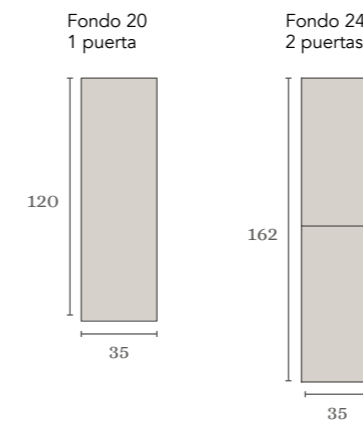

Nature

Matt Premium

Auxiliares Dupla

Altos

Alto abierto

Columnas

Columnas abiertas

Auxiliares Dupla

Acabados

Pure

Nature

Matt Premium

Colocación de sifón

TUYO

1 cajón. Fondo tubería 7 cm.

2 cajones. Fondo tubería 7 cm.