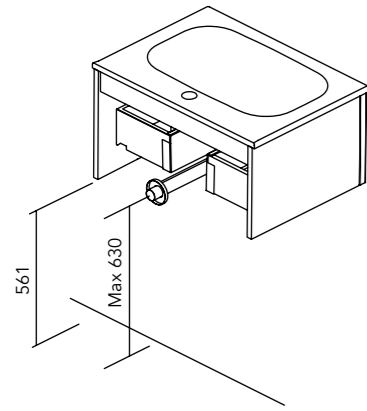

Acabados

Pure

Nature

Matt Premium

Colocación de sifón

TUYO

1 cajón. Fondo tubería 7 cm.

2 cajones. Fondo tubería 7 cm.

Consola con lavabo integrado Sky

1 cajón. Fondo tubería 5,5 cm.

Características técnicas

	MATERIALES				CAJONES			TIRADORES							
	AGL. 16 mm	AGL. 16 mm	AGL. 19 mm	MDF 19 mm	Extracción total Hettich	Interior Fumé Cuero	Distribuidor cajón	Tirador metálico	Blanco Mate	Negro mate	Bronce	Inox mate	Azul Ocean	Arena Mate	Habana Mate
	COS.	FRENTE						MAT.	ACABADOS						
Classic	•		•		•	•	•	•	•	•	•	•			
Line	•		•		•	•	•	•		•		•			
Bold	•	•			•	•	•	•		•		•			
Minimal	•		•		•	•	•	•	•			•	•	•	•
Canaletto	•			•	•	•	•	•	•			•		•	•