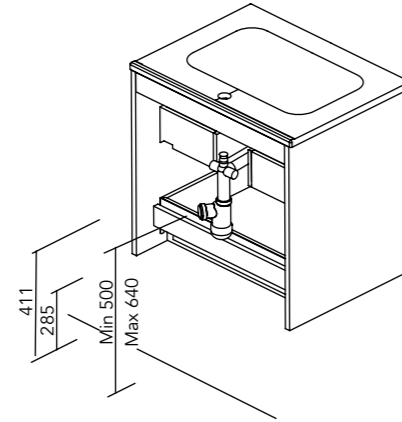

Acabados

Pure

Nature

Matt Premium

Colocación de sifón

TUYO

1 cajón. Fondo tubería 7 cm.

2 cajones. Fondo tubería 7 cm.

Consola con lavabo integrado Sky

1 cajón. Fondo tubería 5,5 cm.

Características técnicas

	MATERIALES				CAJONES			TIRADORES							
	AGL. 16 mm	AGL. 16 mm	AGL. 19 mm	MDF 19 mm	Extracción total Hettich	Interior Fumé Cuero	Distribuidor cajón	Tirador metálico	Blanco Mate	Negro mate	Bronce	Inox mate	Azul Ocean	Arena Mate	Habana Mate
	COS.	FRENTE						MAT.	ACABADOS						
Classic	•		•		•	•	•	•	•	•	•	•			
Line	•		•		•	•	•	•		•		•			
Bold	•	•			•	•	•	•		•		•			
Minimal	•		•		•	•	•	•	•			•	•	•	•
Canaletto	•			•	•	•	•	•	•			•		•	•