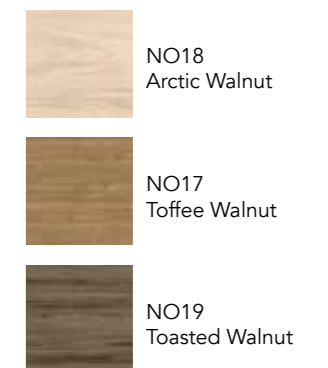

Pure

Nature

Matt Premium

STEP 3 FRONTS

5 TYPES OF FRONTS TO CHOOSE

STEP 3 FRONTS

5 TYPES OF FRONTS TO CHOOSE

Finishes

	FURNITURE FINISHES									
	VD19M. Pure Green	TE4. Pure Terracotta	AZ8. Pure Talc Blue	NO18. Arctic Walnut	NO17. Toffee Walnut	NO19. Toasted Walnut	AZ9M. Ocean Blue	BL20M. Matt White	MA15M. Matt Sand	MA23M. Matt Habana
	PURE			NATURE			MATT PREMIUM			
CLASSIC	•	•	•	•	•	•	•	•	•	•
LINE	•	•	•	•	•	•	•	•	•	•
BOLD	•	•	•	•	•	•	•	•	•	•
MINIMAL	•	•	•	•	•	•	•	•	•	•
CANALETTO							•	•	•	•