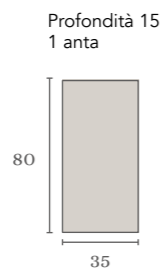

PASSO 6
AUSILIARI
PENSILE

PASSO 6
AUSILIARI
COLONNE

Finiture

Pure

Nature

Matt Premium

Ausiliari Dupla

Pensile

Pensile aperto

Ausiliari Dupla

Colonna

Colonna aperta

Pure

Nature

Matt Premium

Finiture