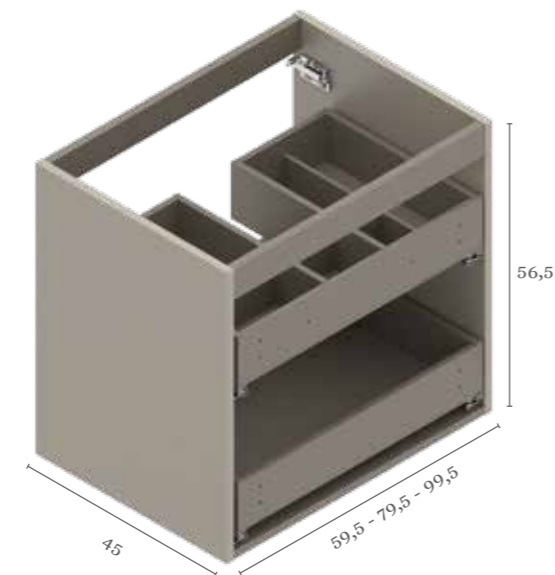

PASSO 1 STRUTTURE

MOBILI PER LAVABI

Cassetto superiore con organizzatore e ritaglio per sifone

PASSO 2 STRUTTURE

MOBILI BASSO E MOBILI

Mobili ausiliari, senza copertura. Non consente lavabi.

Finiture

Pure

Nature

Matt Premium

Mobile 1 cassetto

Mobile 2 cassetti

Mobile basso 1 cassetto / mobile basso 2 cassetti

Mobile basso 1 anta porte

Mobile portabiancheria

Mobile aperto 2 vani