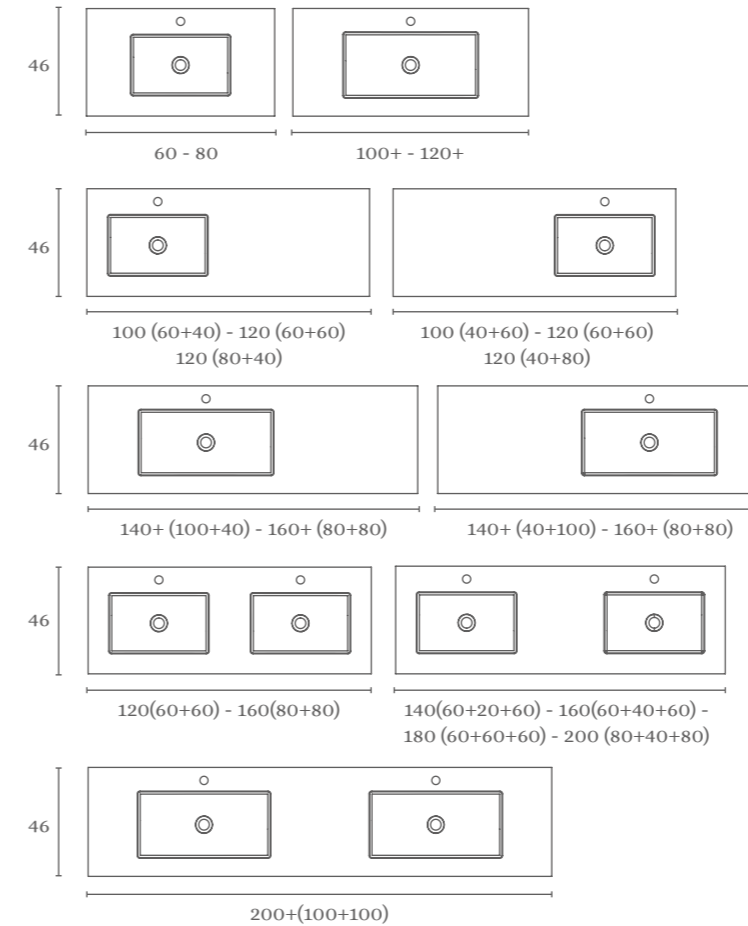

PASSO 4 TOPS PER LAVABO INTEGRATO

Finiture

Ceramica

Ceramica

Le misure tra parentesi specificano i moduli richiesti per quella composizione.

Finiture

Solid Surface

Le misure tra parentesi specificano i moduli richiesti per quella composizione.

Enzo

Profondità della vasca 12. Spessore 2,1.

Cairo

Profondità della vasca 11. Spessore 4,7.

Sky

Profondità della vasca 12. Spessore 1,2.

PASSO 4.1 TOPS PER LAVABI D'APOGGIO

PASSO 4.2 TOPS PER LAVABI D'APOGGIO