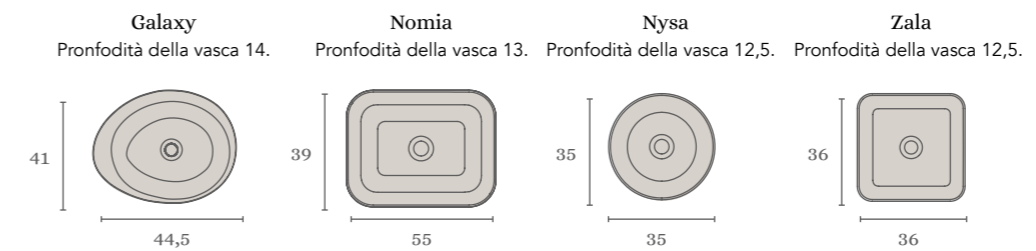

Finiture

Pure

Nature

Matt Premium

Solid

Gel Coat

Tops (40 à 200 cm)

Tops con foro (60 - 80 - 100 cm) Disponibile in Finiture Pure, Nature e Matt Premium.

Finiture

Ceramica

Ceramica

Solid Surface

Lavabi in ceramica

Lavabi in ceramica

Lavabi Solid Surface

PASSO 5
SPECCHI
CON LUCE

PASSO 5
SPECCHI
SENZA LUCE

Axis

Blaze

Aine

Murano

Esferic

Stella

Lys