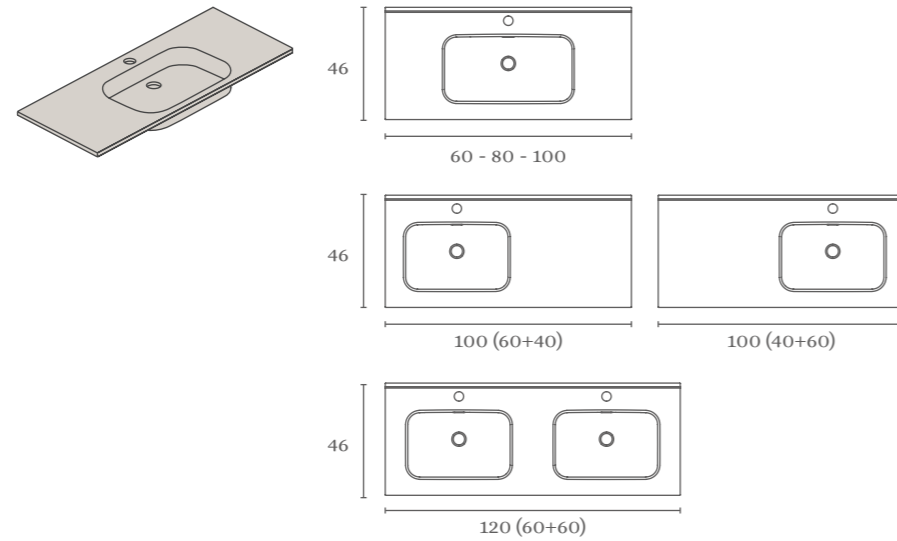

PASSO 4 TOPS PER LAVABO INTEGRATO

Finiture

Ceramica

Ceramica

Le misure tra parentesi specificano i moduli richiesti per quella composizione.

Finiture

Solid Surface

Le misure tra parentesi specificano i moduli richiesti per quella composizione.

Enzo

Profondità della vasca 12. Spessore 2,1.

Cairo

Profondità della vasca 11. Spessore 4,7.

Sky

Profondità della vasca 12. Spessore 1,2.

PASSO 4.1 TOPS PER LAVABI D'APOGGIO

PASSO 4.2 TOPS PER LAVABI D'APOGGIO