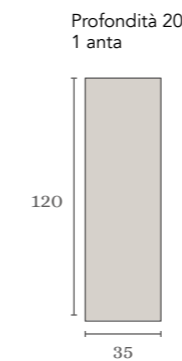

PASSO 6
AUSILIARI
PENSILE

PASSO 6
AUSILIARI
COLONNE

Finiture

Pure

Nature

Matt Premium

Ausiliari Dupla

Pensile

Pensile aperto

Ausiliari Dupla

Colonna

Colonna aperta

Pure

Nature

Matt Premium

Finiture