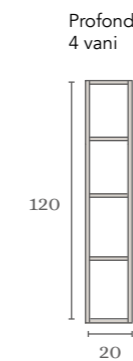

Colonna aperta