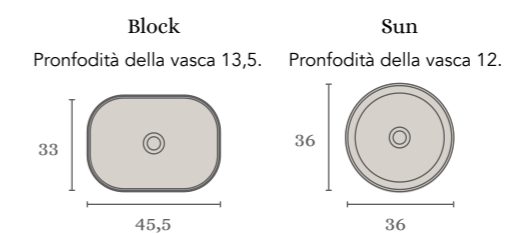

Enzo

Profondità della vasca 12. Spessore 2,1.

Cairo

Profondità della vasca 11. Spessore 4,7.

Sky

Profondità della vasca 12. Spessore 1,2.

PASSO 4.1 TOPS PER LAVABI D'APOGGIO

PASSO 4.2 TOPS PER LAVABI D'APOGGIO

Finiture

Pure

Nature

Matt Premium

Solid

Gel Coat

Tops (40 à 200 cm)

Tops con foro (60 - 80 - 100 cm) Disponibile in Finiture Pure, Nature e Matt Premium.

Finiture

Ceramica

Ceramica

Solid Surface

Lavabi in ceramica

Lavabi in ceramica

Lavabi Solid Surface

PASSO 5
SPECCHI
CON LUCE

PASSO 5
SPECCHI
SENZA LUCE

Axis

Blaze

Aine

Murano

Esferic

Stella

Lys