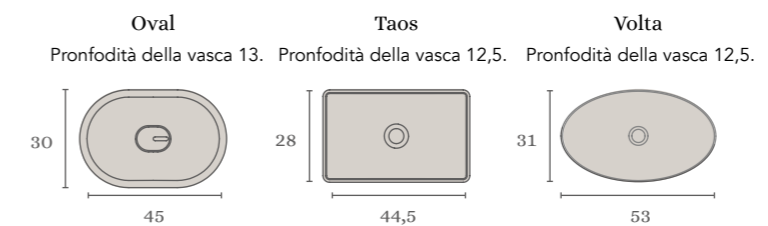

Finiture

Pure

Nature

Matt Premium

Solid

Gel Coat

Tops (40 à 200 cm)

Tops con foro (60 - 80 - 100 cm) Disponibile in Finiture Pure, Nature e Matt Premium.

Finiture

Ceramica

Ceramica

Solid Surface

Lavabi in ceramica

Lavabi in ceramica

Lavabi Solid Surface

PASSO 5
SPECCHI
CON LUCE

PASSO 5
SPECCHI
SENZA LUCE

Axis

Blaze

Aine

Murano

Esferic

Stella

Lys