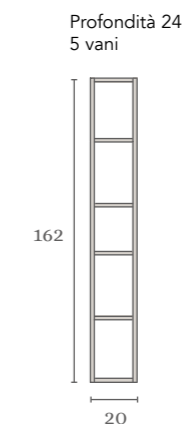

Colonna aperta