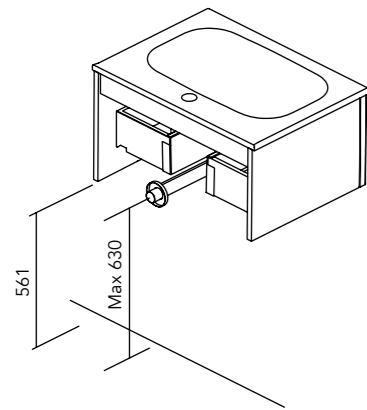

1 cassetto. Profondità sifone 7 cm.

2 cassetti. Profondità sifone 7 cm.

Console Sky

1 cassetto. Profondità sifone 5,5 cm.

Caratteristiche tecniche

	MATERIALI				CASSETTI			MANIGLIA							
	AGL. 16 mm	AGL. 16 mm	AGL. 19 mm	MDF 19 mm	Estrazione Totale Hettich	Interno Pelle Fumé	Organizzatore del cassetto	Maniglia metallica	Bianco Opaco	Noir Mat	Oro Satinato	Inox Opaco	Blu Ocean	Sabbia Opaco	Habana Opaco
	STR.	ANTERIORI						MAT.	FINITURE						
CLASSIC	•		•		•	•	•	•	•	•	•	•			
LINE	•		•		•	•	•	•		•		•			
BOLD	•	•			•	•	•	•		•		•			
MINIMAL	•		•		•	•	•	•	•			•	•	•	•
CANALETTO	•			•	•	•	•	•	•			•		•	•