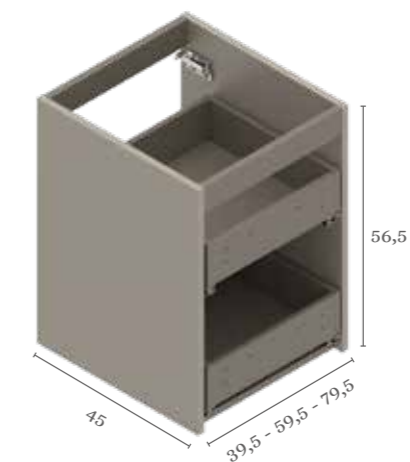

PASSO 1 STRUTTURE

MOBILI PER LAVABI

Cassetto superiore con organizzatore e ritaglio per sifone

PASSO 2 STRUTTURE

MOBILI BASSO E MOBILI

Mobili ausiliari, senza copertura. Non consente lavabi.

Finiture

Pure

Nature

Matt Premium

Mobile 1 cassetto

Mobile 2 cassetti

Mobile basso 1 cassetto / mobile basso 2 cassetti

Mobile basso 1 anta porte

Mobile portabiancheria

Mobile aperto 2 vani