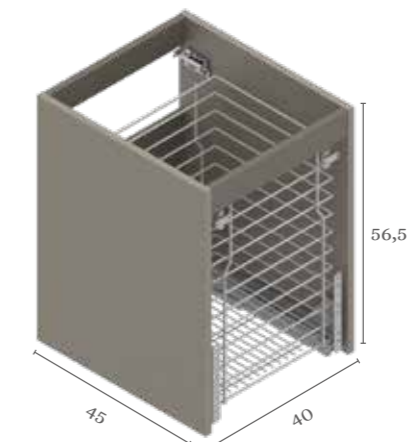

PASSO 1 STRUTTURE

MOBILI PER LAVABI

Cassetto superiore con organizzatore e ritaglio per sifone

PASSO 2 STRUTTURE

MOBILI BASSO E MOBILI

Mobili ausiliari, senza copertura. Non consente lavabi.

Finiture

Pure

Nature

Matt Premium

Mobile 1 cassetto

Mobile 2 cassetti

Mobile basso 1 cassetto / mobile basso 2 cassetti

Mobile basso 1 anta porte

Mobile portabiancheria

Mobile aperto 2 vani