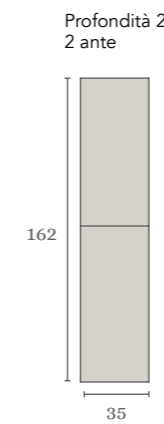

PASSO 6
AUSILIARI
PENSILE

PASSO 6
AUSILIARI
COLONNE

Finiture

Pure

Nature

Matt Premium

Ausiliari Dupla

Pensile

Pensile aperto

Ausiliari Dupla

Colonna

Colonna aperta

Pure

Nature

Matt Premium

Finiture