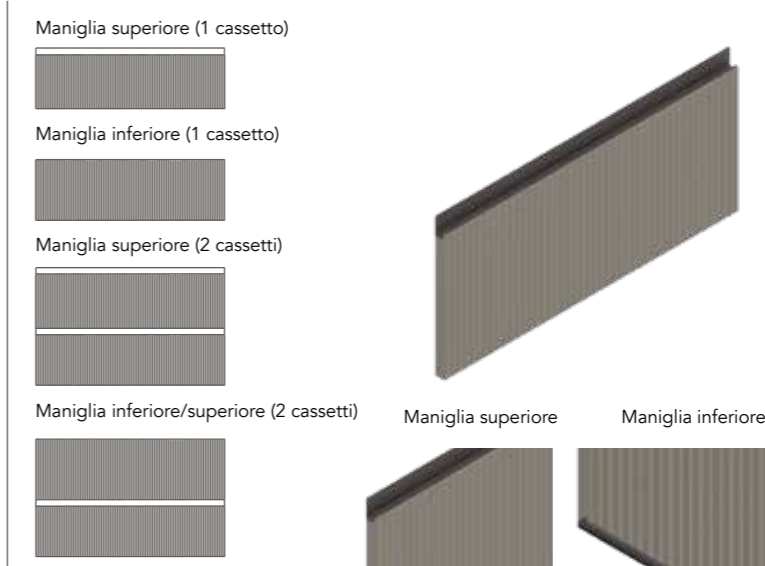

*Solo in moduli da 40 cm maniglia centrata disponibile.

*Solo in moduli da 40 cm maniglia centrata disponibile.

Finiture pomello

Finiture maniglia

Finiture profilo e maniglia

Finiture

Pure

Nature

Matt Premium

Minimal *frontale con maniglia integrata*

Canaletto *frontale con disegno a coste e maniglia integrata*

Canaletto Finiture disponibili
Premium: BL20M, MA15M e MA23M

PASSO 4 TOPS PER LAVABO INTEGRATO

PASSO 4 TOPS PER LAVABO INTEGRATO

Finiture

Ceramica

Ceramica

Le misure tra parentesi specificano i moduli richiesti per quella composizione.

Finiture

Solid Surface

Le misure tra parentesi specificano i moduli richiesti per quella composizione.