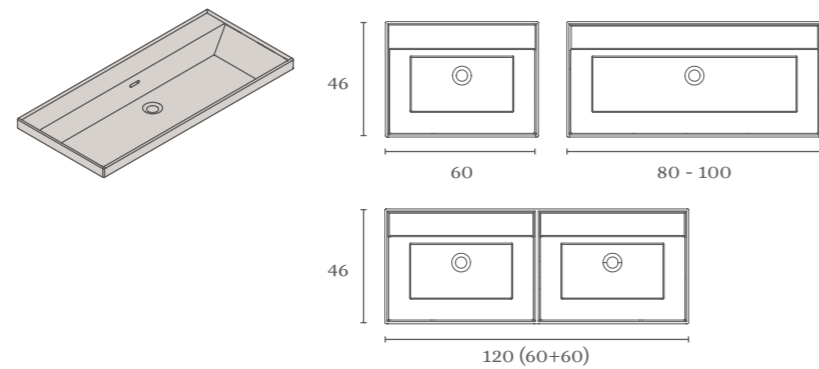

PASSO 4 TOPS PER LAVABO INTEGRATO

Finiture

Ceramica

Ceramica

Le misure tra parentesi specificano i moduli richiesti per quella composizione.

Finiture

Solid Surface

Le misure tra parentesi specificano i moduli richiesti per quella composizione.

Enzo

Profondità della vasca 12. Spessore 2,1.

Cairo

Profondità della vasca 11. Spessore 4,7.

Sky

Profondità della vasca 12. Spessore 1,2.

PASSO 4.1 TOPS PER LAVABI D'APOGGIO

PASSO 4.2 TOPS PER LAVABI D'APOGGIO