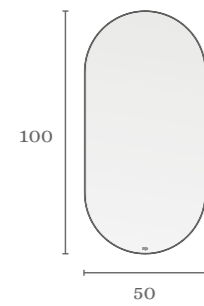

PASSO 5
SPECCHI
CON LUCE

PASSO 5
SPECCHI
SENZA LUCE

Axis