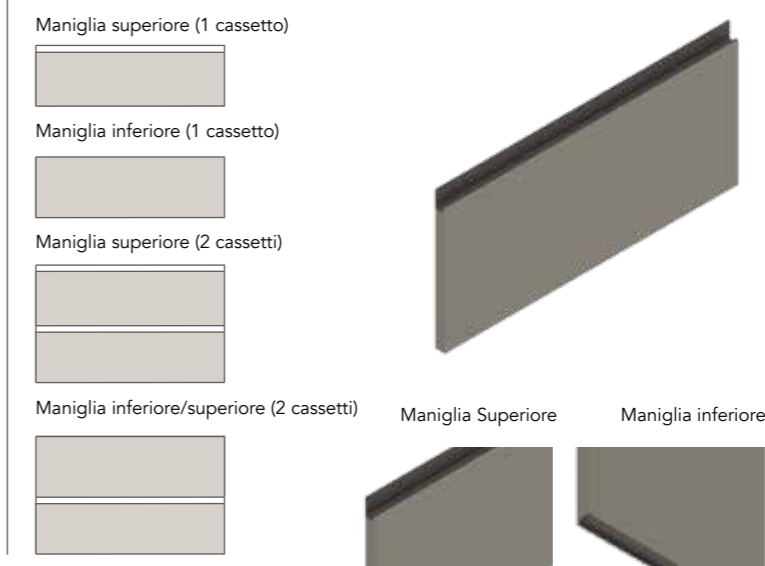

*Solo in moduli da 40 cm maniglia centrata disponibile.

*Solo in moduli da 40 cm maniglia centrata disponibile.

Finiture pomello

Finiture maniglia

Finiture profilo e maniglia

Finiture

Pure

Nature

Matt Premium

Minimal *frontale con maniglia integrata*

Canaletto *frontale con disegno a coste e maniglia integrata*

Canaletto Finiture disponibili
Premium: BL20M, MA15M e MA23M

PASSO 4 TOPS PER LAVABO INTEGRATO

PASSO 4 TOPS PER LAVABO INTEGRATO

Finiture

Ceramica

Ceramica

Le misure tra parentesi specificano i moduli richiesti per quella composizione.

Finiture

Solid Surface

Le misure tra parentesi specificano i moduli richiesti per quella composizione.