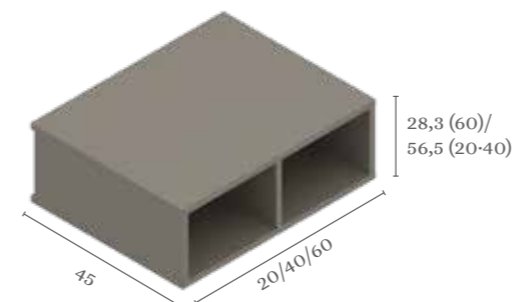

Nature

Matt Premium

Mobile 1 cassetto

Mobile 2 cassetti

Mobile basso 1 cassetto / mobile basso 2 cassetti

Mobile basso 1 anta porte

Mobile portabiancheria

Mobile aperto 2 vani