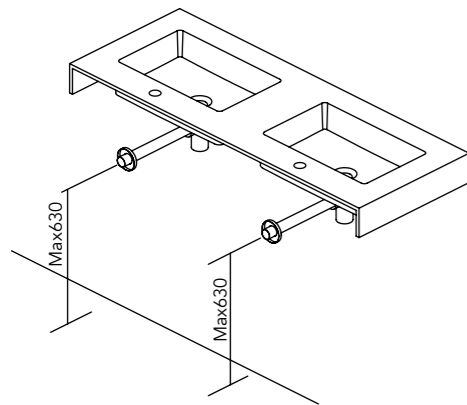

1 cassetto. Profondità sifone 7 cm.

2 cassetti. Profondità sifone 7 cm.

Console Sky

1 cassetto. Profondità sifone 5,5 cm.

Caratteristiche tecniche

	MATERIALI				CASSETTI			MANIGLIA							
	AGL. 16 mm	AGL. 16 mm	AGL. 19 mm	MDF 19 mm	Estrazione Totale Hettich	Interno Pelle Fumé	Organizzatore del cassetto	Maniglia metallica	Bianco Opaco	Noir Mat	Oro Satinato	Inox Opaco	Blu Ocean	Sabbia Opaco	Habana Opaco
	STR.	ANTERIORI						MAT.	FINITURE						
CLASSIC	•		•		•	•	•	•	•	•	•	•			
LINE	•		•		•	•	•	•		•		•			
BOLD	•	•			•	•	•	•		•		•			
MINIMAL	•		•		•	•	•	•	•			•	•	•	•
CANALETTO	•			•	•	•	•	•	•			•		•	•