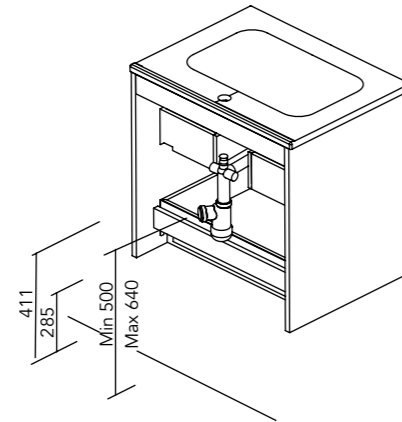

1 cassetto. Profondità sifone 7 cm.

2 cassetti. Profondità sifone 7 cm.

Console Sky

1 cassetto. Profondità sifone 5,5 cm.

Caratteristiche tecniche

	MATERIALI				CASSETTI			MANIGLIA							
	AGL. 16 mm	AGL. 16 mm	AGL. 19 mm	MDF 19 mm	Estrazione Totale Hettich	Interno Pelle Fumé	Organizzatore del cassetto	Maniglia metallica	Bianco Opaco	Noir Mat	Oro Satinato	Inox Opaco	Blu Ocean	Sabbia Opaco	Habana Opaco
	STR.	ANTERIORI						MAT.	FINITURE						
CLASSIC	•		•		•	•	•	•	•	•	•	•			
LINE	•		•		•	•	•	•		•		•			
BOLD	•	•			•	•	•	•		•		•			
MINIMAL	•		•		•	•	•	•	•			•	•	•	•
CANALETTO	•			•	•	•	•	•	•			•		•	•