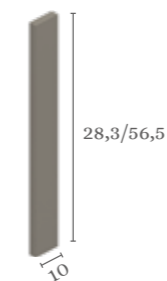

PASSO 1 STRUTTURE

MOBILI PER LAVABI

Cassetto superiore con organizzatore e ritaglio per sifone

PASSO 2 STRUTTURE

MOBILI BASSO E MOBILI

Mobili ausiliari, senza copertura. Non consente lavabi.

Finiture

Pure

Nature

Matt Premium

Finiture

Pure

Nature

Matt Premium