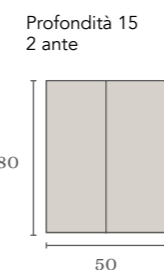

PASSO 6
AUSILIARI
PENSILE

PASSO 6
AUSILIARI
COLONNE

Finiture

Pure

Nature

Matt Premium

Ausiliari Dupla

Pensile

Pensile aperto

Ausiliari Dupla

Colonna

Colonna aperta

Pure

Nature

Matt Premium

Finiture