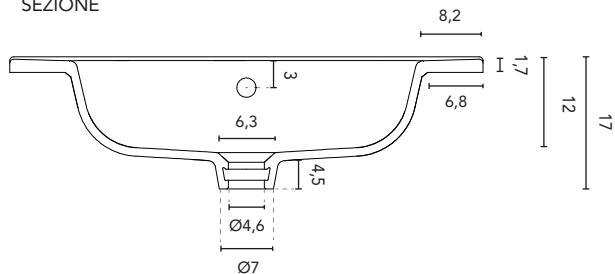

LAVABI INTEGRATO

SEZIONE

LAVABI INTEGRATO ENZO					
MISURE	60	70	80	100	120
FINITURE	Bianco Brillante, Bianco Opaco, Nero Opaco				
MATERIALE	Ceramica				

*Lavabo con finitura opaca, non compatibile con mobili a 3 cassetti.

* Misure in cm

LAVABI INTEGRATO

LAVABI INTEGRATO ENZO					
MISURE	60	70	80	100	120
FINITURE	Bianco Brillante, Bianco Opaco, Nero Opaco				
MATERIALE	Ceramica				

*Lavabo con finitura opaca, non compatibile con mobili a 3 cassetti.

* Misure in cm