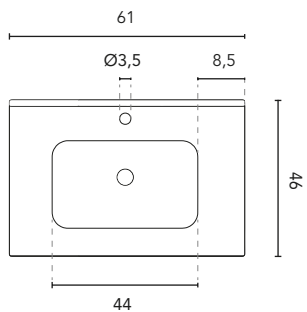

LAVABI INTEGRATO

SEZIONE

LAVABI INTEGRATO ENZO					
MISURE	60	70	80	100	120
FINITURE	Bianco Brillante, Bianco Opaco, Nero Opaco				
MATERIALE	Ceramica				

*Lavabo con finitura opaca, non compatibile con mobili a 3 cassetti.

* Misure in cm

LAVABI INTEGRATO

LAVABI INTEGRATO ENZO					
MISURE	60	70	80	100	120
FINITURE	Bianco Brillante, Bianco Opaco, Nero Opaco				
MATERIALE	Ceramica				

*Lavabo con finitura opaca, non compatibile con mobili a 3 cassetti.

* Misure in cm