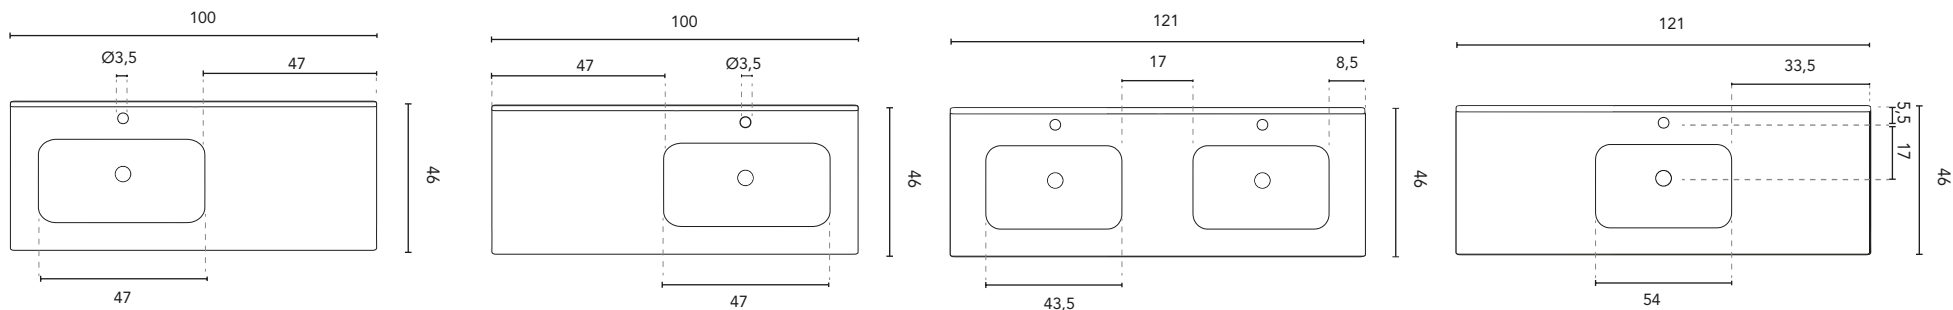

LAVABI INTEGRATO

SEZIONE

LAVABI INTEGRATO ENZO					
MISURE	60	70	80	100	120
FINITURE	Bianco Brillante, Bianco Opaco, Nero Opaco				
MATERIALE	Ceramica				

*Lavabo con finitura opaca, non compatibile con mobili a 3 cassetti.

* Misure in cm

LAVABI INTEGRATO

LAVABI INTEGRATO ENZO					
MISURE	60	70	80	100	120
FINITURE	Bianco Brillante, Bianco Opaco, Nero Opaco				
MATERIALE	Ceramica				

*Lavabo con finitura opaca, non compatibile con mobili a 3 cassetti.

* Misure in cm