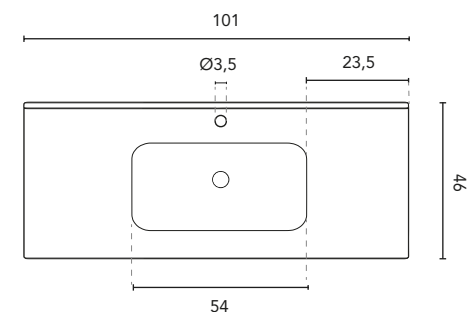

LAVABI INTEGRATO

SEZIONE

LAVABI INTEGRATO ENZO					
MISURE	60	70	80	100	120
FINITURE	Bianco Brillante, Bianco Opaco, Nero Opaco				
MATERIALE	Ceramica				

*Lavabo con finitura opaca, non compatibile con mobili a 3 cassetti.

* Misure in cm

LAVABI INTEGRATO

LAVABI INTEGRATO ENZO					
MISURE	60	70	80	100	120
FINITURE	Bianco Brillante, Bianco Opaco, Nero Opaco				
MATERIALE	Ceramica				

*Lavabo con finitura opaca, non compatibile con mobili a 3 cassetti.

* Misure in cm