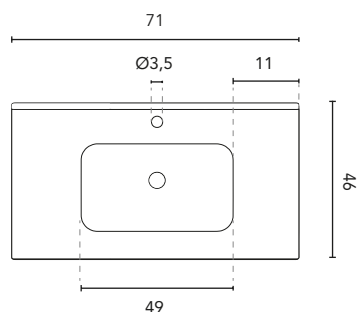

LAVABI INTEGRATO

SEZIONE

LAVABI INTEGRATO ENZO					
MISURE	60	70	80	100	120
FINITURE	Bianco Brillante, Bianco Opaco, Nero Opaco				
MATERIALE	Ceramica				

*Lavabo con finitura opaca, non compatibile con mobili a 3 cassetti.

* Misure in cm

LAVABI INTEGRATO

LAVABI INTEGRATO ENZO					
MISURE	60	70	80	100	120
FINITURE	Bianco Brillante, Bianco Opaco, Nero Opaco				
MATERIALE	Ceramica				

*Lavabo con finitura opaca, non compatibile con mobili a 3 cassetti.

* Misure in cm