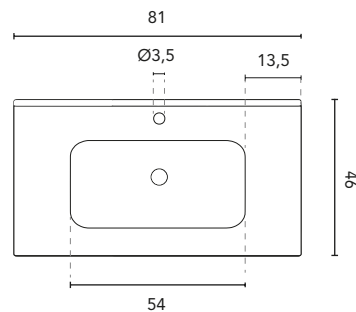

LAVABI INTEGRATO

SEZIONE

LAVABI INTEGRATO ENZO					
MISURE	60	70	80	100	120
FINITURE	Bianco Brillante, Bianco Opaco, Nero Opaco				
MATERIALE	Ceramica				

*Lavabo con finitura opaca, non compatibile con mobili a 3 cassetti.

* Misure in cm

LAVABI INTEGRATO

LAVABI INTEGRATO ENZO					
MISURE	60	70	80	100	120
FINITURE	Bianco Brillante, Bianco Opaco, Nero Opaco				
MATERIALE	Ceramica				

*Lavabo con finitura opaca, non compatibile con mobili a 3 cassetti.

* Misure in cm