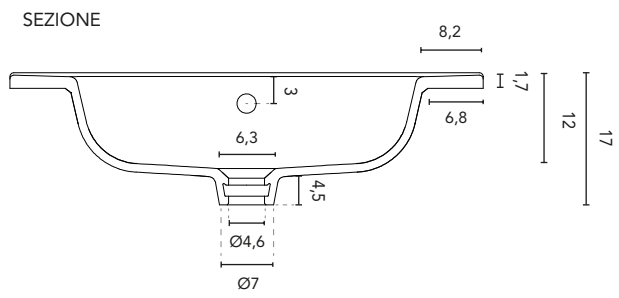

LAVABI INTEGRATO

SEZIONE

LAVABI INTEGRATO ENZO					
MISURE	60	70	80	100	120
FINITURE	Bianco Brillante, Bianco Opaco, Nero Opaco				
MATERIALE	Ceramica				

*Lavabo con finitura opaca, non compatibile con mobili a 3 cassetti.

* Misure in cm

LAVABI INTEGRATO

LAVABI INTEGRATO ENZO					
MISURE	60	70	80	100	120
FINITURE	Bianco Brillante, Bianco Opaco, Nero Opaco				
MATERIALE	Ceramica				

*Lavabo con finitura opaca, non compatibile con mobili a 3 cassetti.

* Misure in cm