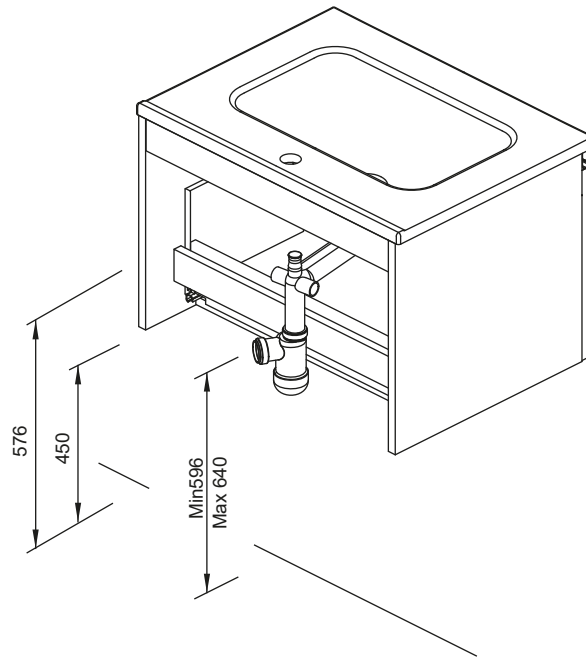

MUEBLES Y AUXILIARES

MUEBLES

Profundidad 45,5

ALTOS DUPLA

Profundidad 15

\* Medidas en cm.

COLUMNA VORA

Profundidad 24

ACABADOS

COSTADOS	FRENTE	CAJONES				ACABADO COSTADOS EXTERIORES	ACABADO FRENTE	TIRADORES	AMPLITUD DE GAMA	
		Extracción total Hettich	Interior fumé cuero	Organizador cajón *	Soft close				Fondo 46 cm	Suspendido
AGL. 16 mm	MDF. 18 mm					Recubrimiento 3D	Recubrimiento 3D	Tirador metálico	Fondo 46 cm	Suspendido

\* Corresponde a 2 cajones. Cuando el mueble es de 1 cajón lleva cajitas organizadoras.

Fondo de tubería de 7cm.  
1 Cajón.

Fondo de tubería de 7cm.  
2 cajones.