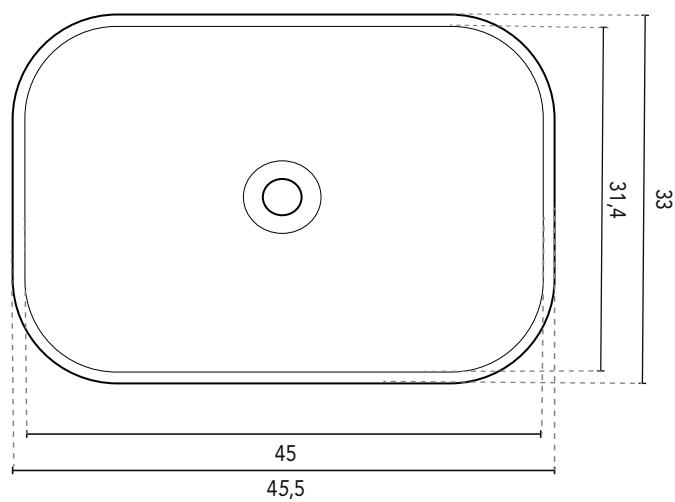

VASQUES À POSER SUR PLAN

VASQUES À POSER SUR PLAN BLOCK	
DIMENSIONS	45,5
FINITIONS	Sable Mat, Noir Mat, Cotton, Piombo, Gris Vintage, Bleu Ocean
MATERIAL	Céramique

*Dimensions en cm.