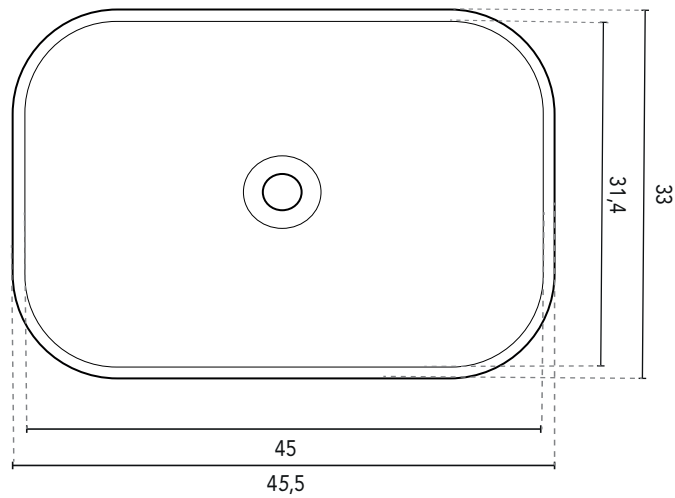

LAVABI D'APPOGGIO

| LAVABI D'APPOGGIO BLOCK | |
|-------------------------|---|
| MISURE | 45,5 |
| FINITURE | Sabbia Opaco, Nero Opaco, Cotton, Piombo, Grigio Vintage, Blu Ocean |
| MATERIALE | Ceramica |

*Misure en cm.