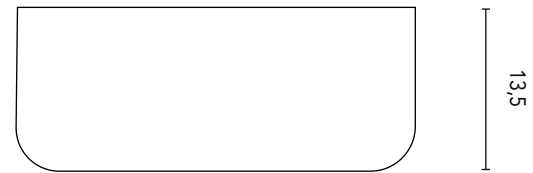

LAVABI D'APPOGGIO

| LAVABI D'APPOGGIO BLOCK | |
|-------------------------|---|
| MISURE | 45,5 |
| FINITURE | Sabbia Opaco, Nero Opaco, Cotton, Piombo, Grigio Vintage, Blu Ocean |
| MATERIALE | Ceramica |

*Misure en cm.