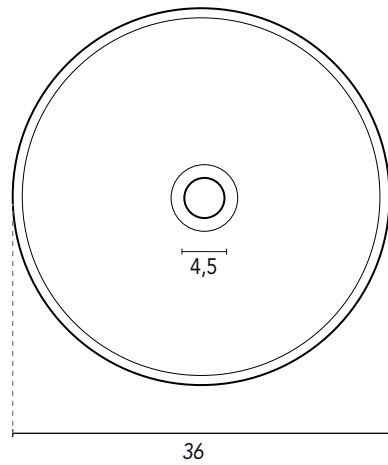

LAVABO SOBRE ENCIMERA

LAVABO SOBRE ENCIMERA SUN	
MEDIDAS	36
ACABADO	Arena Mate, Negro Mate, Cotton, Piombo, Gris Vintage, Azul Ocean
MATERIAL	Cerámico

*Medidas en cm.