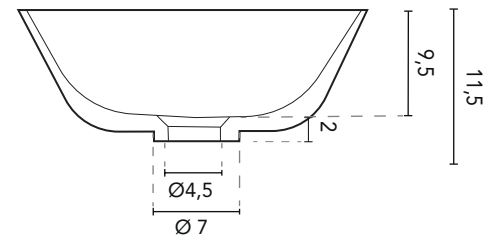

VOLTA - FICHA TÉCNICA

LAVABO SOBRE ENCIMERA

SECCIÓN

LAVABO SOBRE ENCIMERA VOLTA	
MEDIDAS	53
ACABADO	Blanco Mate
MATERIAL	Solid Surface