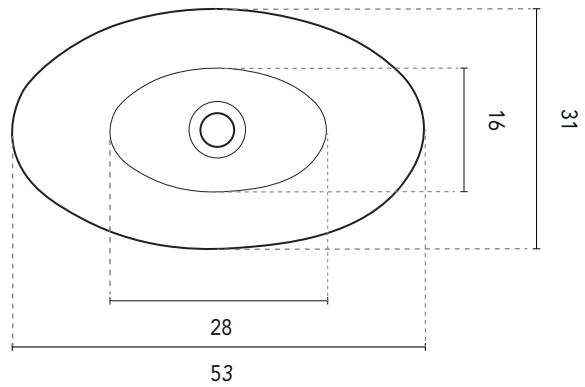

VOLTA - FICHA TÉCNICA

LAVABO SOBRE ENCIMERA

SECCIÓN

LAVABO SOBRE ENCIMERA VOLTA	
MEDIDAS	53
ACABADO	Blanco Mate
MATERIAL	Solid Surface