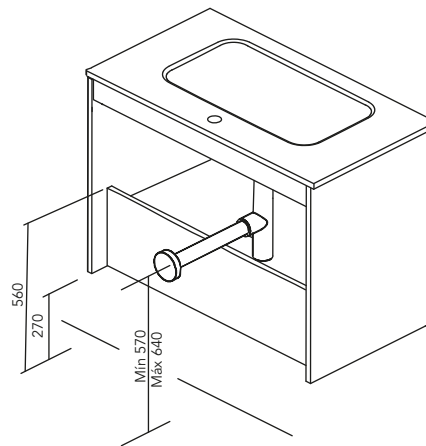

BLANCO BRILLO

Fondo de tubería de 7 cm.

2 Cajones

2 Puertas

3 Cajones

COSTADOS	FRENTE	CAJONES			TIRADOR	ACABADOS COSTADOS EXTERIORES	ACABADOS FRENTE	AMPLITUD DE GAMA			
		Extracción parcial Hettich	Interior textil gris	Soft close				F-39	F-46	Susp	A suelo
AGL. 16 mm	AGL. 16 mm				Tirador integrado frente	Lacado plano / Laminado	Lacado plano / Laminado				

* Las cotas indicadas en el dibujo varían según la altura de los pies del conjunto, si el mueble está suspendido y la altura no se respeta, estas cotas pueden variar. Las cotas están en mm.