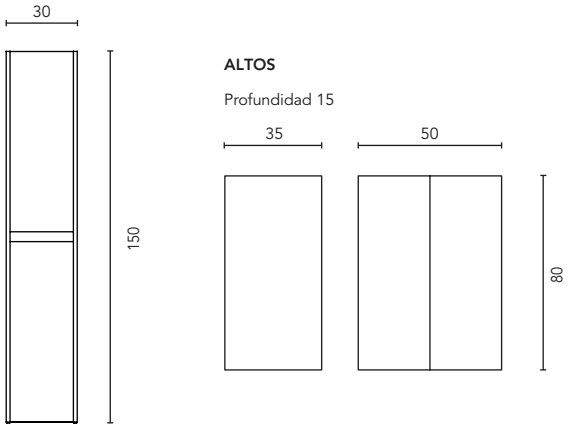

MUEBLES Y AUXILIARES

MUEBLES

Profundidad 38

Profundidad 45

ACABADOS

GRIS ARENADO

NOGAL ARENADO

ROBLE COLONIAL

BLANCO BRILLO

MUEBLES Y AUXILIARES

COLUMNA

Profundidad 25

ACABADOS

GRIS ARENADO

NOGAL ARENADO

ROBLE COLONIAL

BLANCO BRILLO

Fondo de tubería de 7 cm.

2 Cajones

2 Puertas

3 Cajones

COSTADOS	FRENTE	CAJONES			TIRADOR	ACABADOS COSTADOS EXTERIORES	ACABADOS FRENTE	AMPLITUD DE GAMA			
		Extracción parcial Hettich	Interior textil gris	Soft close				F-39	F-46	Susp	A suelo
AGL. 16 mm	AGL. 16 mm				Tirador integrado frente	Lacado plano / Laminado	Lacado plano / Laminado				

* Las cotas indicadas en el dibujo varían según la altura de los pies del conjunto, si el mueble está suspendido y la altura no se respeta, estas cotas pueden variar. Las cotas están en mm.