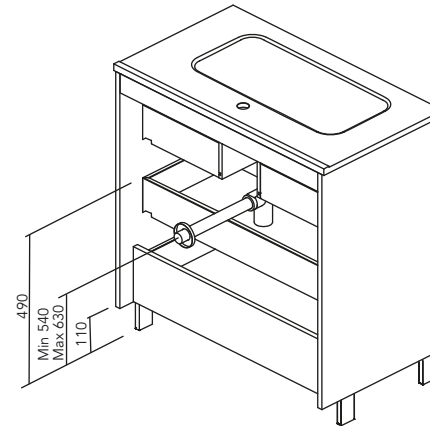

BLANCO BRILLO

Fondo de tubería de 7 cm.

2 Cajones

2 Puertas

3 Cajones

COSTADOS	FRENTE	CAJONES			TIRADOR	ACABADOS COSTADOS EXTERIORES	ACABADOS FRENTE	AMPLITUD DE GAMA			
		Extracción parcial Hettich	Interior textil gris	Soft close				F-39	F-46	Susp	A suelo
AGL. 16 mm	AGL. 16 mm				Tirador integrado frente	Lacado plano / Laminado	Lacado plano / Laminado				

* Las cotas indicadas en el dibujo varían según la altura de los pies del conjunto, si el mueble está suspendido y la altura no se respeta, estas cotas pueden variar. Las cotas están en mm.