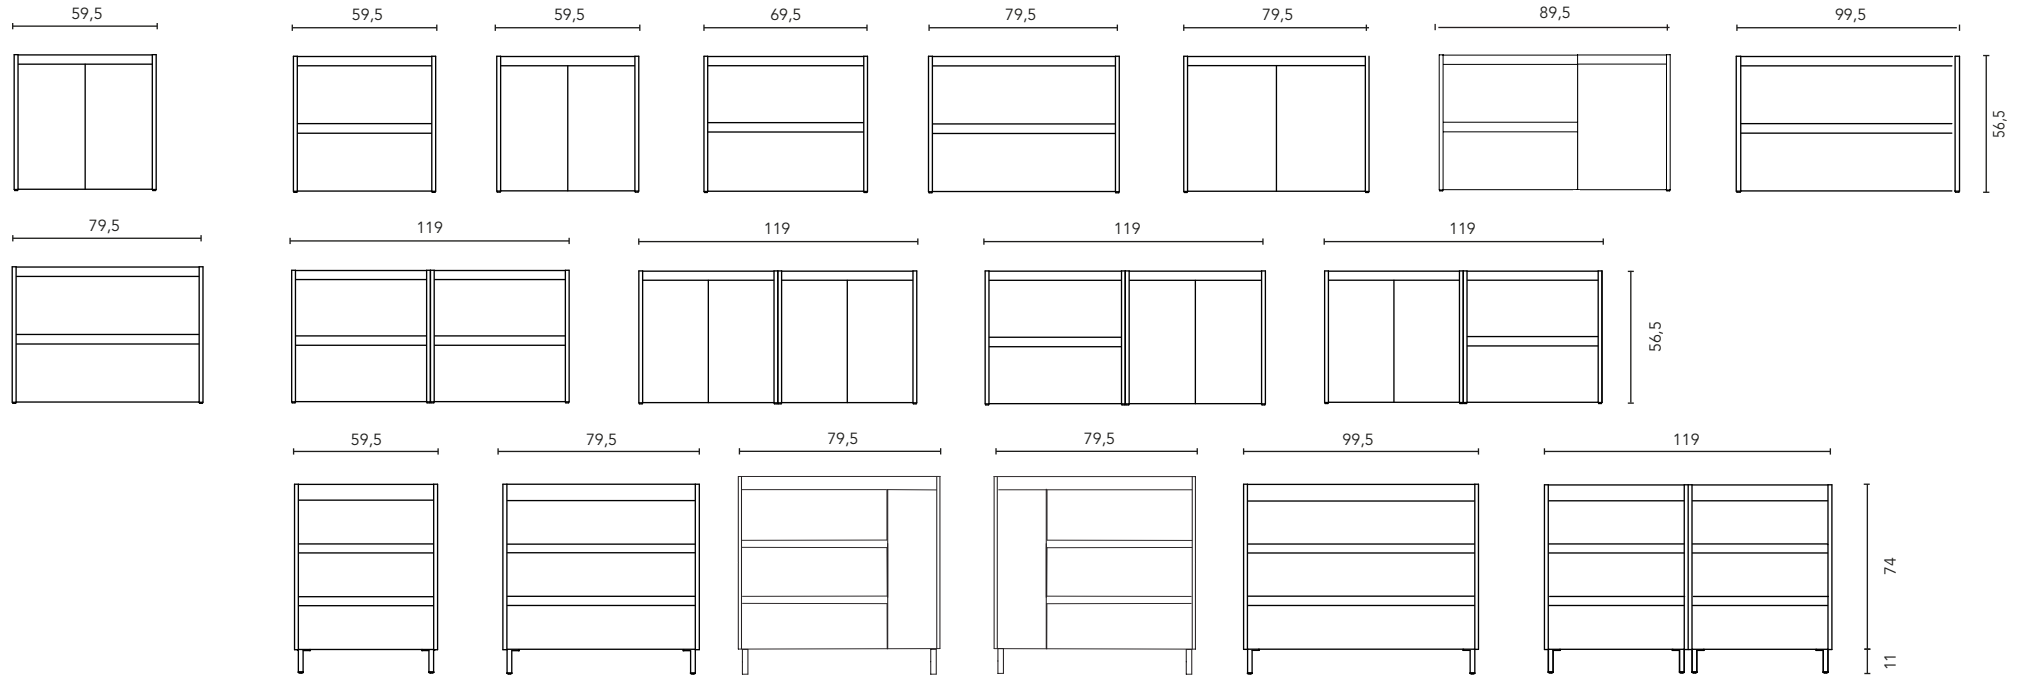

MUEBLES Y AUXILIARES

MUEBLES

Profundidad 38

Profundidad 45

ACABADOS

GRIS ARENADO

NOGAL ARENADO

ROBLE COLONIAL

BLANCO BRILLO

MUEBLES Y AUXILIARES

COLUMNA

Profundidad 25

ACABADOS

GRIS ARENADO

NOGAL ARENADO

ROBLE COLONIAL

BLANCO BRILLO

Fondo de tubería de 7 cm.

2 Cajones

2 Puertas

3 Cajones

COSTADOS	FRENTE	CAJONES			TIRADOR	ACABADOS COSTADOS EXTERIORES	ACABADOS FRENTE	AMPLITUD DE GAMA			
		Extracción parcial Hettich	Interior textil gris	Soft close				F-39	F-46	Susp	A suelo
AGL. 16 mm	AGL. 16 mm				Tirador integrado frente	Lacado plano / Laminado	Lacado plano / Laminado				

* Las cotas indicadas en el dibujo varían según la altura de los pies del conjunto, si el mueble está suspendido y la altura no se respeta, estas cotas pueden variar. Las cotas están en mm.