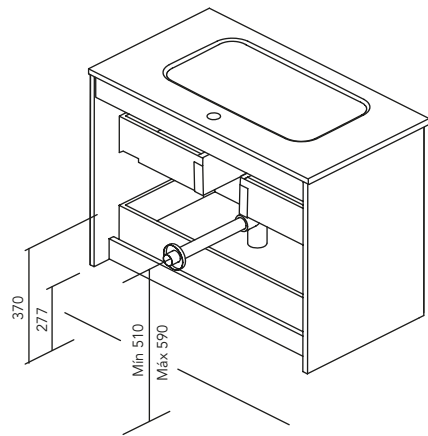

BLANCO BRILLO

Fondo de tubería de 7 cm.

2 Cajones

2 Puertas

3 Cajones

COSTADOS	FRENTE	CAJONES			TIRADOR	ACABADOS COSTADOS EXTERIORES	ACABADOS FRENTE	AMPLITUD DE GAMA			
		Extracción parcial Hettich	Interior textil gris	Soft close				F-39	F-46	Susp	A suelo
AGL. 16 mm	AGL. 16 mm				Tirador integrado frente	Lacado plano / Laminado	Lacado plano / Laminado				

* Las cotas indicadas en el dibujo varían según la altura de los pies del conjunto, si el mueble está suspendido y la altura no se respeta, estas cotas pueden variar. Las cotas están en mm.