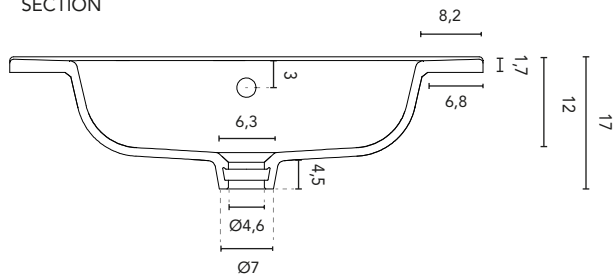

LAVABOS INTEGRADOS

SECTION

LAVABO INTEGRADO ENZO					
DIMENSIONES	60	70	80	100	120
ACABADOS	Blanco Brillo, Blanco Mate, Negro Mate				
MATERIAL	Cerámico				

*Lavabo en acabado mate no compatible con muebles de 3 cajones.

* Dimensiones en cm

LAVABOS INTEGRADOS

SECTION

LAVABO INTEGRADO ENZO					
DIMENSIONES	60	70	80	100	120
ACABADOS	Blanco Brillo, Blanco Mate, Negro Mate				
MATERIAL	Cerámico				

*Lavabo en acabado mate no compatible con muebles de 3 cajones.

* Dimensiones en cm