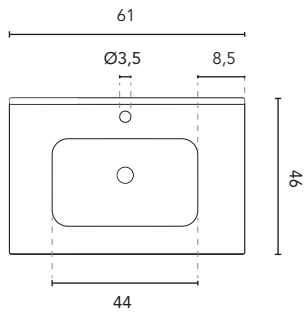

LAVABOS INTEGRADOS

SECTION

LAVABO INTEGRADO ENZO					
DIMENSIONES	60	70	80	100	120
ACABADOS	Blanco Brillo, Blanco Mate, Negro Mate				
MATERIAL	Cerámico				

*Lavabo en acabado mate no compatible con muebles de 3 cajones.

* Dimensiones en cm

LAVABOS INTEGRADOS

SECTION

LAVABO INTEGRADO ENZO					
DIMENSIONES	60	70	80	100	120
ACABADOS	Blanco Brillo, Blanco Mate, Negro Mate				
MATERIAL	Cerámico				

*Lavabo en acabado mate no compatible con muebles de 3 cajones.

* Dimensiones en cm