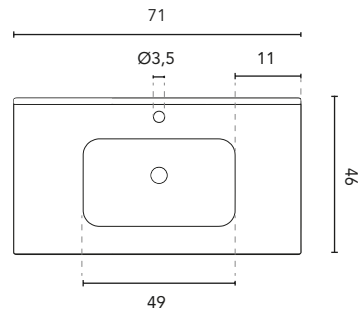

LAVABOS INTEGRADOS

SECTION

LAVABO INTEGRADO ENZO					
DIMENSIONES	60	70	80	100	120
ACABADOS	Blanco Brillo, Blanco Mate, Negro Mate				
MATERIAL	Cerámico				

*Lavabo en acabado mate no compatible con muebles de 3 cajones.

* Dimensiones en cm

LAVABOS INTEGRADOS

SECTION

LAVABO INTEGRADO ENZO					
DIMENSIONES	60	70	80	100	120
ACABADOS	Blanco Brillo, Blanco Mate, Negro Mate				
MATERIAL	Cerámico				

*Lavabo en acabado mate no compatible con muebles de 3 cajones.

* Dimensiones en cm