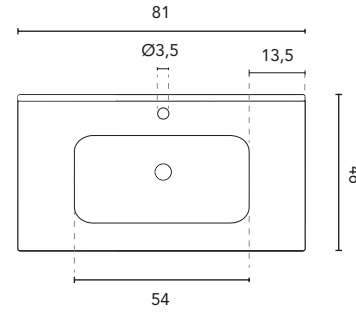

LAVABOS INTEGRADOS

SECTION

LAVABO INTEGRADO ENZO					
DIMENSIONES	60	70	80	100	120
ACABADOS	Blanco Brillo, Blanco Mate, Negro Mate				
MATERIAL	Cerámico				

*Lavabo en acabado mate no compatible con muebles de 3 cajones.

* Dimensiones en cm

LAVABOS INTEGRADOS

SECTION

LAVABO INTEGRADO ENZO					
DIMENSIONES	60	70	80	100	120
ACABADOS	Blanco Brillo, Blanco Mate, Negro Mate				
MATERIAL	Cerámico				

*Lavabo en acabado mate no compatible con muebles de 3 cajones.

* Dimensiones en cm