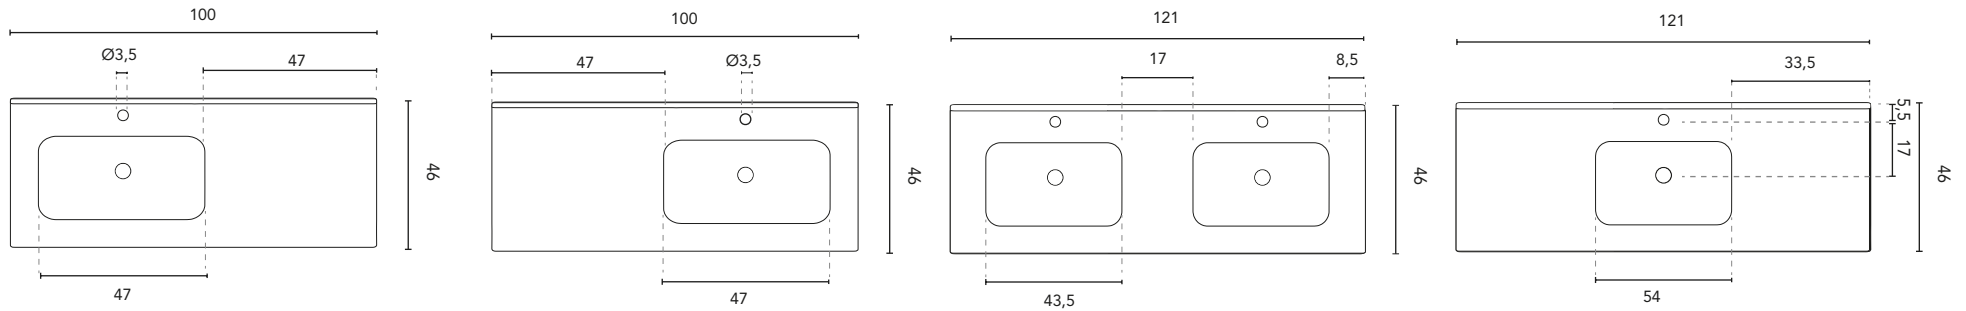

LAVABOS INTEGRADOS

SECTION

LAVABO INTEGRADO ENZO					
DIMENSIONES	60	70	80	100	120
ACABADOS	Blanco Brillo, Blanco Mate, Negro Mate				
MATERIAL	Cerámico				

*Lavabo en acabado mate no compatible con muebles de 3 cajones.

* Dimensiones en cm

LAVABOS INTEGRADOS

SECTION

LAVABO INTEGRADO ENZO					
DIMENSIONES	60	70	80	100	120
ACABADOS	Blanco Brillo, Blanco Mate, Negro Mate				
MATERIAL	Cerámico				

*Lavabo en acabado mate no compatible con muebles de 3 cajones.

* Dimensiones en cm