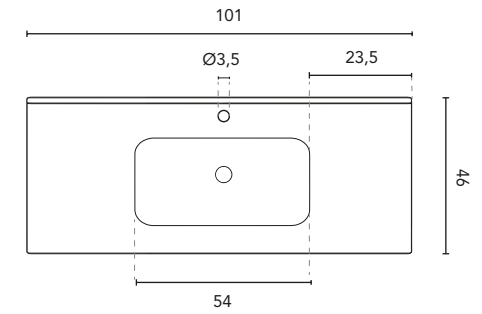

LAVABOS INTEGRADOS

SECTION

LAVABO INTEGRADO ENZO					
DIMENSIONES	60	70	80	100	120
ACABADOS	Blanco Brillo, Blanco Mate, Negro Mate				
MATERIAL	Cerámico				

*Lavabo en acabado mate no compatible con muebles de 3 cajones.

* Dimensiones en cm

LAVABOS INTEGRADOS

SECTION

LAVABO INTEGRADO ENZO					
DIMENSIONES	60	70	80	100	120
ACABADOS	Blanco Brillo, Blanco Mate, Negro Mate				
MATERIAL	Cerámico				

*Lavabo en acabado mate no compatible con muebles de 3 cajones.

* Dimensiones en cm