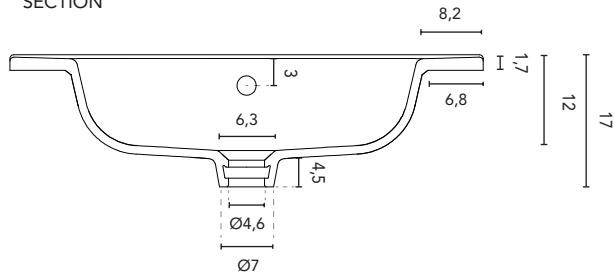

LAVABOS INTEGRADOS

SECTION

LAVABO INTEGRADO ENZO					
DIMENSIONES	60	70	80	100	120
ACABADOS	Blanco Brillo, Blanco Mate, Negro Mate				
MATERIAL	Cerámico				

*Lavabo en acabado mate no compatible con muebles de 3 cajones.

* Dimensiones en cm

LAVABOS INTEGRADOS

SECTION

LAVABO INTEGRADO ENZO					
DIMENSIONES	60	70	80	100	120
ACABADOS	Blanco Brillo, Blanco Mate, Negro Mate				
MATERIAL	Cerámico				

*Lavabo en acabado mate no compatible con muebles de 3 cajones.

* Dimensiones en cm